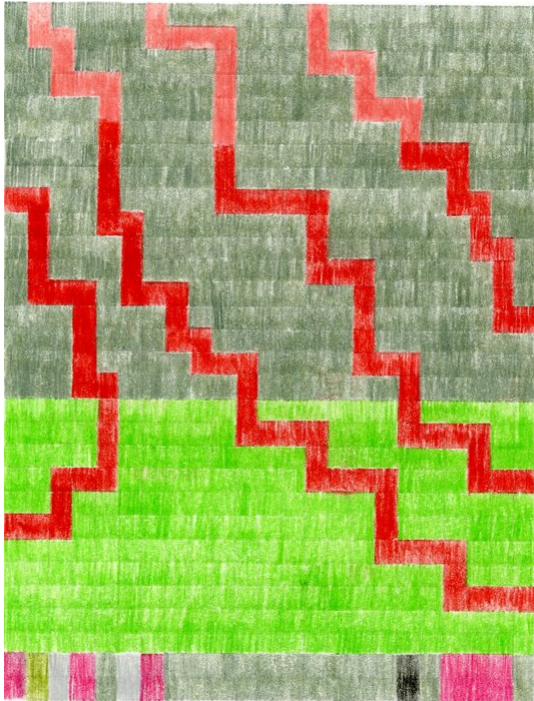

Katharina Hinsberg
Farben (Sequenz), 2017
Farben (Sequenz)
Work Number: KHI/P 62

Coloured pencil on paper
29.7 x 21 cm | 11 2/3 x 8 1/4 in

Bernhard Knaus Fine Art

Niddastrasse 84
60329 Frankfurt am Main
Fon +49 (0)69 244 507 68
knaus@bernhardknaus.de
bernhardknaus.com