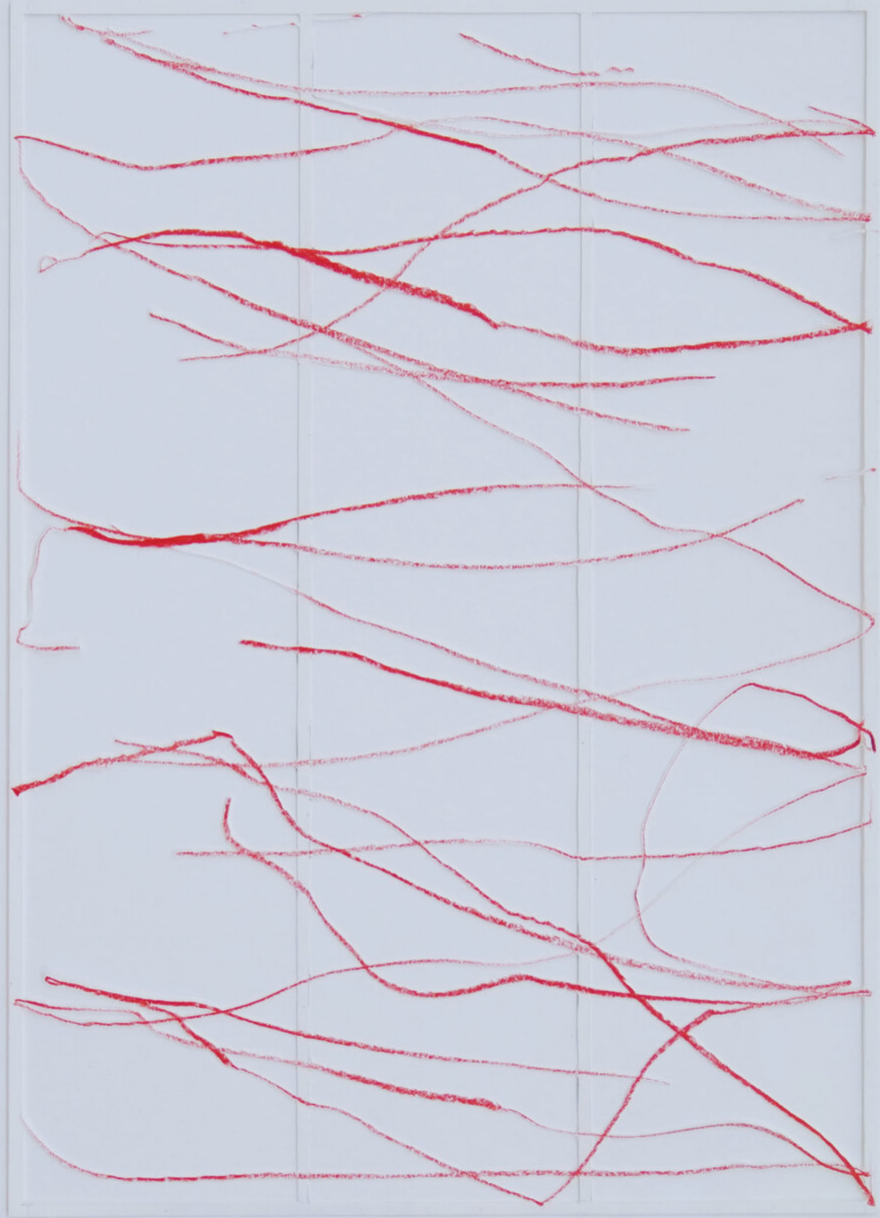

Katharina Hinsberg

Schraffen, 2021

Schraffen

Pencil on paper, cutted, framed with museum glass

29,7 x 21 cm | 11 2/3 x 8 1/4 in

KH/P 15

Bernhard Knaus Fine Art

Niddastrasse 84
60329 Frankfurt am Main
Fon +49 (0)69 244 507 68
knaus@bernhardknaus.de
bernhardknaus.com