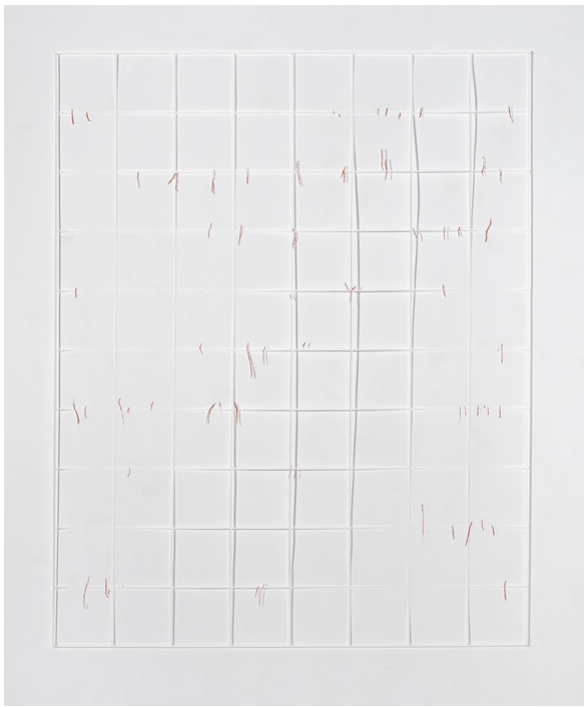

Katharina Hinsberg

Gitter/Linien, 2015

Gitter / Linien

Color pencil on papercut

150 x 120 cm | 59 x 47 1/4 in

framed: 165 x 136 cm | 65 x 53 1/2 in

					..	,		
		2						
		<						

---