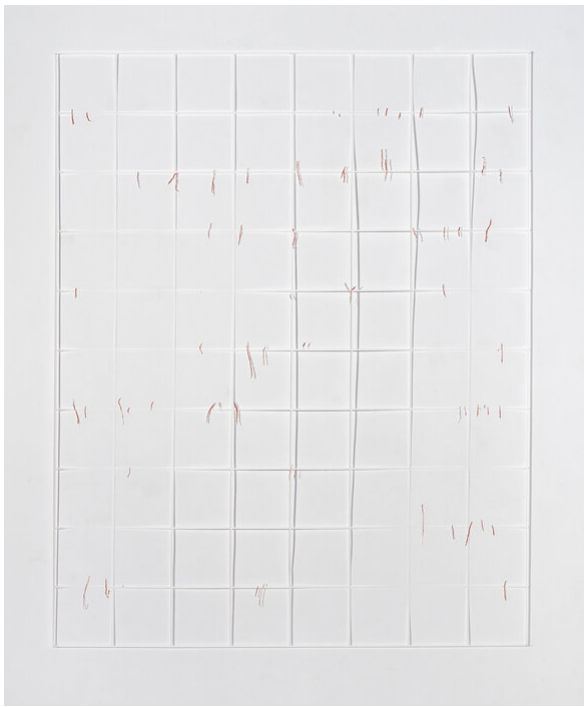

Katharina Hinsberg

Gitter/Linien, 2015

Gitter / Linien

Color pencil on papercut

150 x 120 cm | 59 x 47 1/4 in

framed: 165 x 136 cm | 65 x 53 1/2 in

					..	,		
		2						
		<						

Bernhard Knaus Fine Art