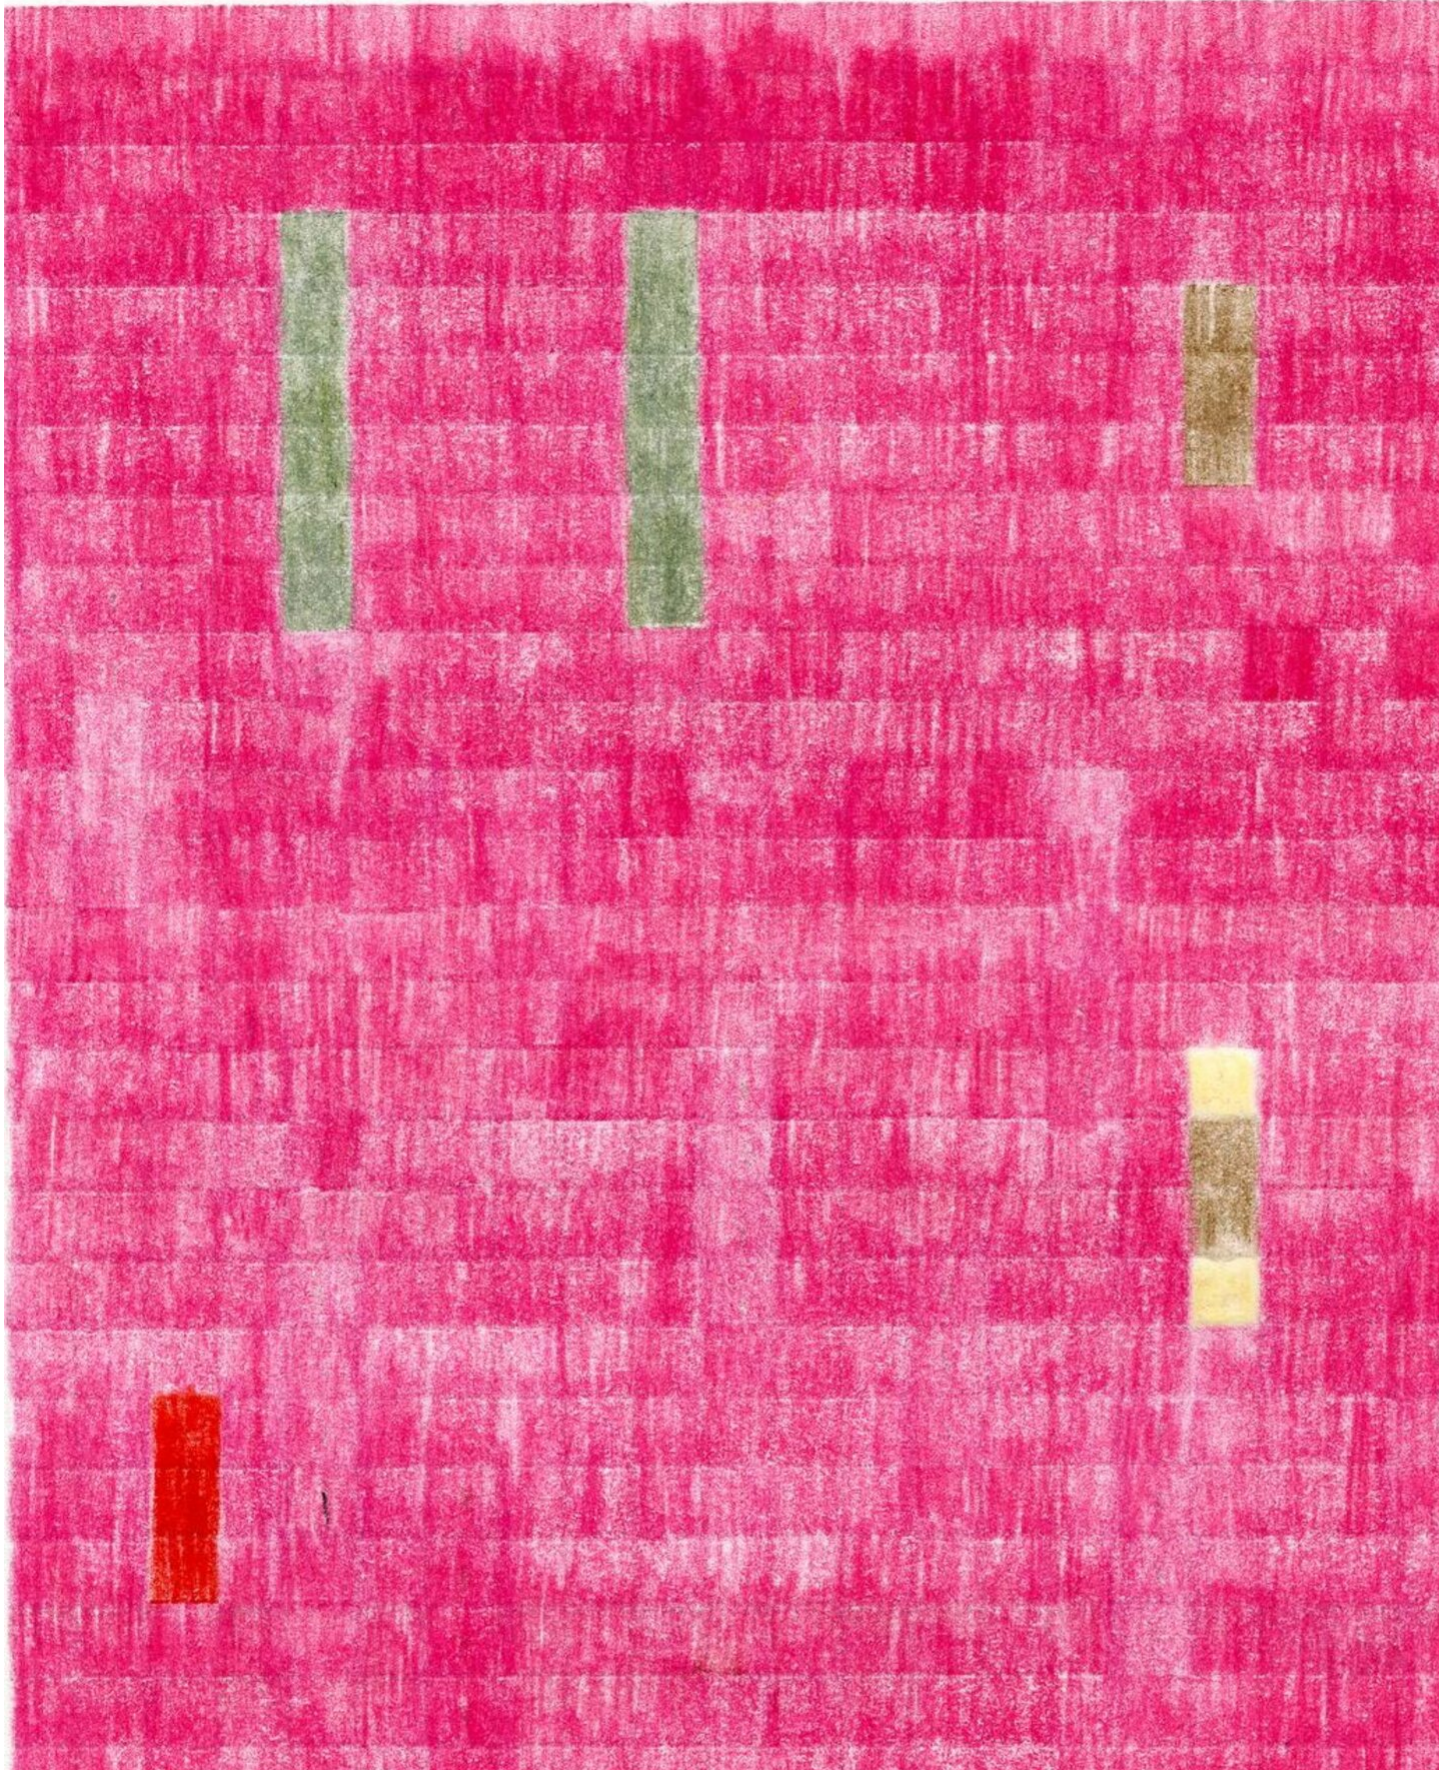

Katharina Hinsberg  
Farben (Sequenz), 2017  
Farben (Sequenz)  
Work Number: KHI/P 57

Coloured pencil on paper  
29.7 x 21 cm | 11 2/3 x 8 1/4 in

KHI/P 57

---

**Bernhard Knaus Fine Art**

Niddastrasse 84  
60329 Frankfurt am Main  
Fon +49 (0)69 244 507 68  
[knaus@bernhardknaus.de](mailto:knaus@bernhardknaus.de)  
[bernhardknaus.com](http://bernhardknaus.com)