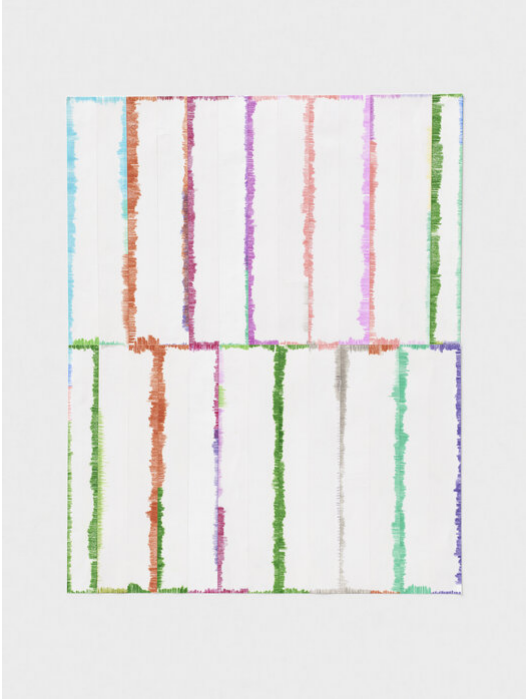

Katharina Hinsberg  
Farben (Säume), 2024  
Farben (Säume)  
Work Number: KHI/P 43

Coloured pencil on paper, cut and glued  
30.5 x 37 cm | 12 x 14 5/8 in  
Unique

**Bernhard Knaus Fine Art**

Niddastrasse 84  
60329 Frankfurt am Main  
Fon +49 (0)69 244 507 68  
[knaus@bernhardknaus.de](mailto:knaus@bernhardknaus.de)  
[bernhardknaus.com](http://bernhardknaus.com)