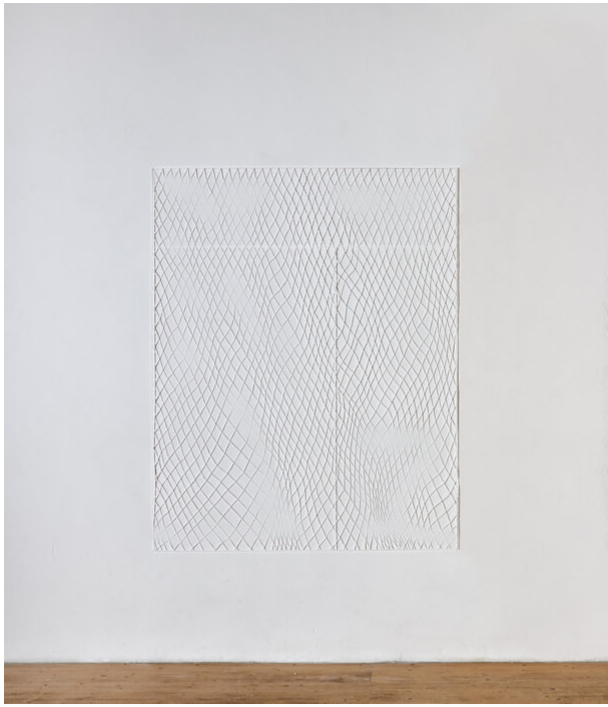

Katharina Hinsberg

Ajouré, 2014

Ajouré

Work Number: KHI/P 55

Paper, papercut

151 x 120 cm | 59 1/2 x 47 1/4 in

framed

Unique