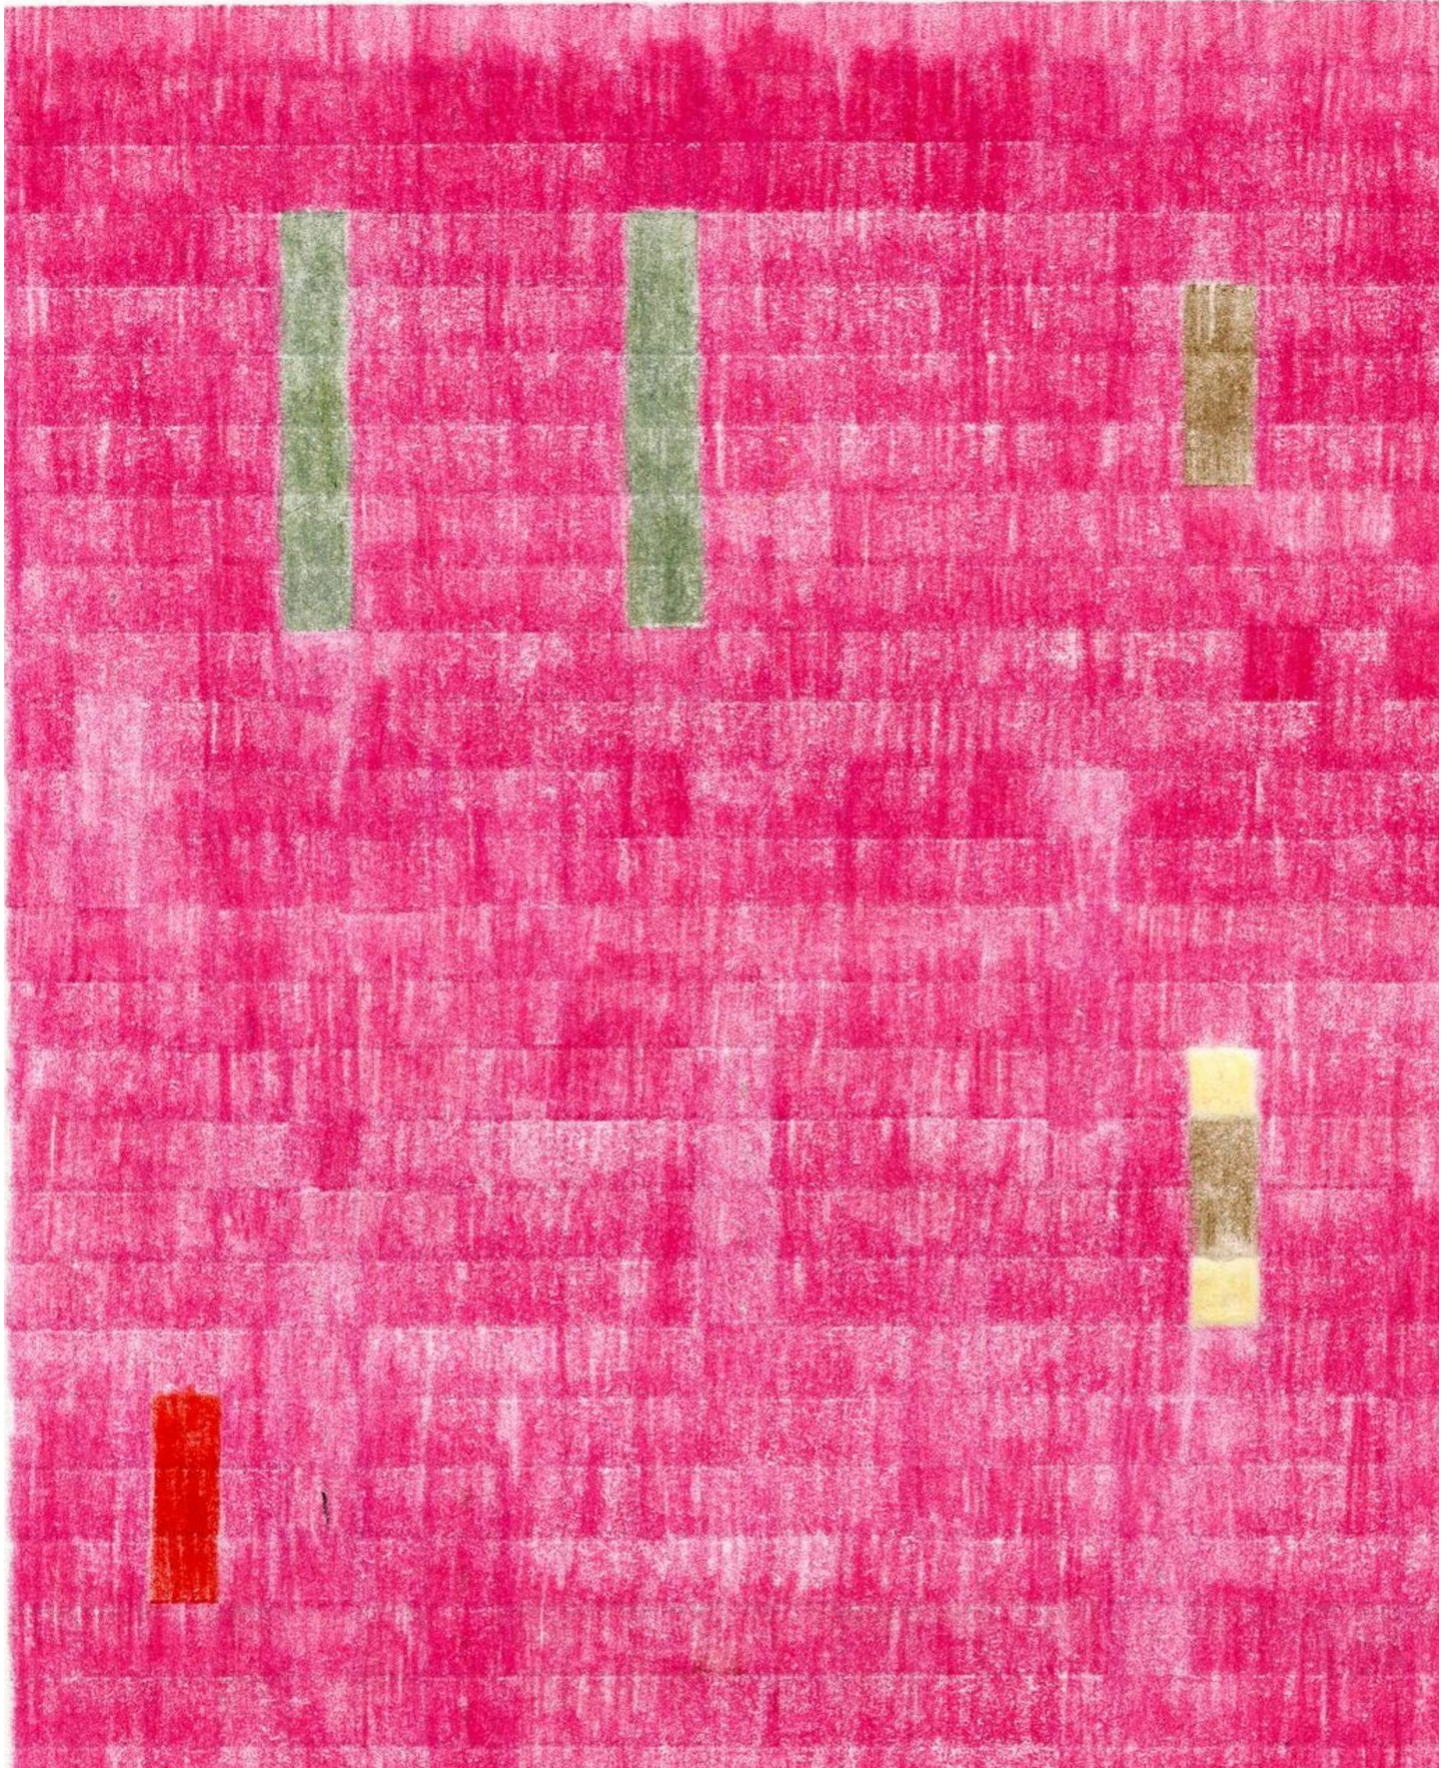

Katharina Hinsberg
Farben (Sequenz), 2017
Farben (Sequenz)
Work Number: KHI/P 57

Coloured pencil on paper
29.7 x 21 cm | 11 2/3 x 8 1/4 in

KHI/P 57

Bernhard Knaus Fine Art

Niddastrasse 84
60329 Frankfurt am Main
Fon +49 (0)69 244 507 68
knaus@bernhardknaus.de
bernhardknaus.com