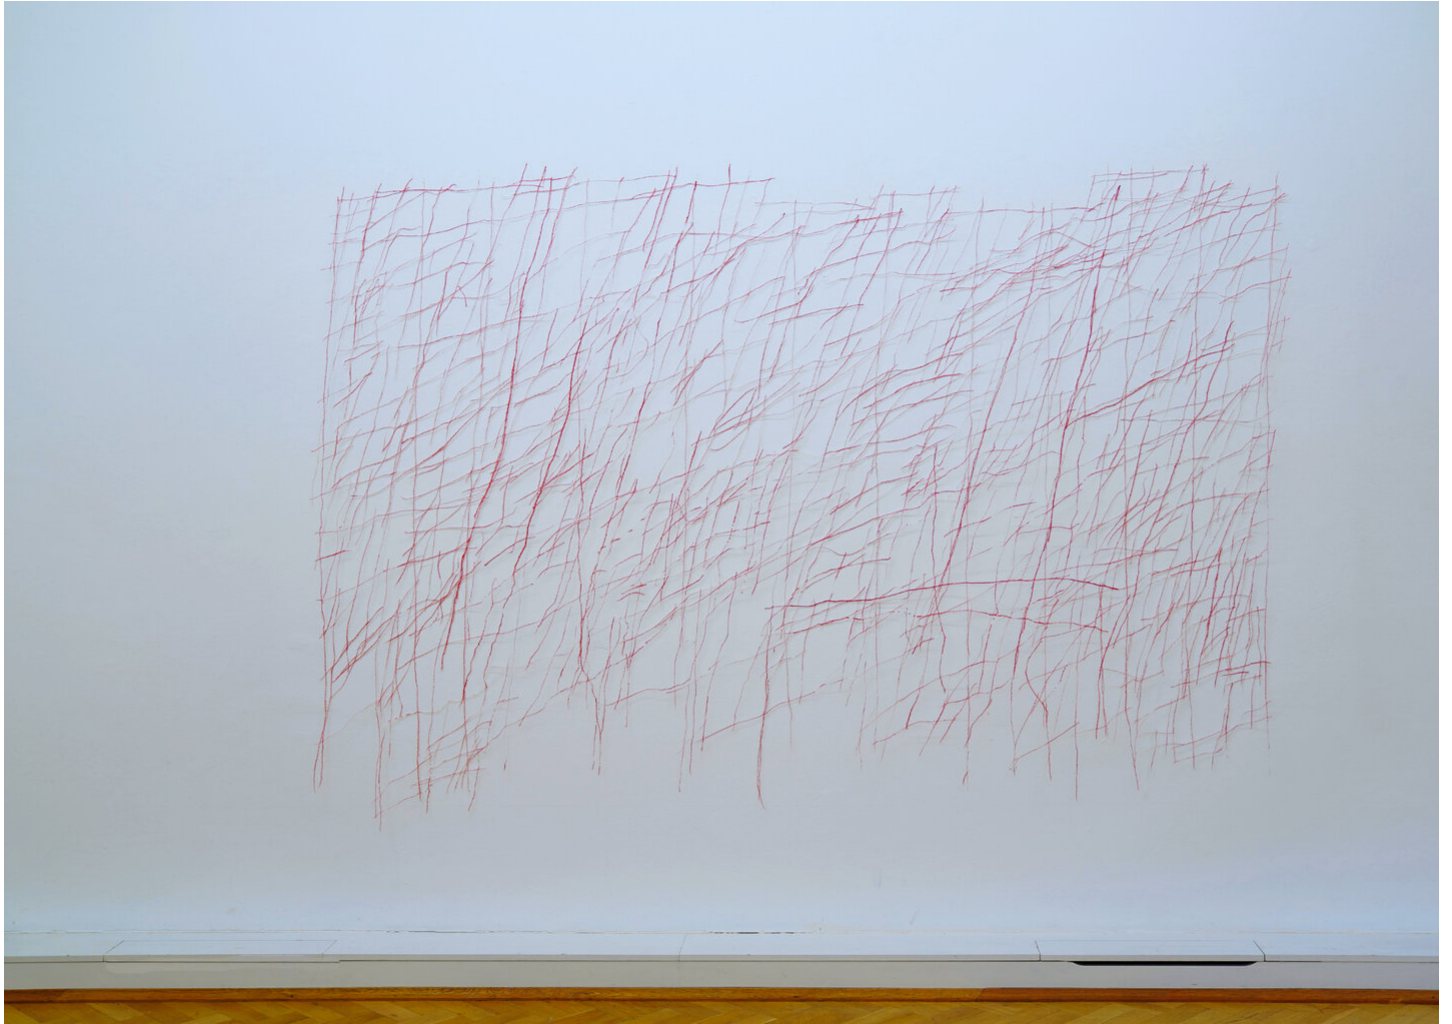

Katharina Hinsberg
Schraffen, 2021
Schraffen

Pencil on paper, cutted
180 x 275 cm | 70 3/4 x 108 1/4 in
KHI/P 21

Bernhard Knaus Fine Art

Niddastrasse 84
60329 Frankfurt am Main
Fon +49 (0)69 244 507 68
knaus@berhardknaus.de
berhardknaus.com