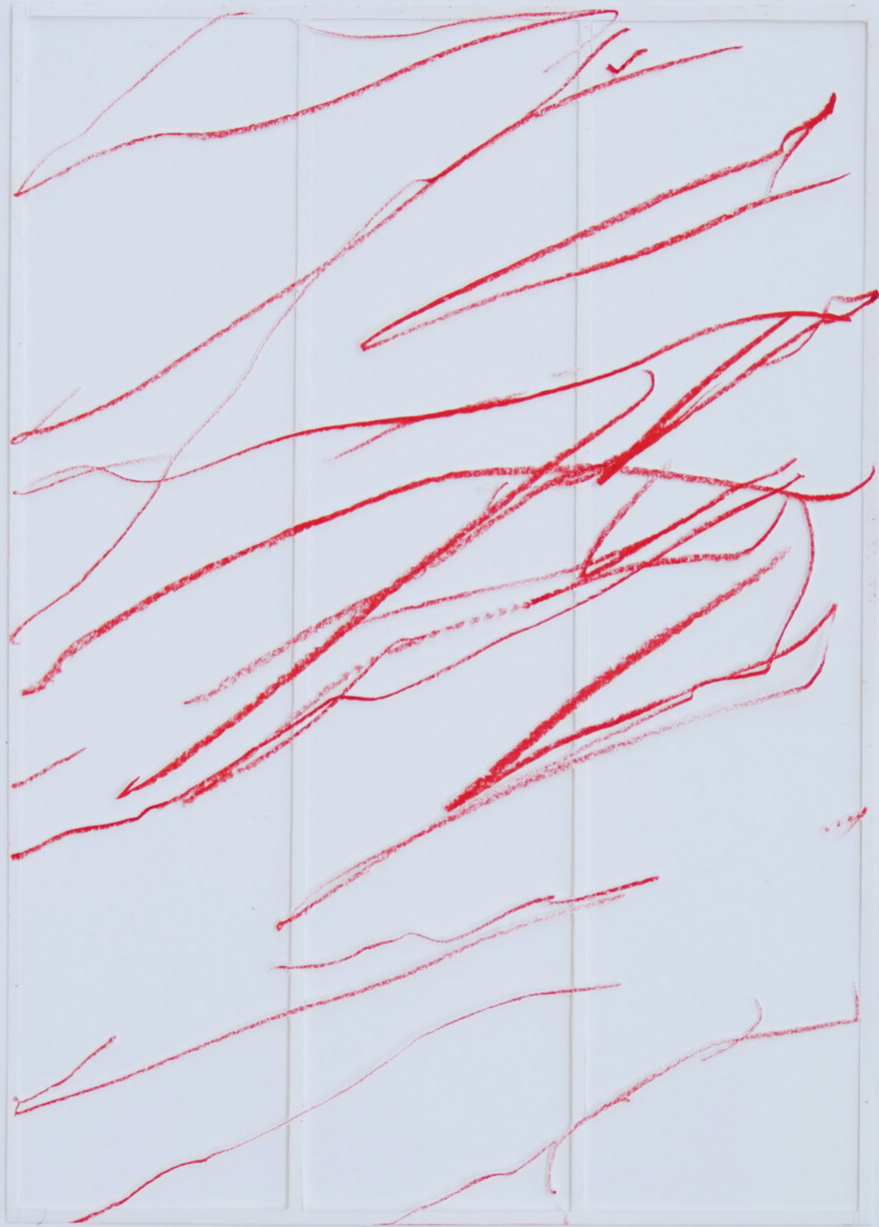

Katharina Hinsberg

Schraffen, 2021

Schraffen

Pencil on paper, cutted, framed with museum glass

29,7 x 21 cm | 11 2/3 x 8 1/4 in

KH/P 16

Bernhard Knaus Fine Art

Niddastrasse 84
60329 Frankfurt am Main
Fon +49 (0)69 244 507 68
knaus@bernhardknaus.de
bernhardknaus.com