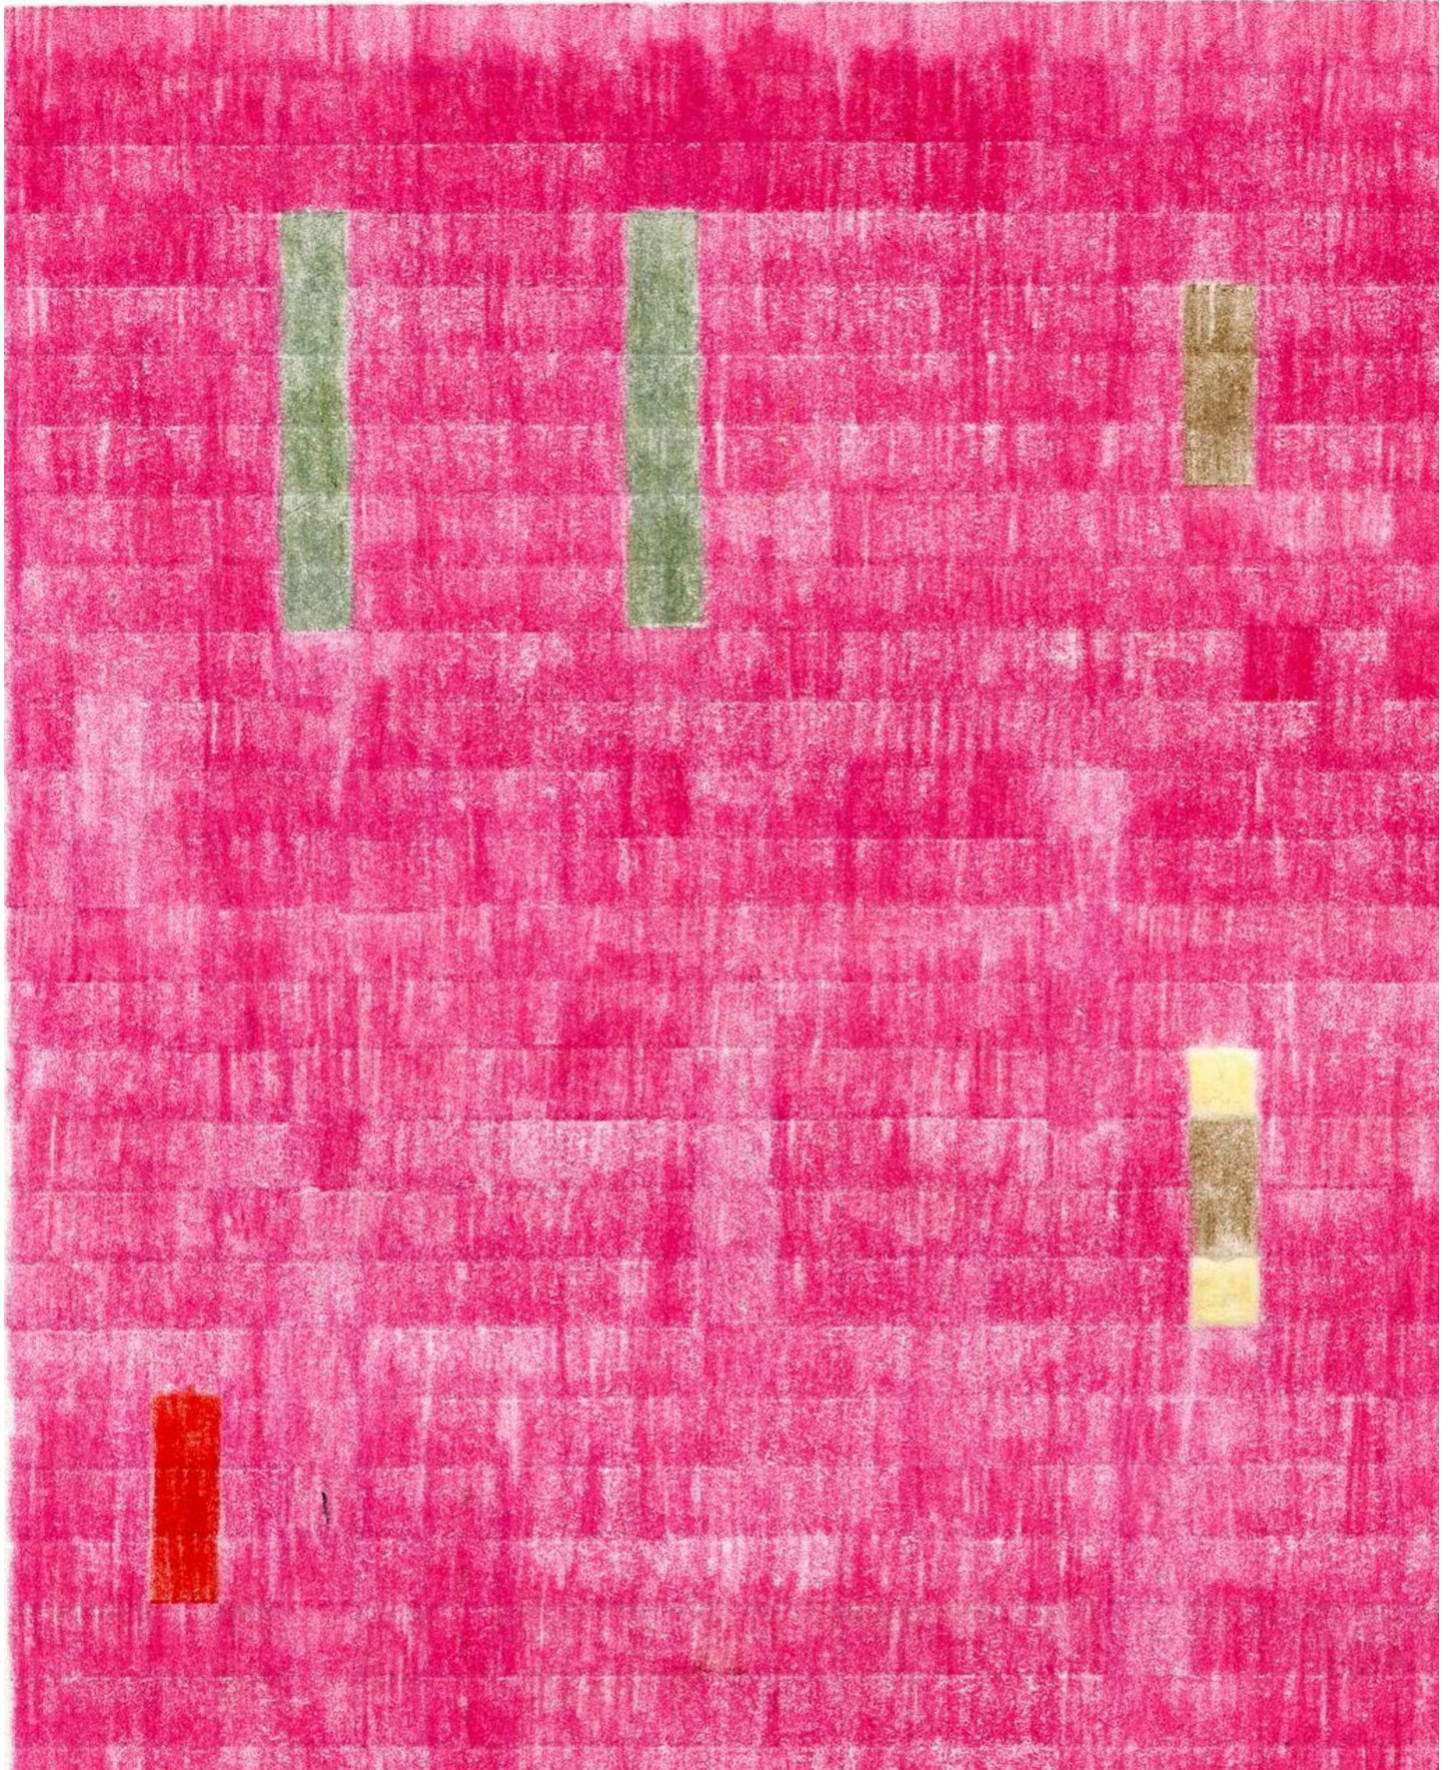

Katharina Hinsberg
Farben (Sequenz), 2017
Farben (Sequenz)
Work Number: KHI/P 57

Coloured pencil on paper
29.7 x 21 cm | 11 2/3 x 8 1/4 in

KHI/P 57

Bernhard Knaus Fine Art

Niddastrasse 84
60329 Frankfurt am Main
Fon +49 (0)69 244 507 68
knaus@bernhardknaus.de
bernhardknaus.com