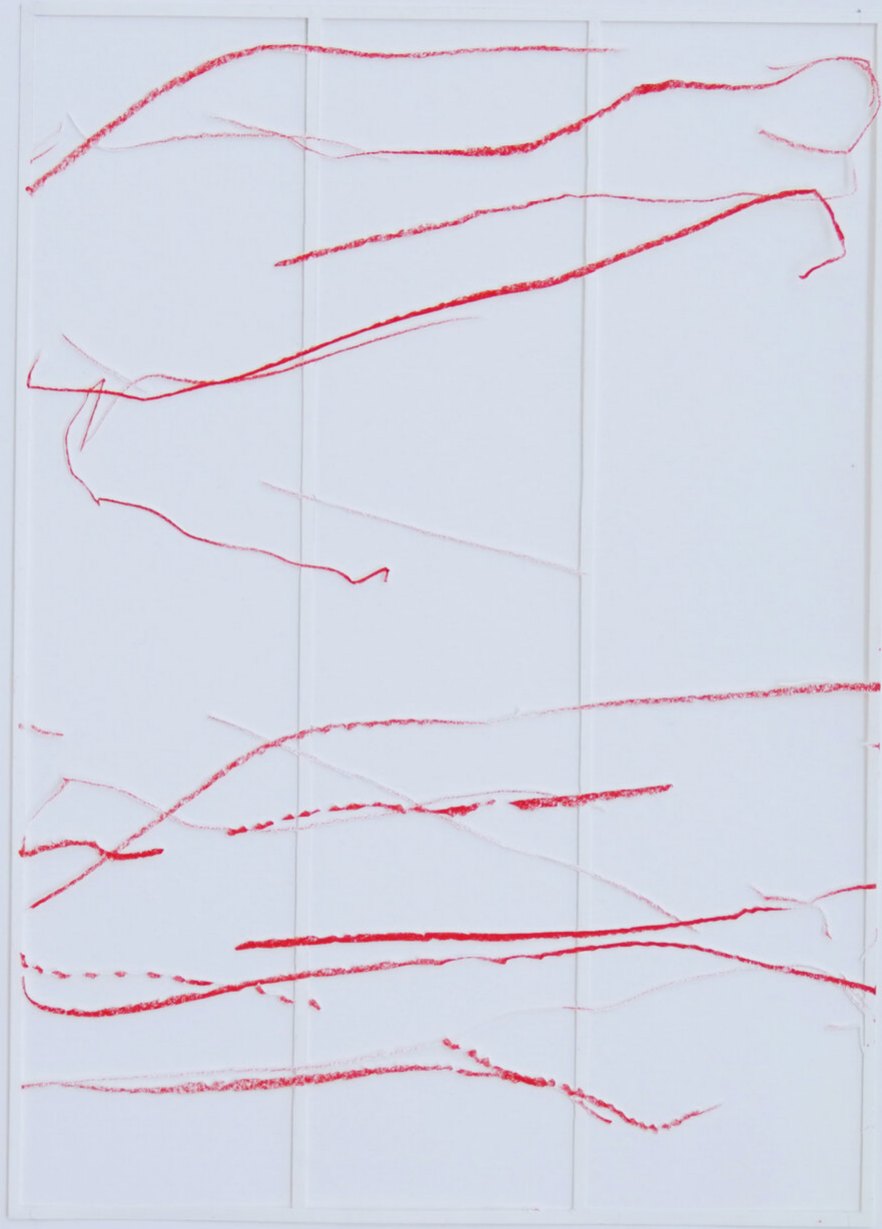

Katharina Hinsberg

Schraffen, 2021

Schraffen

Pencil on paper, cutted, framed with museum glass

29,7 x 21 cm | 11 2/3 x 8 1/4 in

KH/P 18

Bernhard Knaus Fine Art

Niddastrasse 84
60329 Frankfurt am Main
Fon +49 (0)69 244 507 68
knaus@bernhardknaus.de
bernhardknaus.com