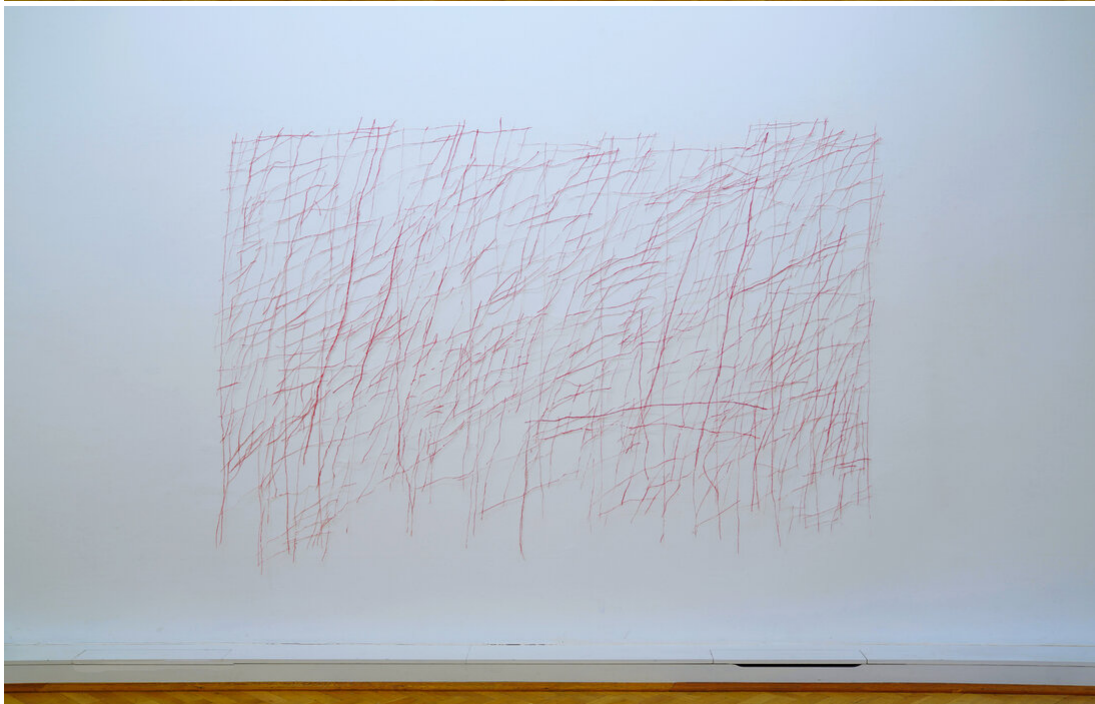

Katharina Hinsberg
Schraffen, 2021
Schraffen

Pencil on paper, cutted
180 x 275 cm | 70 3/4 x 108 1/4 in
KHI/P 21

Bernhard Knaus Fine Art

Niddastrasse 84
60329 Frankfurt am Main
Fon +49 (0)69 244 507 68
knaus@berhardknaus.de
berhardknaus.com