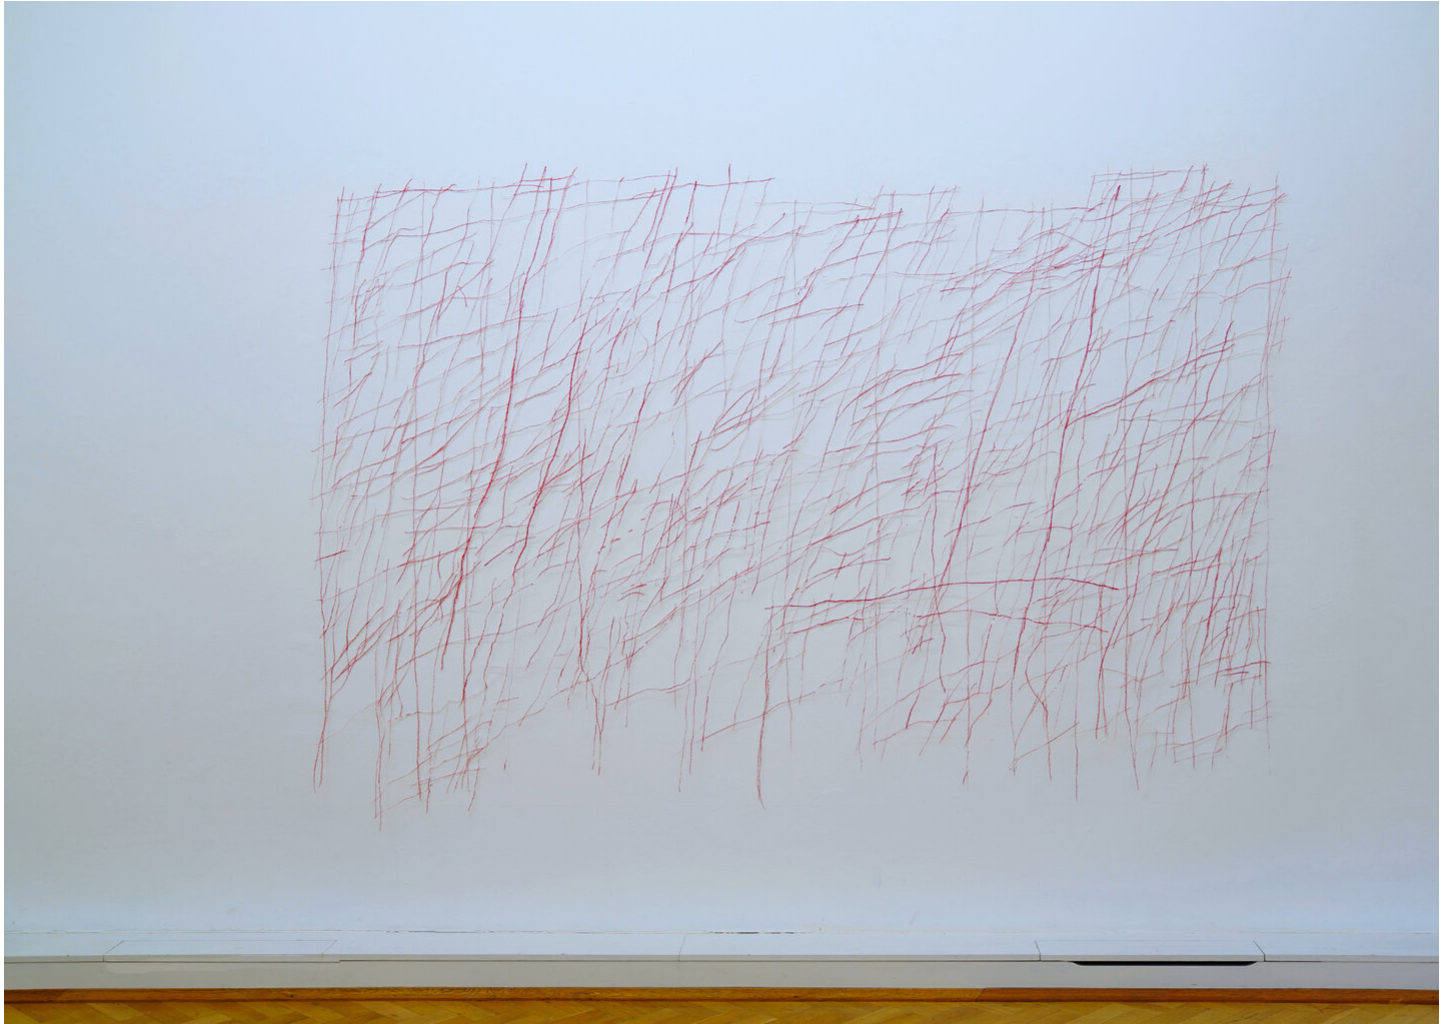

Katharina Hinsberg
Schraffen, 2021
Schraffen

Pencil on paper, cutted
180 x 275 cm | 70 3/4 x 108 1/4 in
KHI/P 21

Bernhard Knaus Fine Art

Niddastrasse 84
60329 Frankfurt am Main
Fon +49 (0)69 244 507 68
knaus@berhardknaus.de
berhardknaus.com