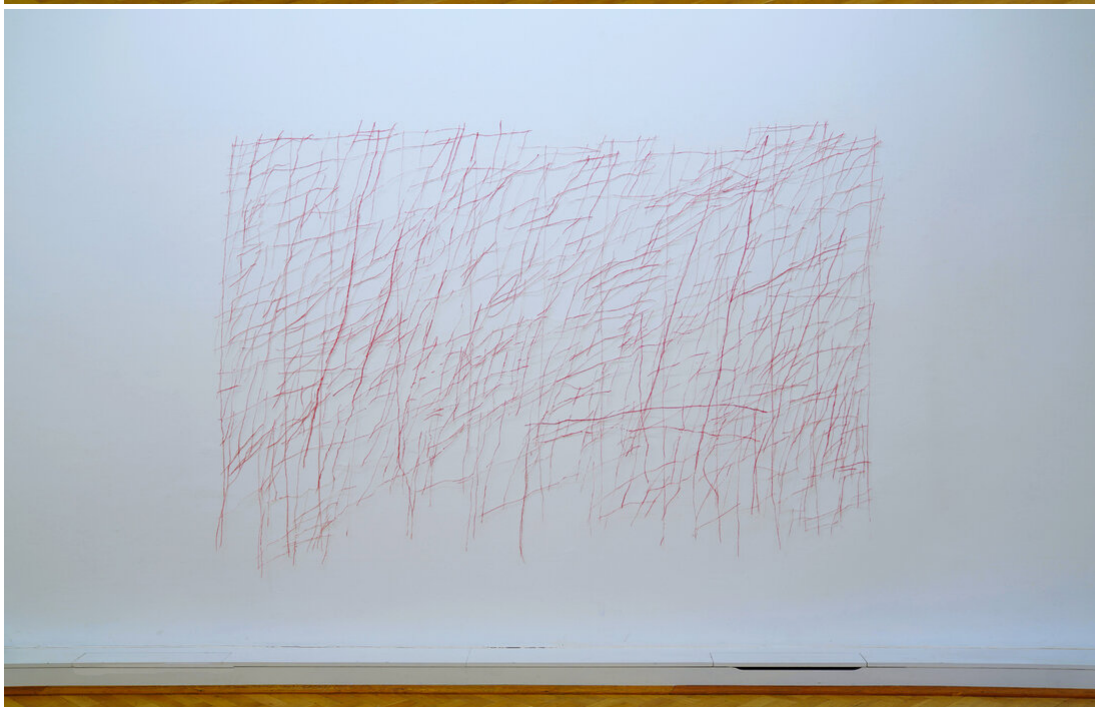

Katharina Hinsberg
Schraffen, 2021
Schraffen

Pencil on paper, cutted
180 x 275 cm | 70 3/4 x 108 1/4 in
KHI/P 21

Bernhard Knaus Fine Art

Niddastrasse 84
60329 Frankfurt am Main
Fon +49 (0)69 244 507 68
knaus@berhardknaus.de
berhardknaus.com