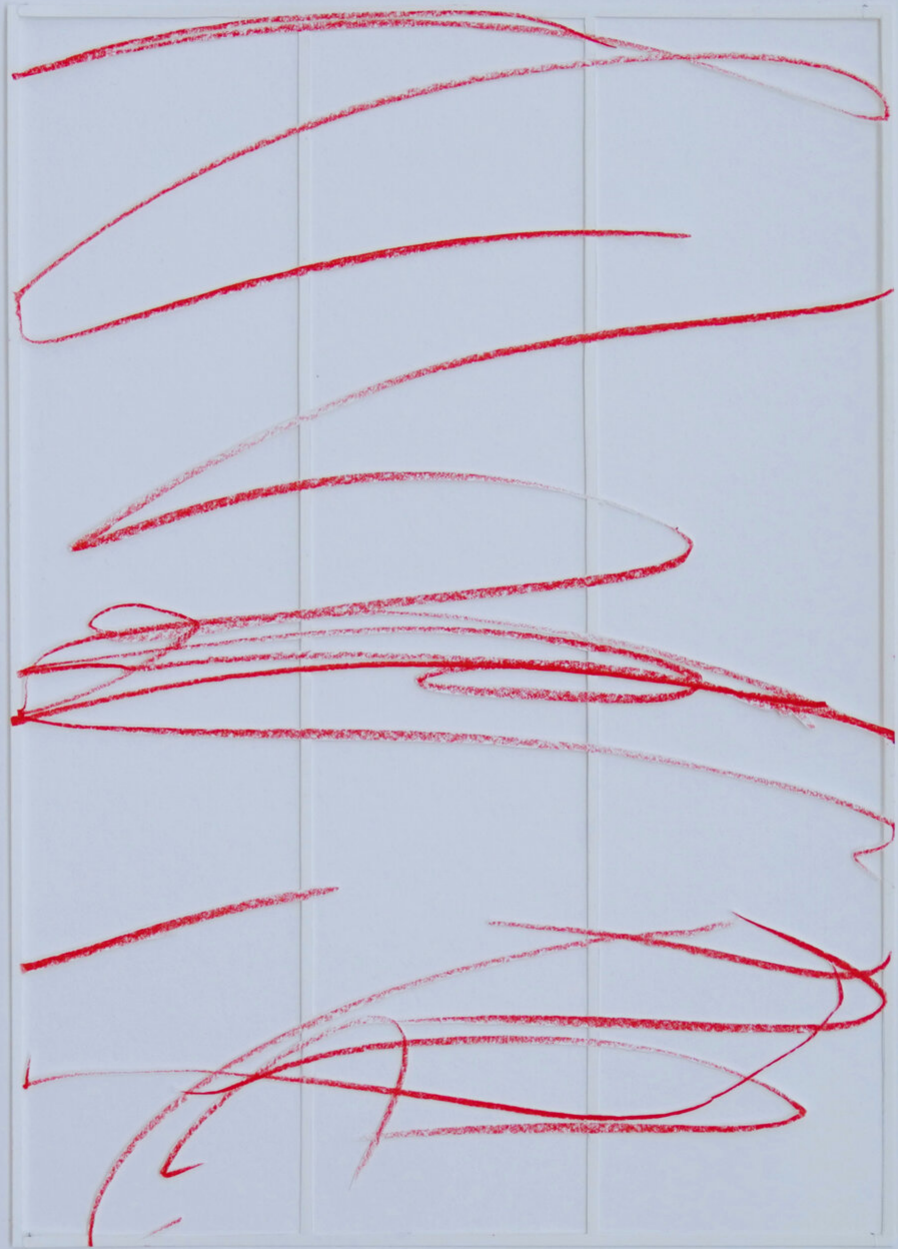

Katharina Hinsberg

Schraffen, 2021

Schraffen

Pencil on paper, cutted, framed with museum glass

29,7 x 21 cm | 11 2/3 x 8 1/4 in

KH/P 23

Bernhard Knaus Fine Art

Niddastrasse 84
60329 Frankfurt am Main
Fon +49 (0)69 244 507 68
knaus@bernhardknaus.de
bernhardknaus.com