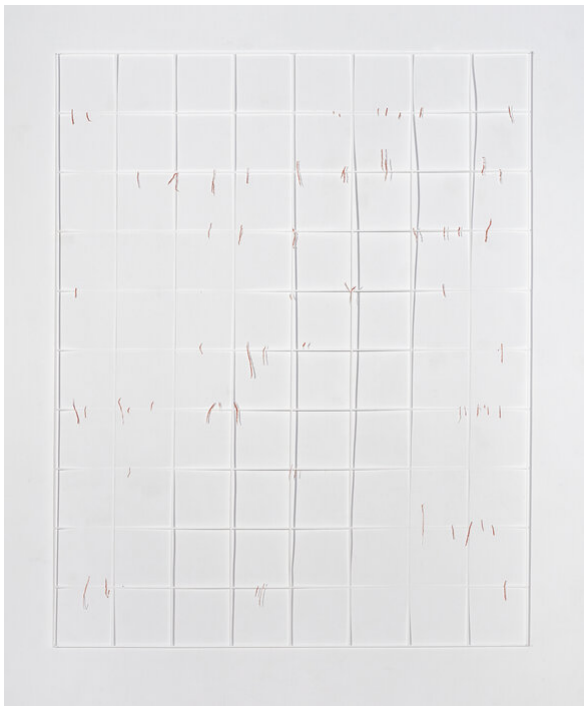

Katharina Hinsberg

Gitter/Linien, 2015

Gitter / Linien

Color pencil on papercut

150 x 120 cm | 59 x 47 1/4 in

framed: 165 x 136 cm | 65 x 53 1/2 in

					..	,		
		<						

Bernhard Knaus Fine Art