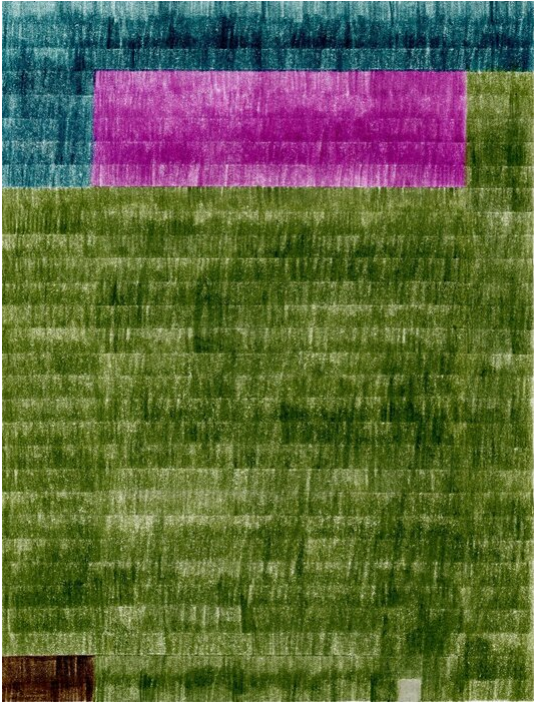

Katharina Hinsberg  
Farben (Sequenz), 2017  
Farben (Sequenz)  
Work Number: KHI/P 61

Coloured pencil on paper  
29.7 x 21 cm | 11 2/3 x 8 1/4 in

KHI/P 61

---

**Bernhard Knaus Fine Art**

Niddastrasse 84  
60329 Frankfurt am Main  
Fon +49 (0)69 244 507 68  
[knaus@bernhardknaus.de](mailto:knaus@bernhardknaus.de)  
[bernhardknaus.com](http://bernhardknaus.com)