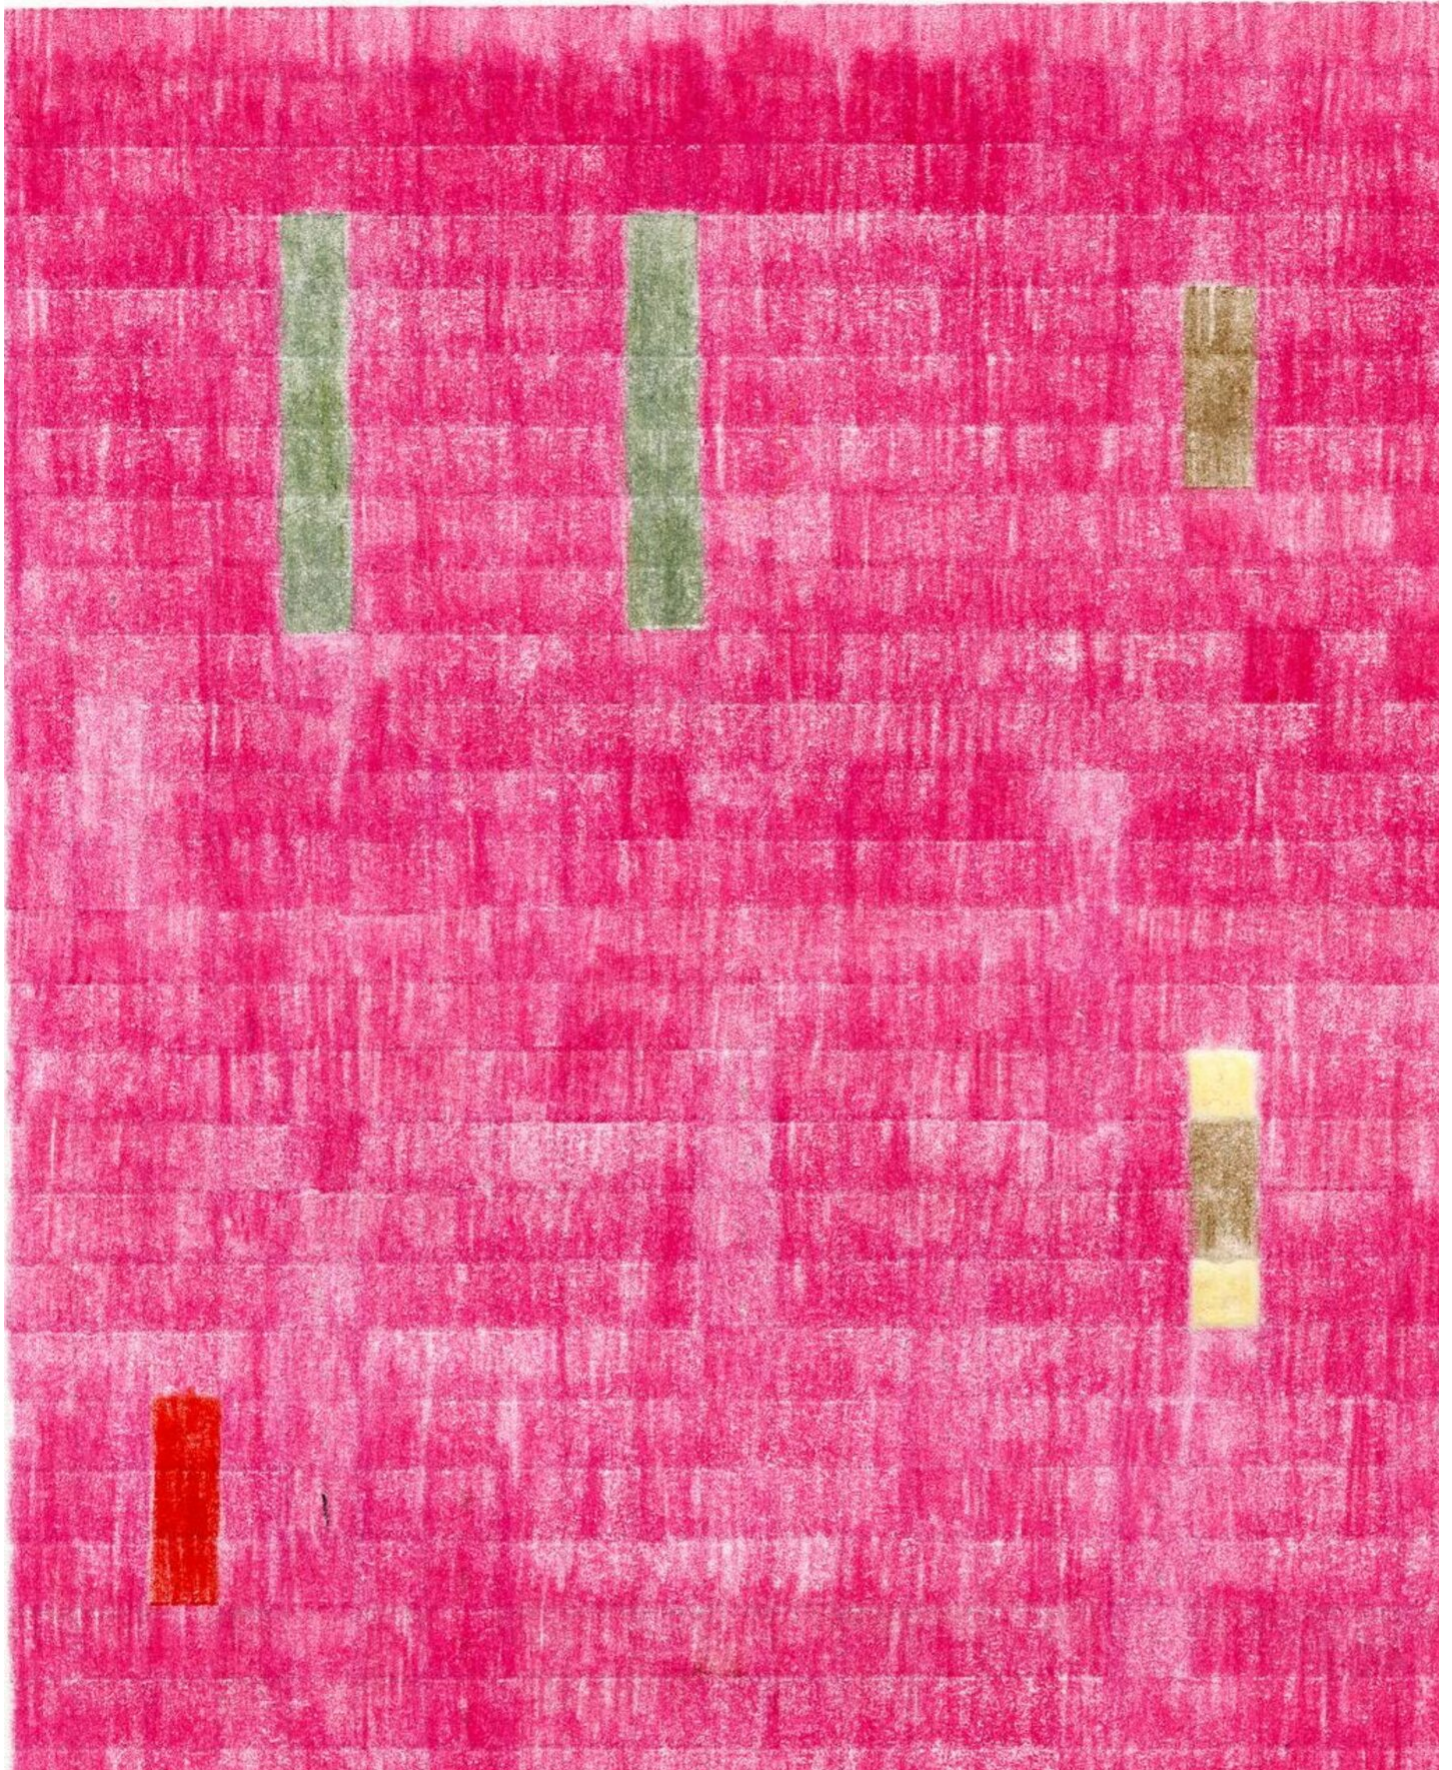

Katharina Hinsberg
Farben (Sequenz), 2017
Farben (Sequenz)
Work Number: KHI/P 57

Coloured pencil on paper
29.7 x 21 cm | 11 2/3 x 8 1/4 in

KHI/P 57

Bernhard Knaus Fine Art

Niddastrasse 84
60329 Frankfurt am Main
Fon +49 (0)69 244 507 68
knaus@bernhardknaus.de
bernhardknaus.com