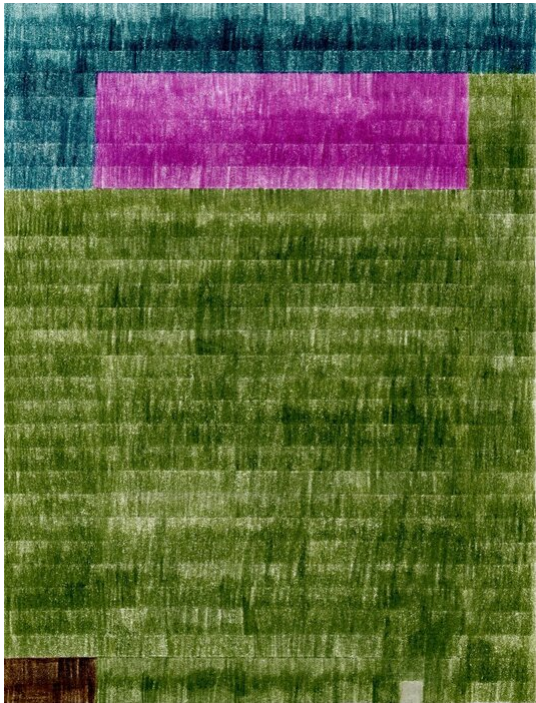

Katharina Hinsberg  
Farben (Sequenz), 2017  
Farben (Sequenz)  
Work Number: KHI/P 61

Coloured pencil on paper  
29.7 x 21 cm | 11 2/3 x 8 1/4 in

KHI/P 61

---

**Bernhard Knaus Fine Art**

Niddastrasse 84  
60329 Frankfurt am Main  
Fon +49 (0)69 244 507 68  
[knaus@bernhardknaus.de](mailto:knaus@bernhardknaus.de)  
[bernhardknaus.com](http://bernhardknaus.com)