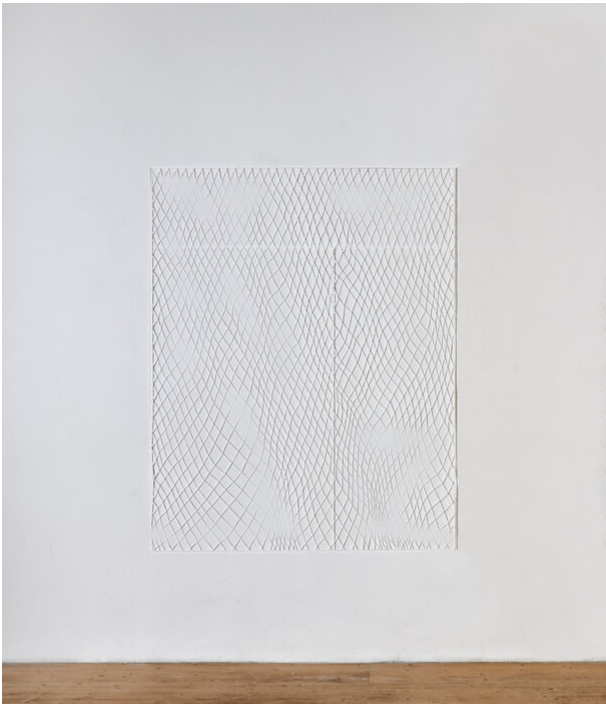

Katharina Hinsberg

Ajouré, 2014

Ajouré

Work Number: KHI/P 55

Paper, papercut

151 x 120 cm | 59 1/2 x 47 1/4 in

framed

Unique