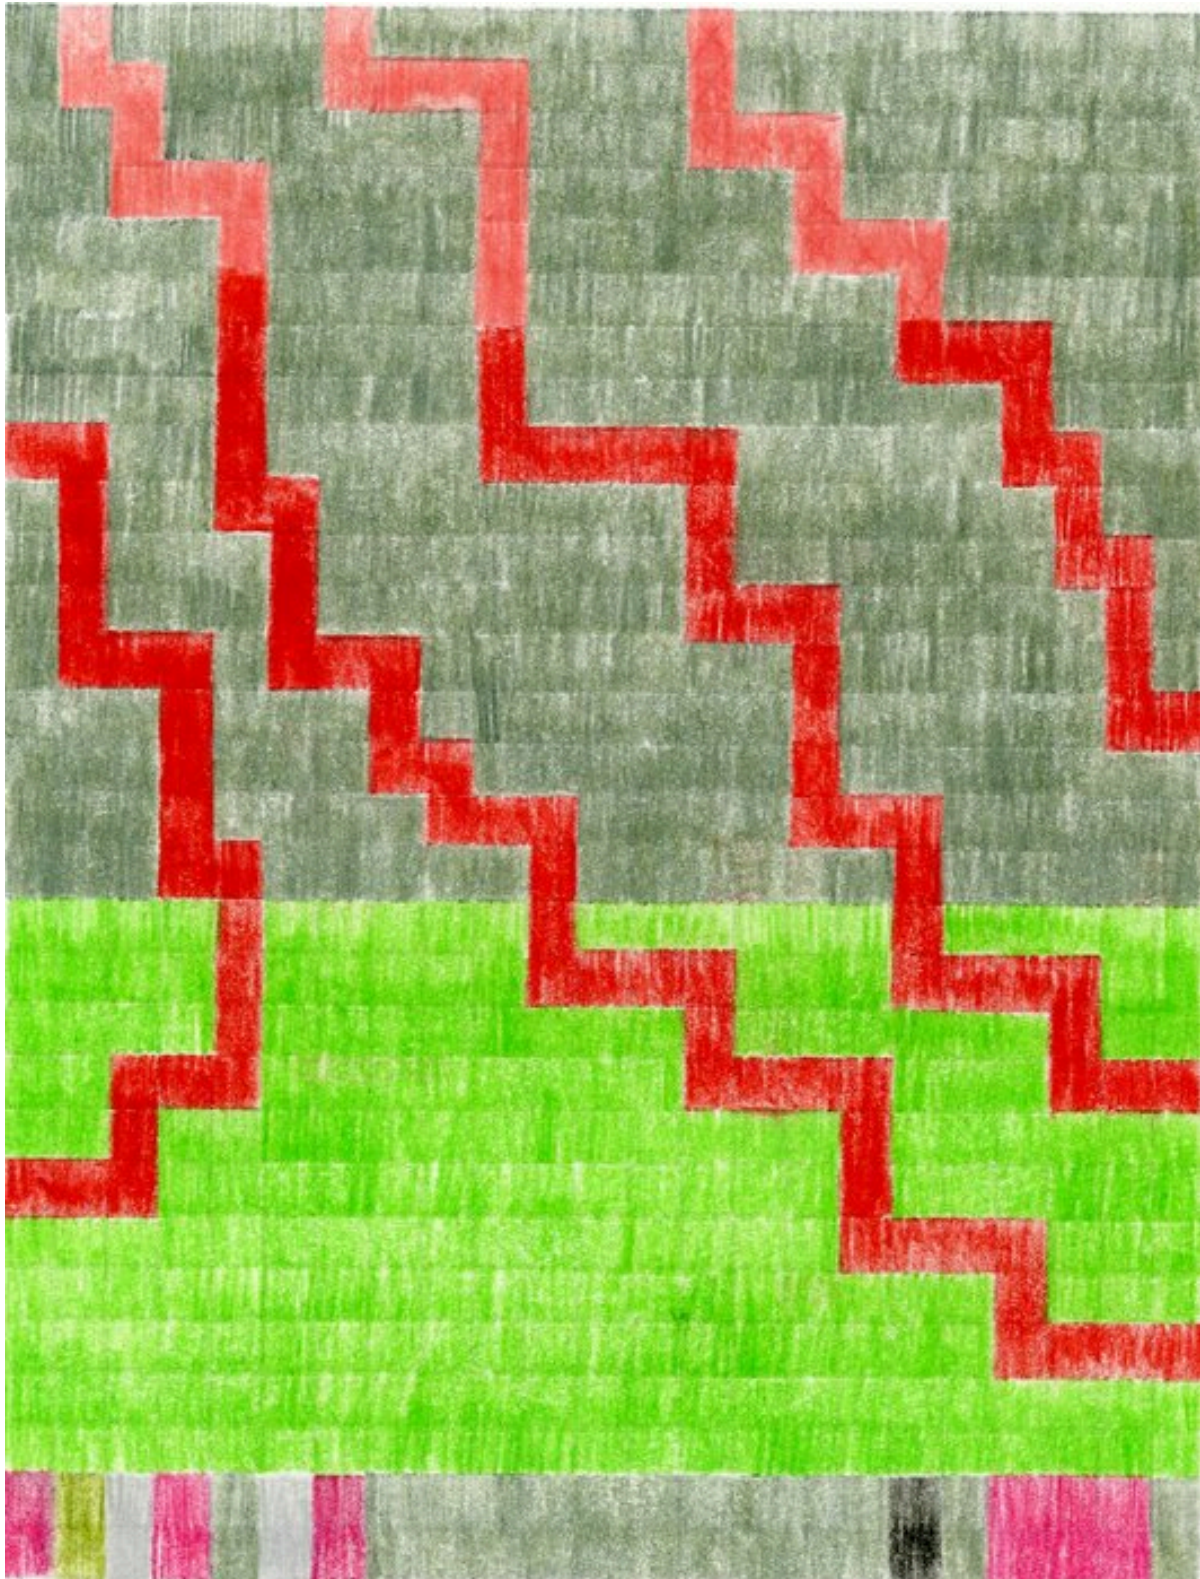

Katharina Hinsberg

Farben (Sequenz), 2017
Farben (Sequenz)
Work Number: KHI/P 62

Coloured pencil on paper
29.7 x 21 cm | 11 2/3 x 8 1/4 in

Bernhard Knaus Fine Art

Niddastrasse 84
60329 Frankfurt am Main
Fon +49 (0)69 244 507 68
knaus@bernhardknaus.de
bernhardknaus.com