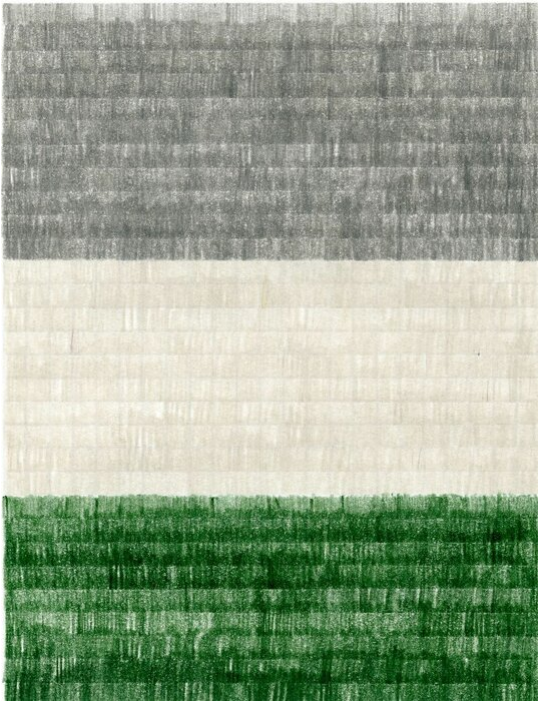

Katharina Hinsberg  
Farben (Sequenz), 2017  
Farben (Sequenz)  
Work Number: KHI/P 56

Coloured pencil on paper  
29.7 x 21 cm | 11 2/3 x 8 1/4 in

KHI/P 56

---

**Bernhard Knaus Fine Art**

Niddastrasse 84  
60329 Frankfurt am Main  
Fon +49 (0)69 244 507 68  
[knaus@bernhardknaus.de](mailto:knaus@bernhardknaus.de)  
[bernhardknaus.com](http://bernhardknaus.com)