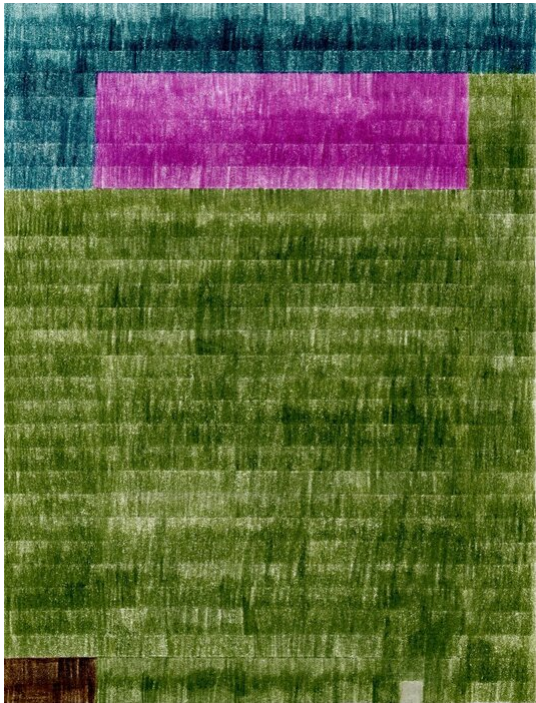

Katharina Hinsberg
Farben (Sequenz), 2017
Farben (Sequenz)
Work Number: KHI/P 61

Coloured pencil on paper
29.7 x 21 cm | 11 2/3 x 8 1/4 in

KHI/P 61

Bernhard Knaus Fine Art

Niddastrasse 84
60329 Frankfurt am Main
Fon +49 (0)69 244 507 68
knaus@bernhardknaus.de
bernhardknaus.com