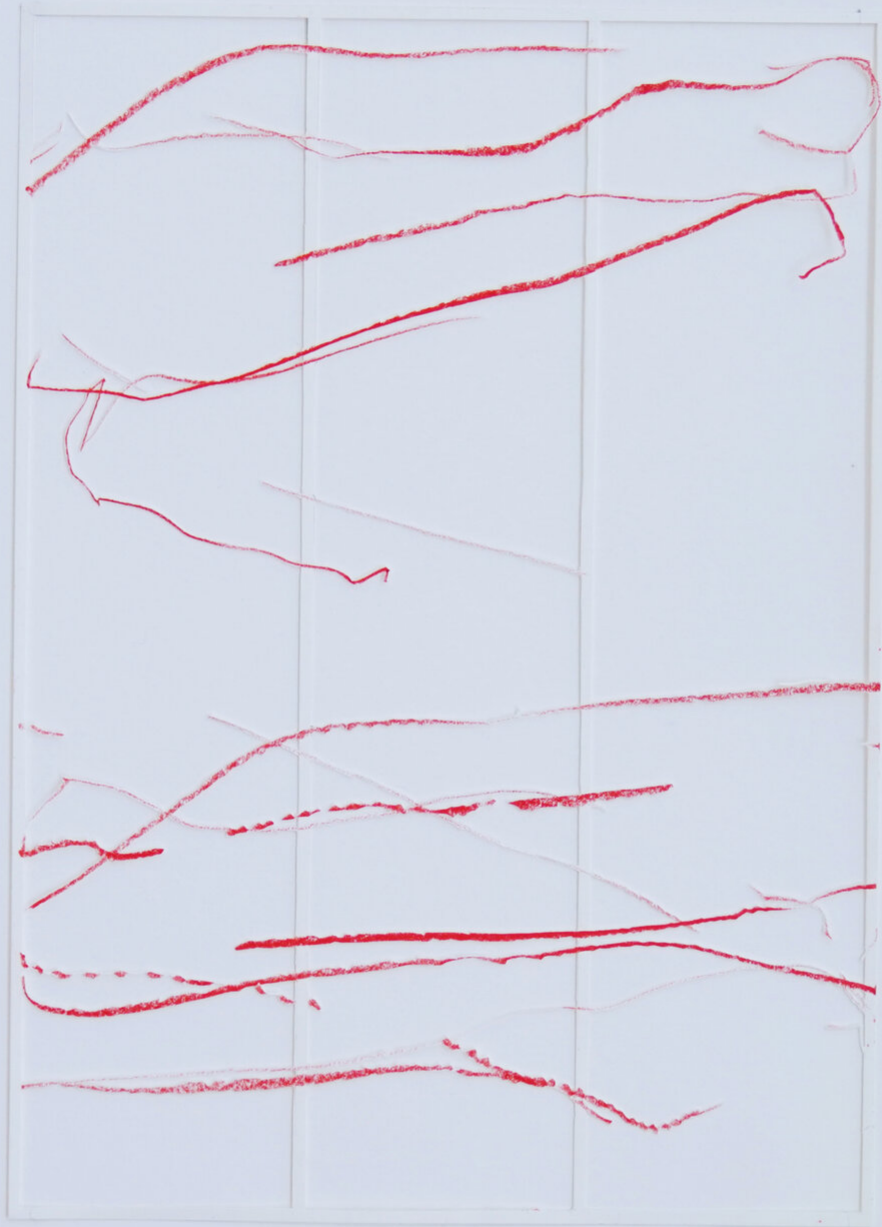

Katharina Hinsberg

Schraffen, 2021

Schraffen

Pencil on paper, cutted, framed with museum glass

29,7 x 21 cm | 11 2/3 x 8 1/4 in

KH/P 18

Bernhard Knaus Fine Art

Niddastrasse 84
60329 Frankfurt am Main
Fon +49 (0)69 244 507 68
knaus@bernhardknaus.de
bernhardknaus.com