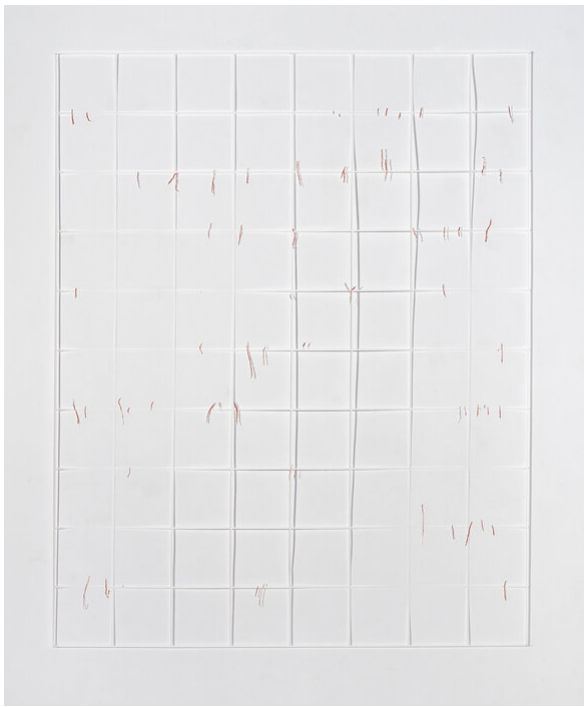

Katharina Hinsberg

Gitter/Linien, 2015

Gitter / Linien

Color pencil on papercut

150 x 120 cm | 59 x 47 1/4 in

framed: 165 x 136 cm | 65 x 53 1/2 in

					..	,		
		<						

---