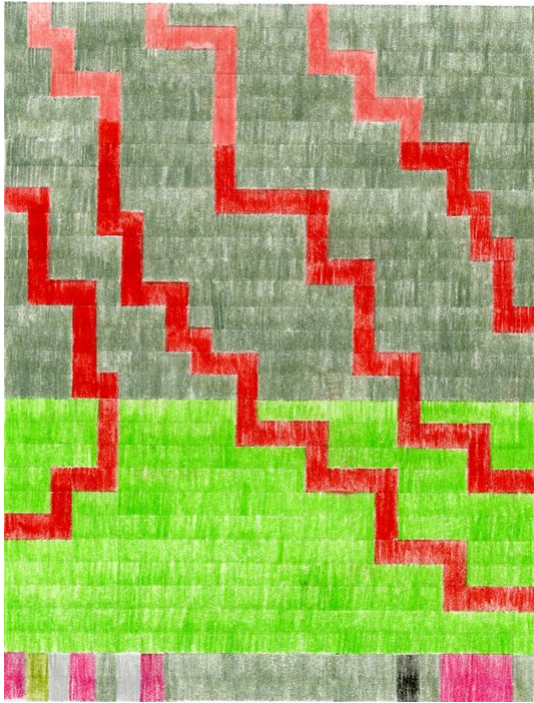

Katharina Hinsberg
Farben (Sequenz), 2017
Farben (Sequenz)
Work Number: KHI/P 62

Coloured pencil on paper
29.7 x 21 cm | 11 2/3 x 8 1/4 in

Bernhard Knaus Fine Art

Niddastrasse 84
60329 Frankfurt am Main
Fon +49 (0)69 244 507 68
knaus@bernhardknaus.de
bernhardknaus.com