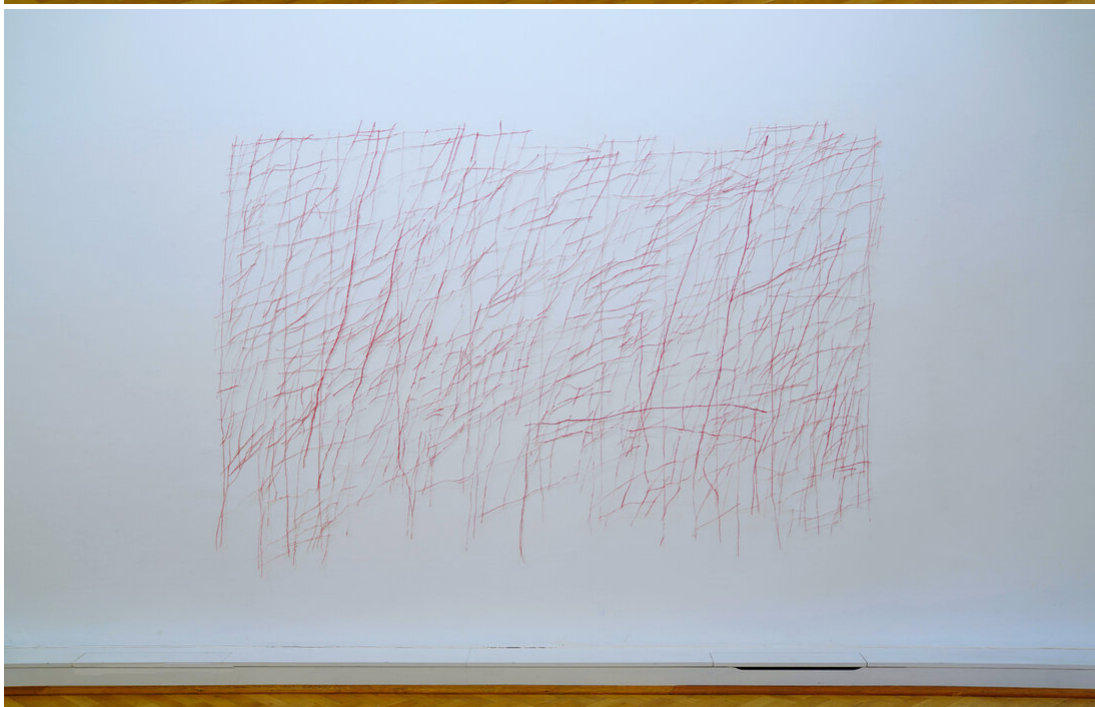

Katharina Hinsberg
Schraffen, 2021
Schraffen
Work Number: KHI/P 21

Pencil on paper, cutted
180 x 275 cm | 70 3/4 x 108 1/4 in

Bernhard Knaus Fine Art

Niddastrasse 84
60329 Frankfurt am Main
Fon +49 (0)69 244 507 68
knaus@berhardknaus.de
berhardknaus.com