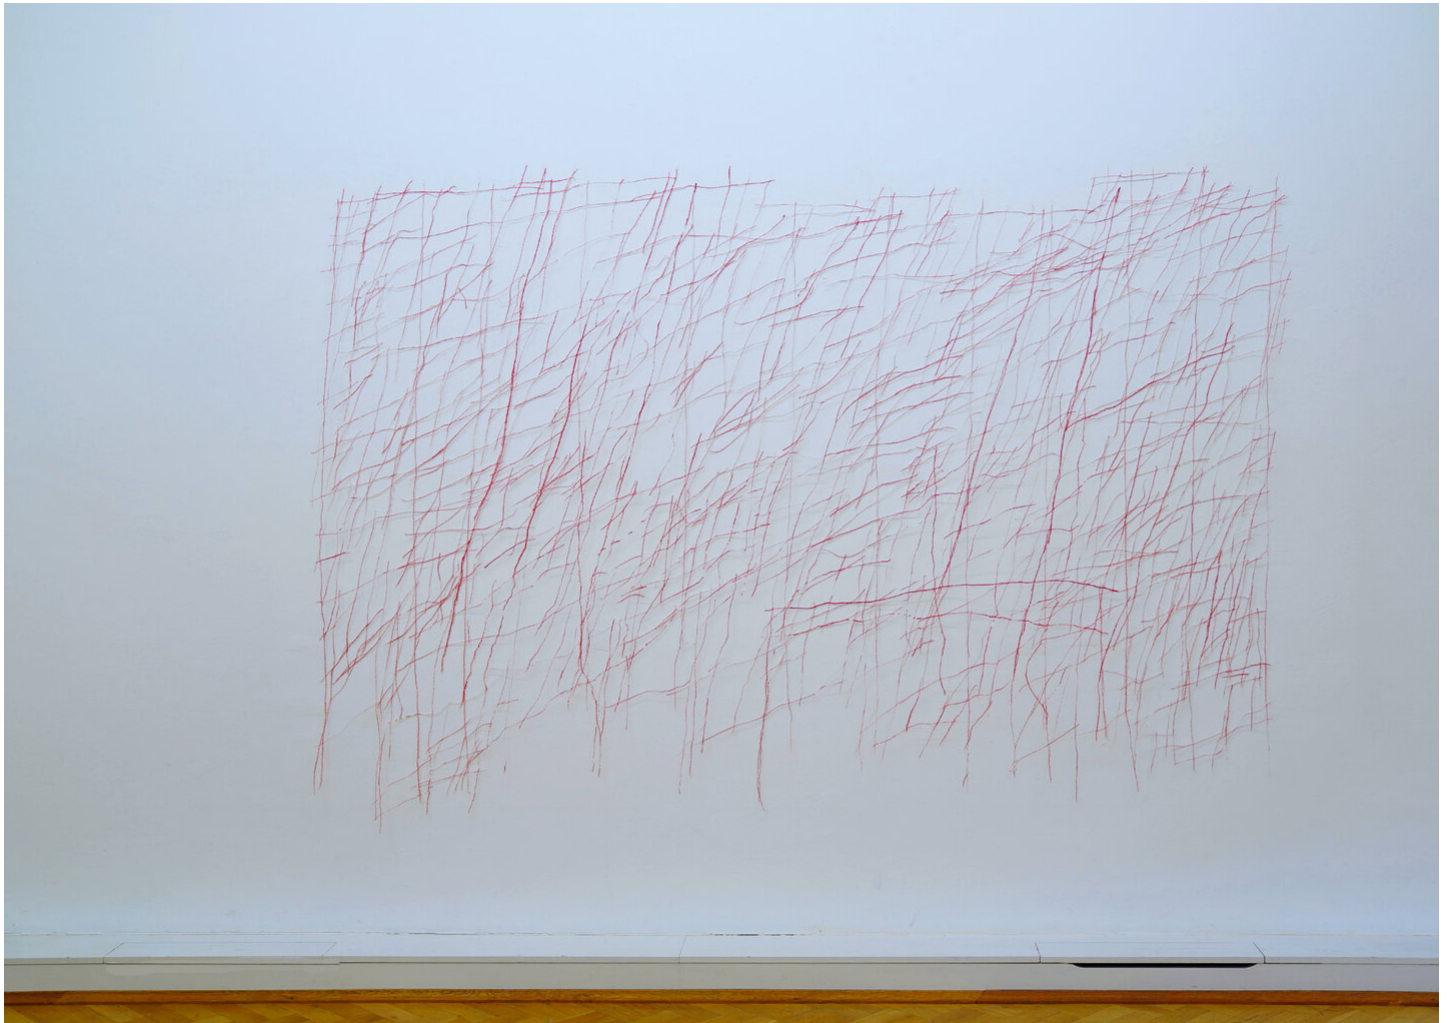

Katharina Hinsberg
Schraffen, 2021
Schraffen
Work Number: KHI/P 21

Pencil on paper, cutted
180 x 275 cm | 70 3/4 x 108 1/4 in

Bernhard Knaus Fine Art

Niddastrasse 84
60329 Frankfurt am Main
Fon +49 (0)69 244 507 68
knaus@berhardknaus.de
berhardknaus.com