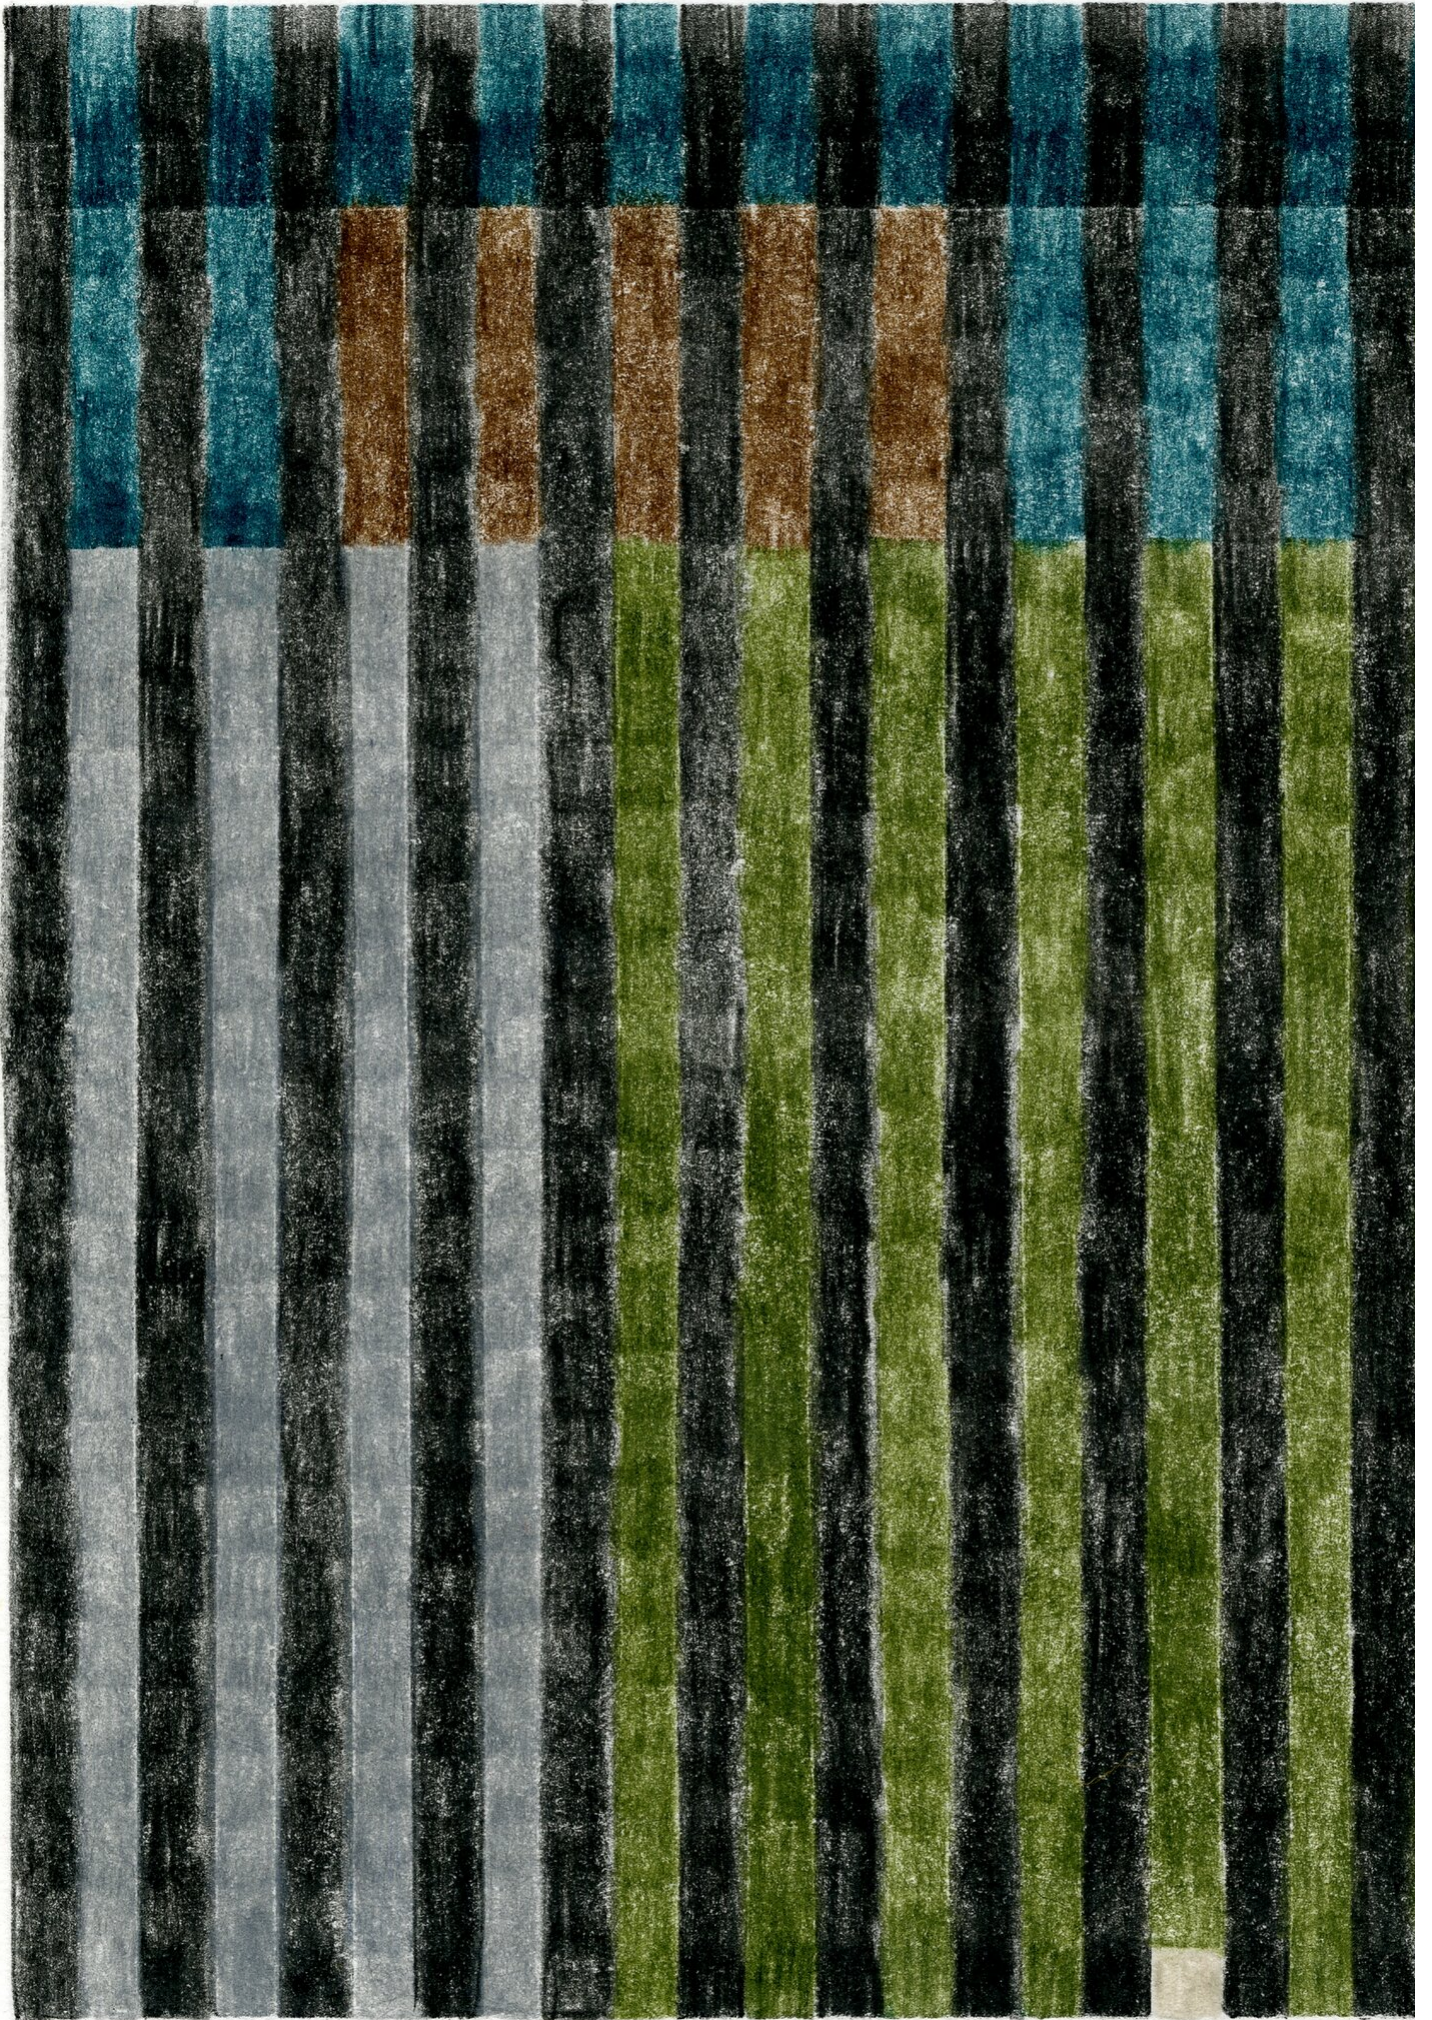

Katharina Hinsberg

Colors (sequence), 2017

Farben (Sequenz)

Color pencil on paper

29.7 x 21 cm | 11 2/3 x 8 1/4 in

framed: 31.2 x 22.5 cm | 12 1/4 x 8 3/4 in

Bernhard Knaus Fine Art

Niddastrasse 84
60329 Frankfurt am Main
Fon +49 (0)69 244 507 68
knaus@bernhardknaus.de
bernhardknaus.com