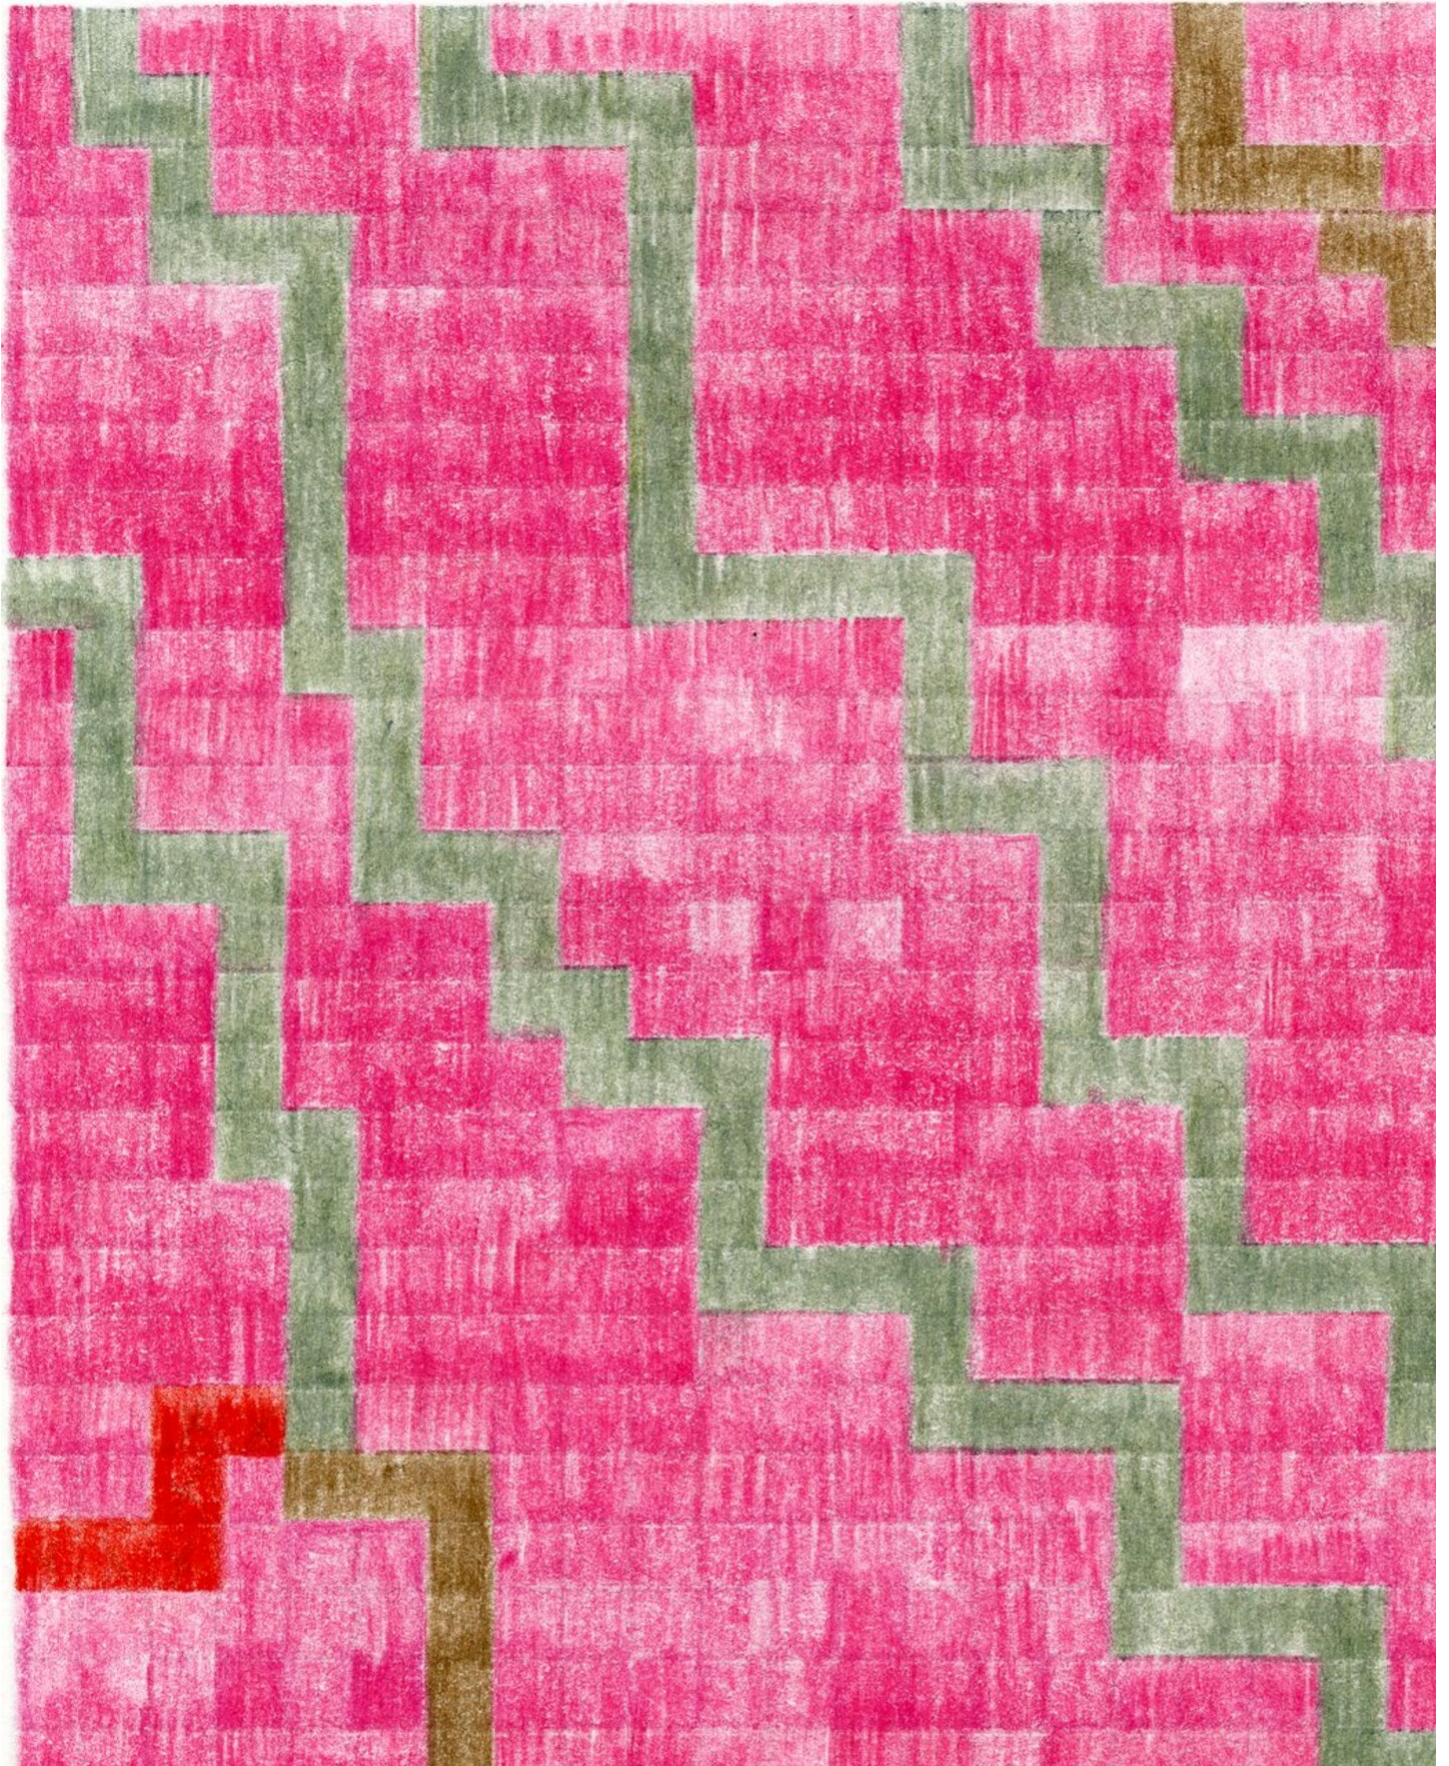

Katharina Hinsberg
Farben (Sequenz), 2017
Farben (Sequenz)
Work Number: KHI/P 63

Colour pencil on paper
29.7 x 21 cm | 11 2/3 x 8 1/4 in

KHI/P 63

Bernhard Knaus Fine Art

Niddastrasse 84
60329 Frankfurt am Main
Fon +49 (0)69 244 507 68
knaus@bernhardknaus.de
bernhardknaus.com