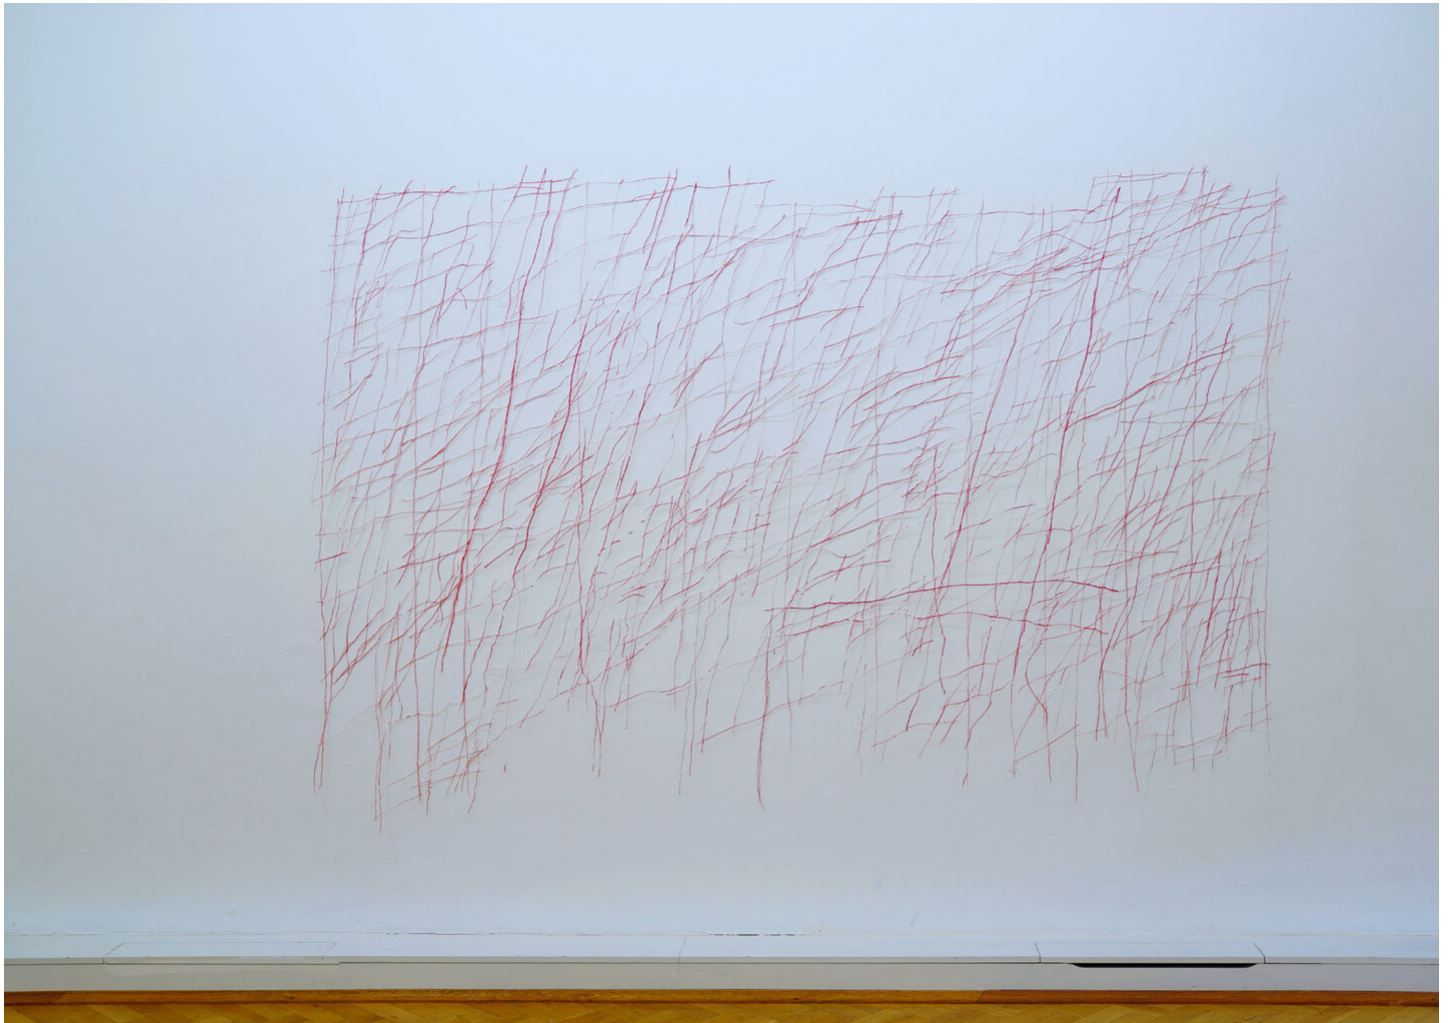

Katharina Hinsberg

Schraffen, 2021

Schraffen

Pencil on paper, cutted
180 x 275 cm | 70 3/4 x 108 1/4 in
KHI/P 21

Bernhard Knaus Fine Art

Niddastrasse 84
60329 Frankfurt am Main
Fon +49 (0)69 244 507 68
knaus@berhardknaus.de
berhardknaus.com