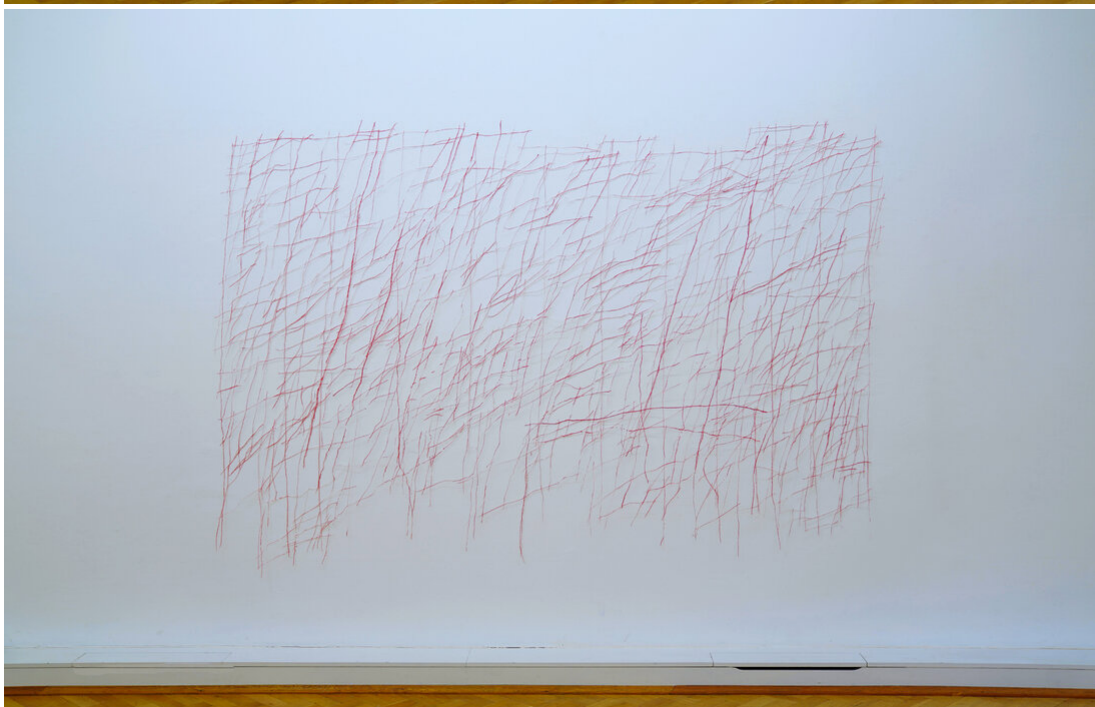

Katharina Hinsberg

Schraffen, 2021

Schraffen

Pencil on paper, cutted
180 x 275 cm | 70 3/4 x 108 1/4 in
KHI/P 21

Bernhard Knaus Fine Art

Niddastrasse 84
60329 Frankfurt am Main
Fon +49 (0)69 244 507 68
knaus@berhardknaus.de
berhardknaus.com