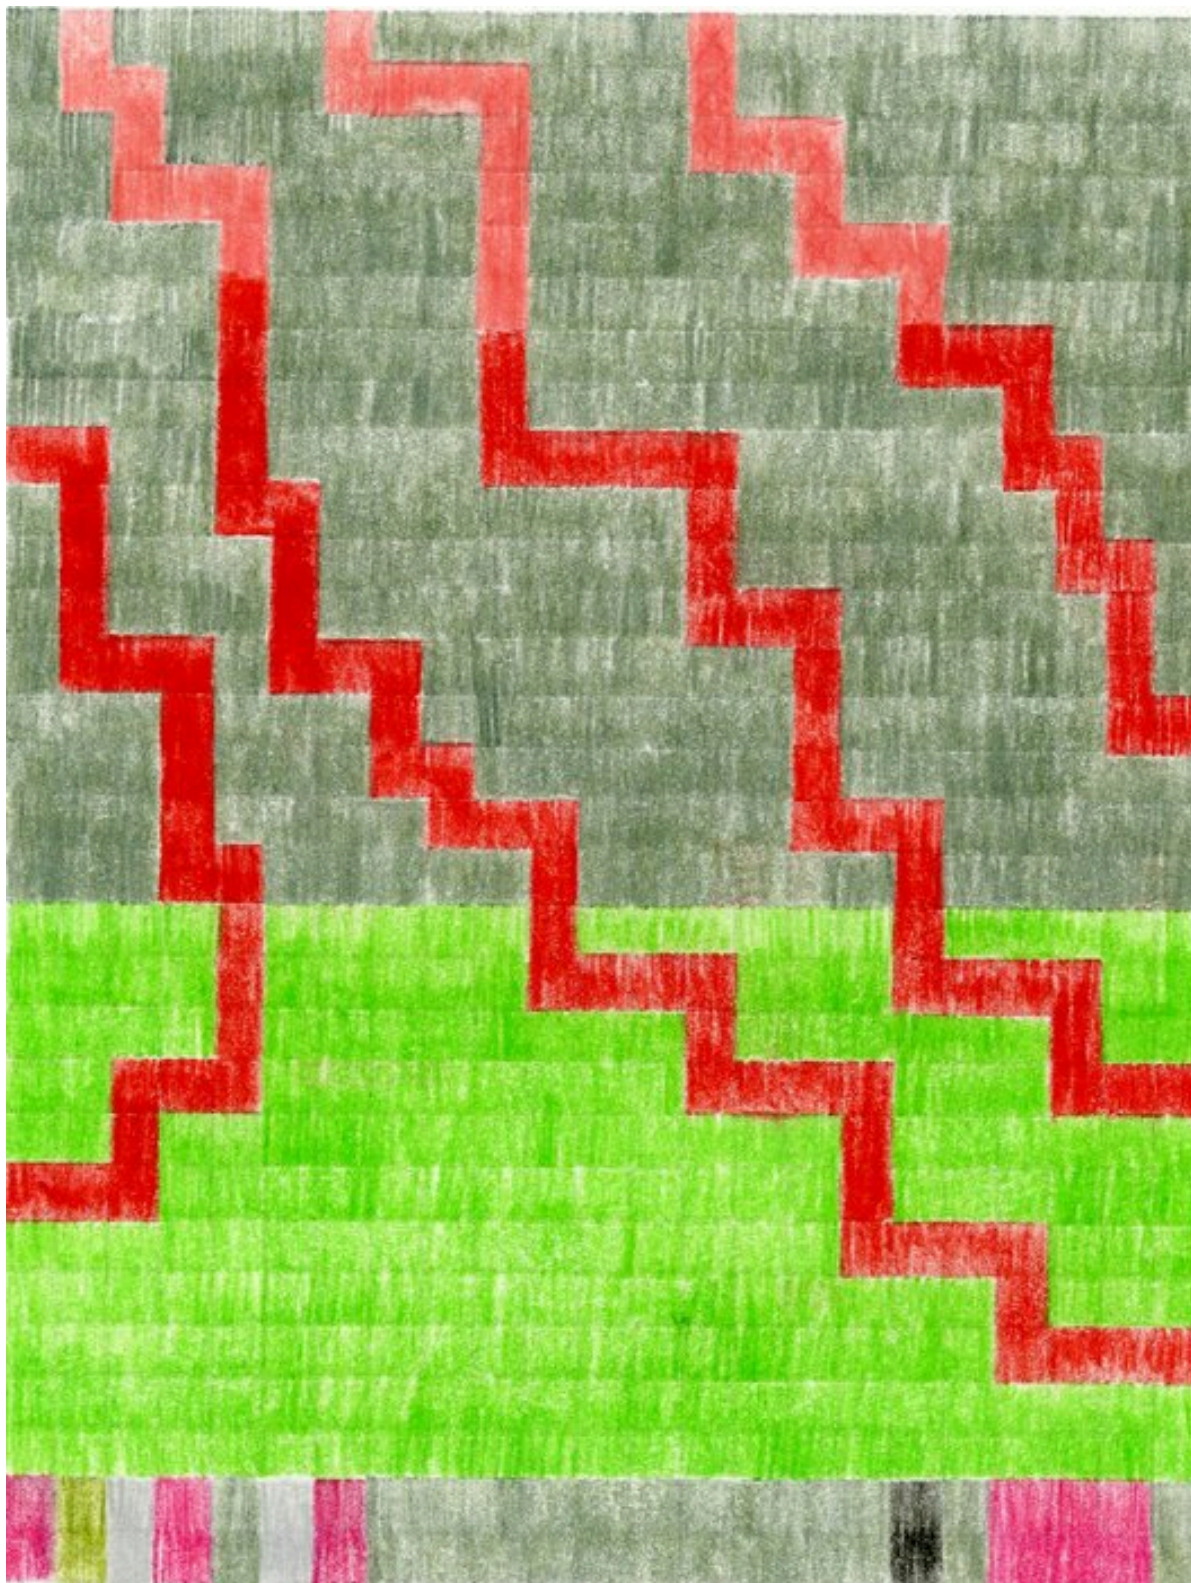

**Katharina Hinsberg**

Farben (Sequenz), 2017  
Farben (Sequenz)  
Work Number: KHI/P 62

Coloured pencil on paper  
29.7 x 21 cm | 11 2/3 x 8 1/4 in

---

**Bernhard Knaus Fine Art**

Niddastrasse 84  
60329 Frankfurt am Main  
Fon +49 (0)69 244 507 68  
[knaus@bernhardknaus.de](mailto:knaus@bernhardknaus.de)  
[bernhardknaus.com](http://bernhardknaus.com)