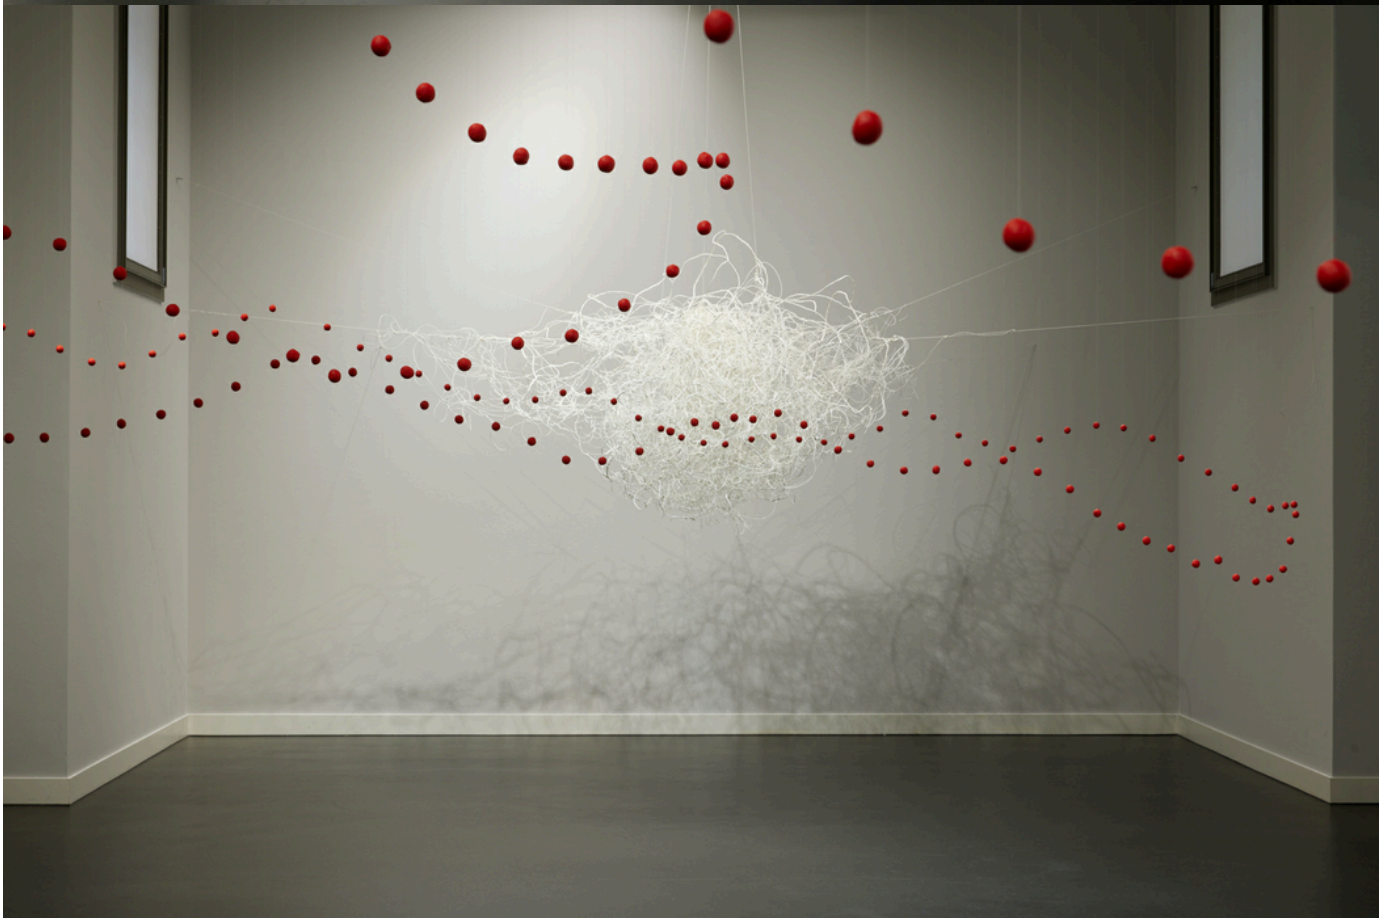

Katharina Hinsberg

Zwischen einer Linie - Monika Grzymala & Katharina Hinsberg
26.04.2024 - 25.08.2024
Kunsthalle Mannheim, DE

Duo Show
Opening: Thursday, 25 April 2024, 7 PM

Bernhard Knaus Fine Art

Niddastrasse 84
60329 Frankfurt am Main
Fon +49 (0)69 244 507 68
knaus@bernhardknaus.de
bernhardknaus.com