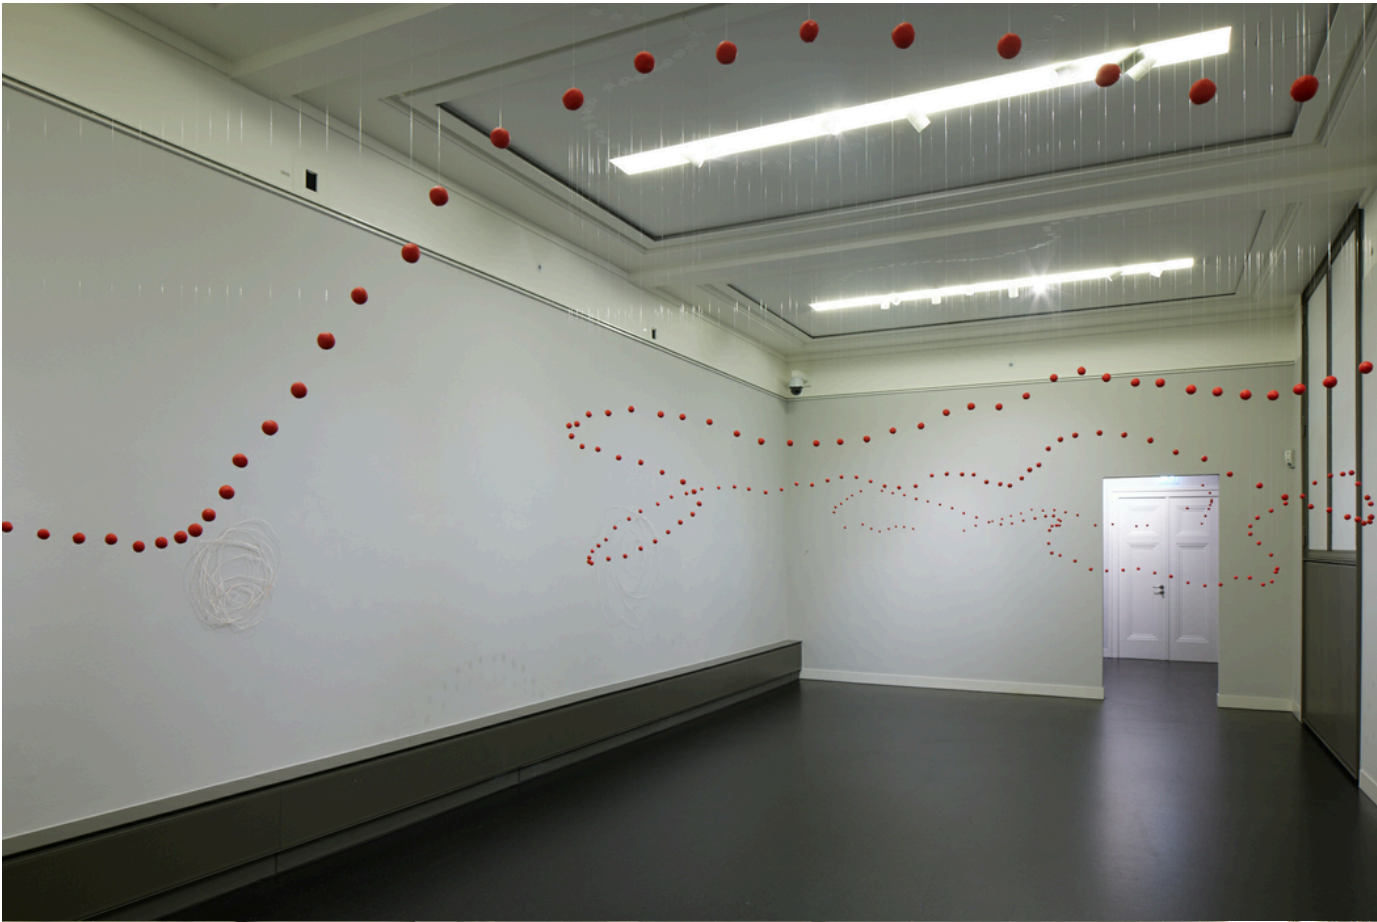

Katharina Hinsberg

Zwischen einer Linie - Monika Grzymala & Katharina Hinsberg
26.04.2024 - 25.08.2024
Kunsthalle Mannheim, DE

Duo Show
Opening: Thursday, 25 April 2024, 7 PM

Bernhard Knaus Fine Art

Niddastrasse 84
60329 Frankfurt am Main
Fon +49 (0)69 244 507 68
knaus@bernhardknaus.de
bernhardknaus.com