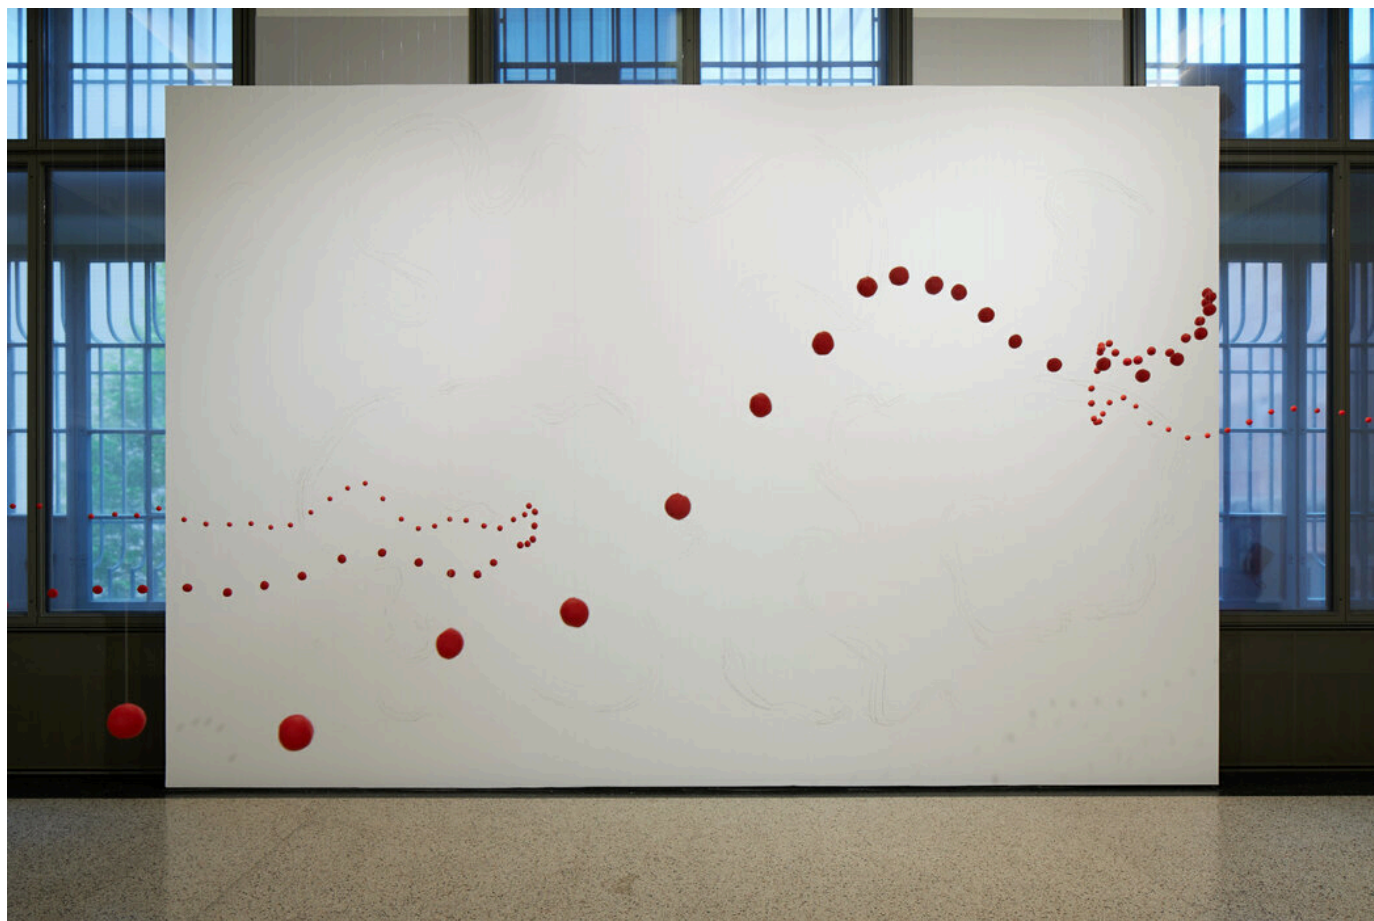

Katharina Hinsberg

Zwischen einer Linie - Monika Grzymala & Katharina Hinsberg
26.04.2024 - 25.08.2024
Kunsthalle Mannheim, DE

Duo Show
Opening: Thursday, 25 April 2024, 7 PM

Bernhard Knaus Fine Art

Niddastrasse 84
60329 Frankfurt am Main
Fon +49 (0)69 244 507 68
knaus@bernhardknaus.de
bernhardknaus.com