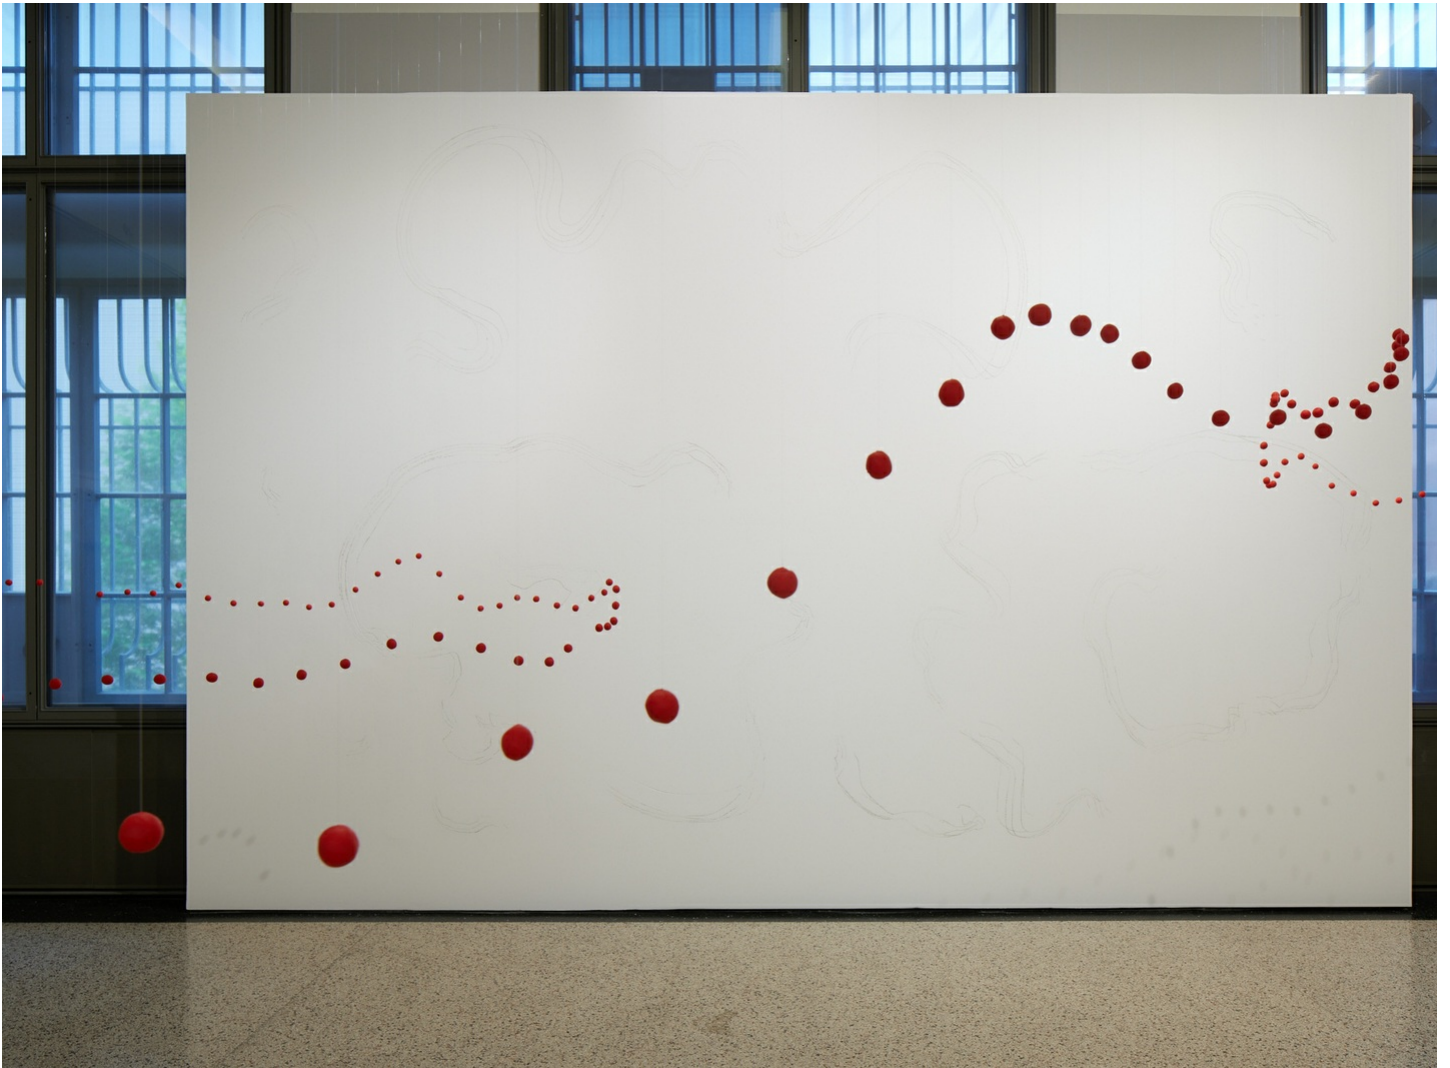

Katharina Hinsberg
Zwischen einer Linie - Monika Grzymala & Katharina Hinsberg
26.04.2024 - 25.08.2024
Kunsthalle Mannheim, DE

Duo Show
Opening: Thursday, 25 April 2024, 7 PM

Bernhard Knaus Fine Art

Niddastrasse 84
60329 Frankfurt am Main
Fon +49 (0)69 244 507 68
knaus@berhardknaus.de
berhardknaus.com