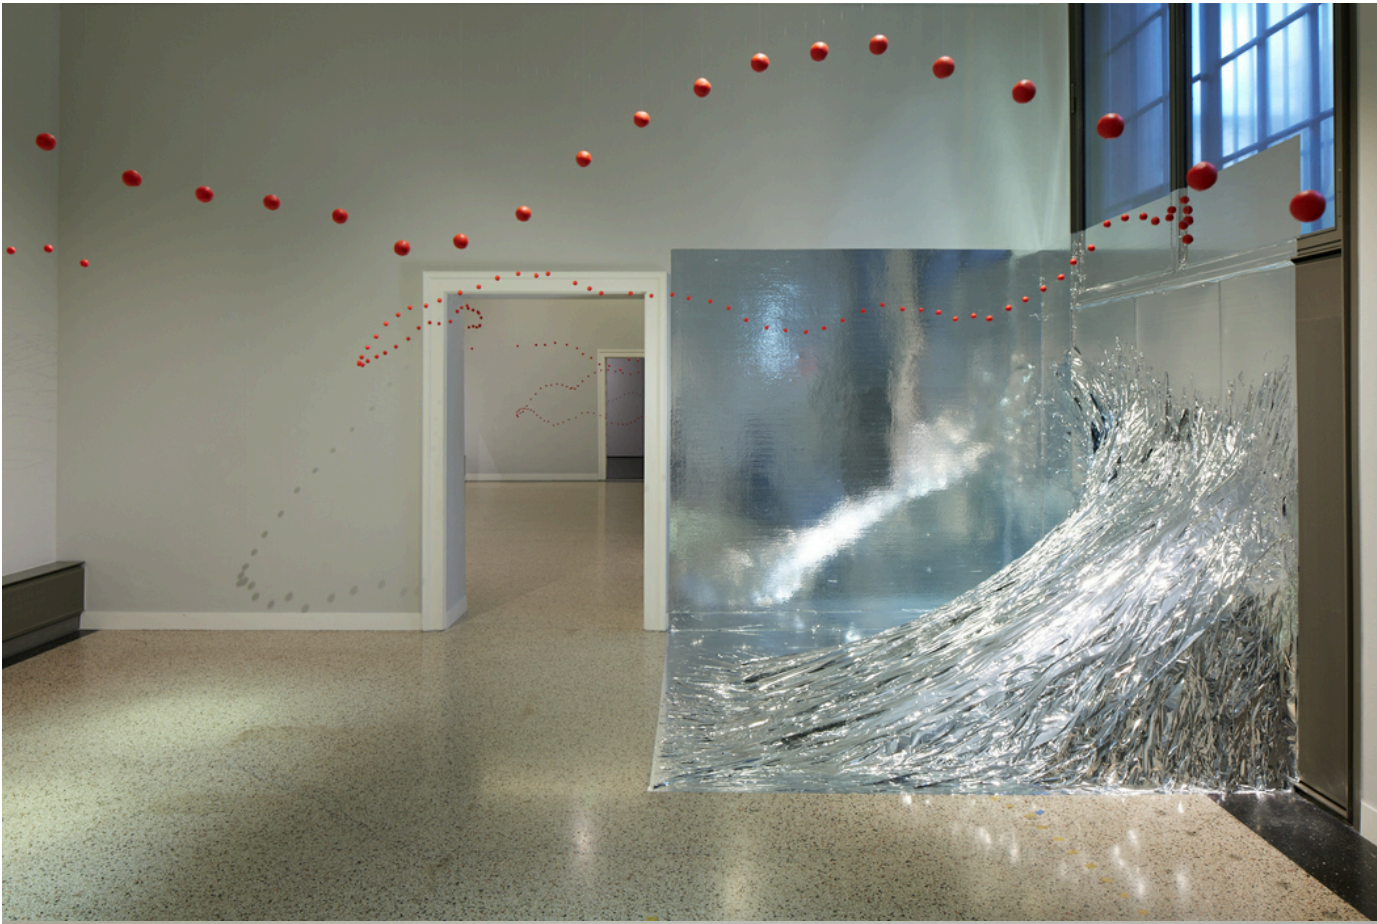

Katharina Hinsberg

Zwischen einer Linie - Monika Grzymala & Katharina Hinsberg
26.04.2024 - 25.08.2024
Kunsthalle Mannheim, DE

Duo Show
Opening: Thursday, 25 April 2024, 7 PM

Bernhard Knaus Fine Art

Niddastrasse 84
60329 Frankfurt am Main
Fon +49 (0)69 244 507 68
knaus@bernhardknaus.de
bernhardknaus.com