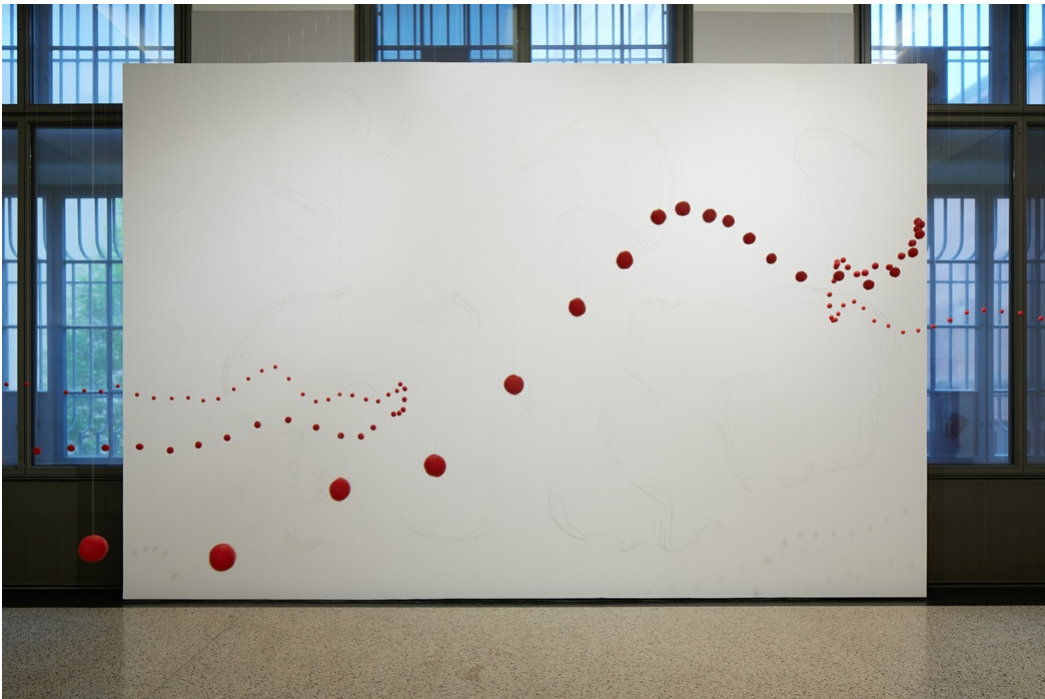

Katharina Hinsberg
Zwischen einer Linie - Monika Grzymala & Katharina Hinsberg
26.04.2024 - 25.08.2024
Kunsthalle Mannheim, DE

Duo Show
Opening: Thursday, 25 April 2024, 7 PM

Bernhard Knaus Fine Art

Niddastrasse 84
60329 Frankfurt am Main
Fon +49 (0)69 244 507 68
knaus@berhardknaus.de
berhardknaus.com