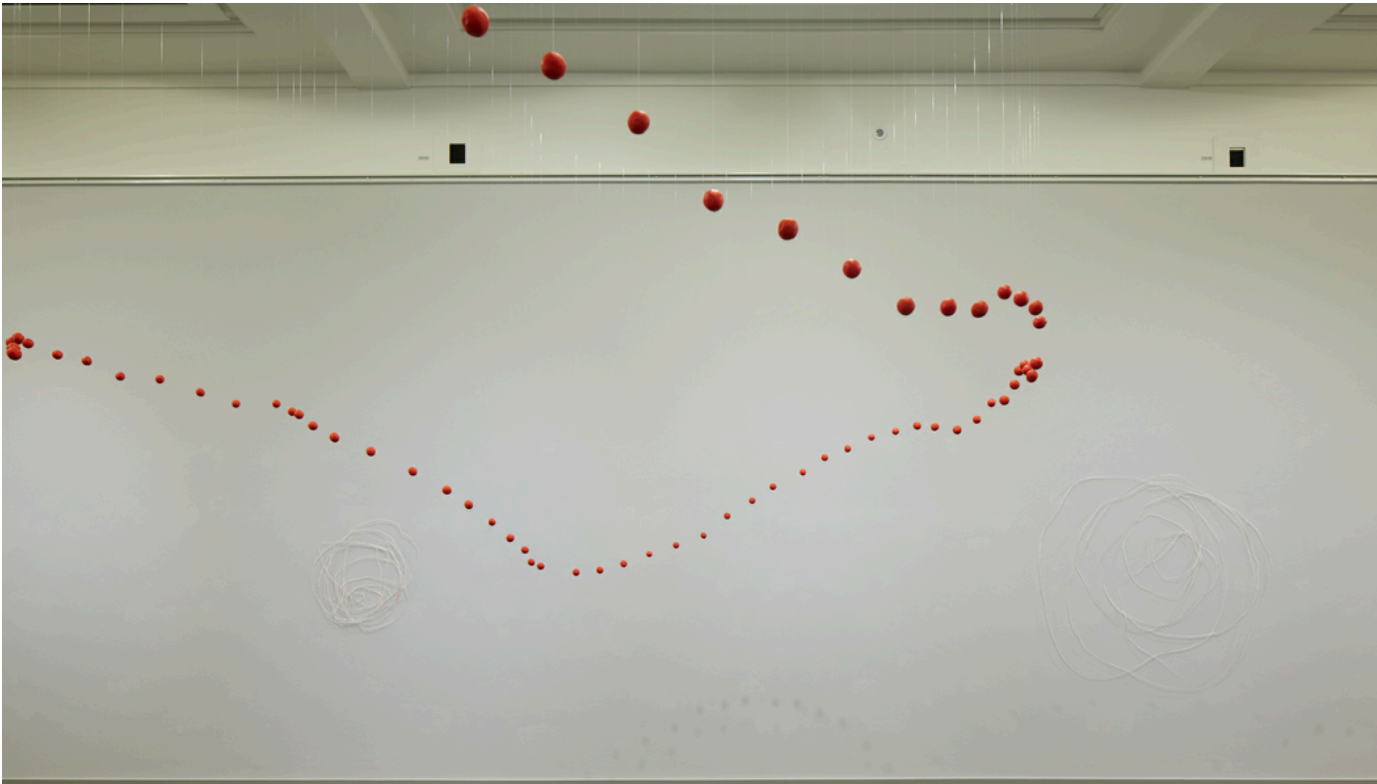

Katharina Hinsberg

Zwischen einer Linie - Monika Grzymala & Katharina Hinsberg
26.04.2024 - 25.08.2024
Kunsthalle Mannheim, DE

Duo Show
Opening: Thursday, 25 April 2024, 7 PM

Bernhard Knaus Fine Art

Niddastrasse 84
60329 Frankfurt am Main
Fon +49 (0)69 244 507 68
knaus@bernhardknaus.de
bernhardknaus.com