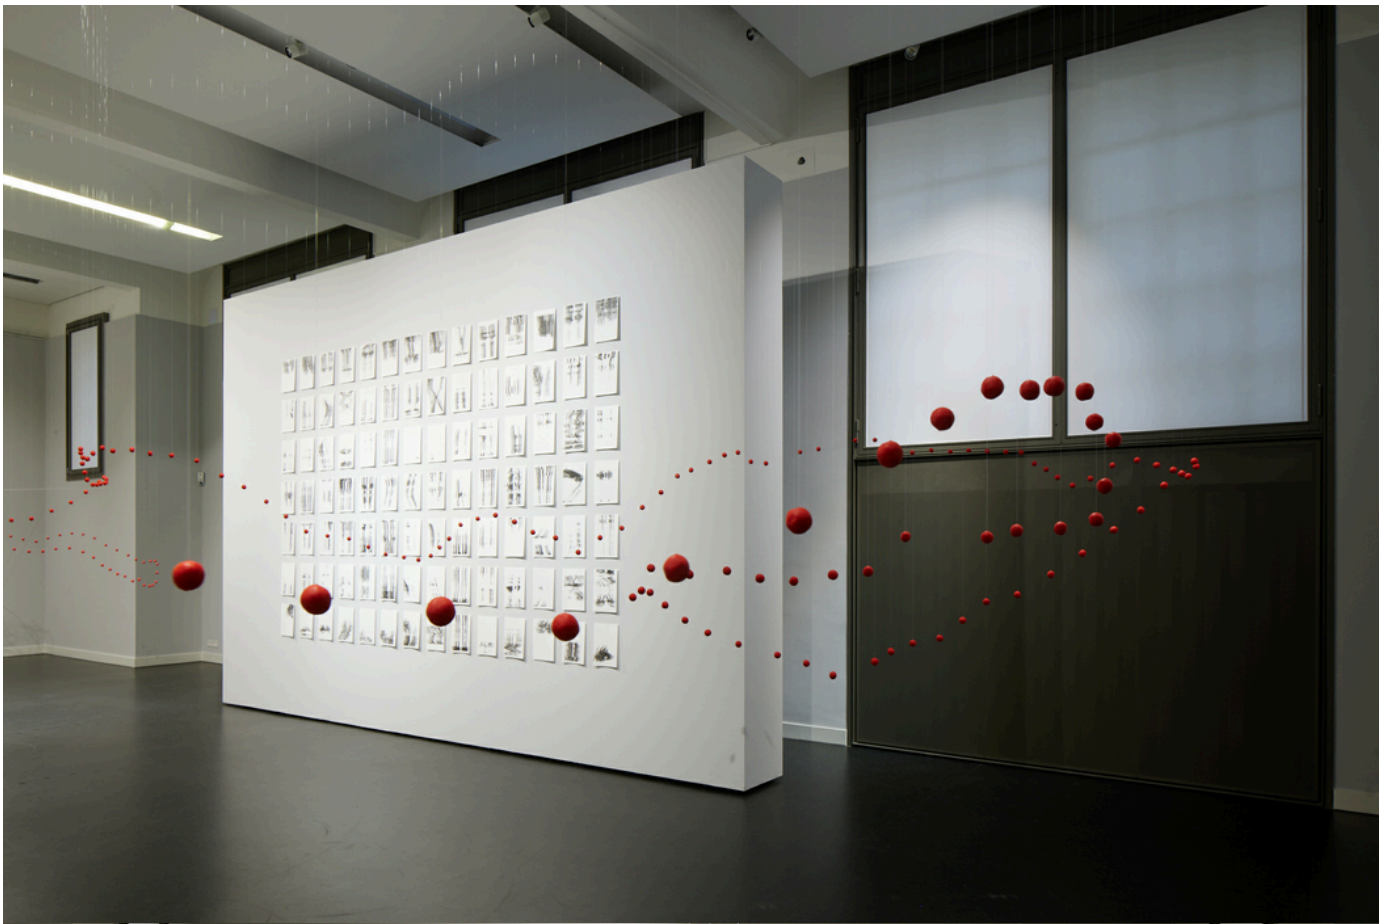

Katharina Hinsberg

Zwischen einer Linie - Monika Grzymala & Katharina Hinsberg
26.04.2024 - 25.08.2024
Kunsthalle Mannheim, DE

Duo Show
Opening: Thursday, 25 April 2024, 7 PM

Bernhard Knaus Fine Art

Niddastrasse 84
60329 Frankfurt am Main
Fon +49 (0)69 244 507 68
knaus@bernhardknaus.de
bernhardknaus.com