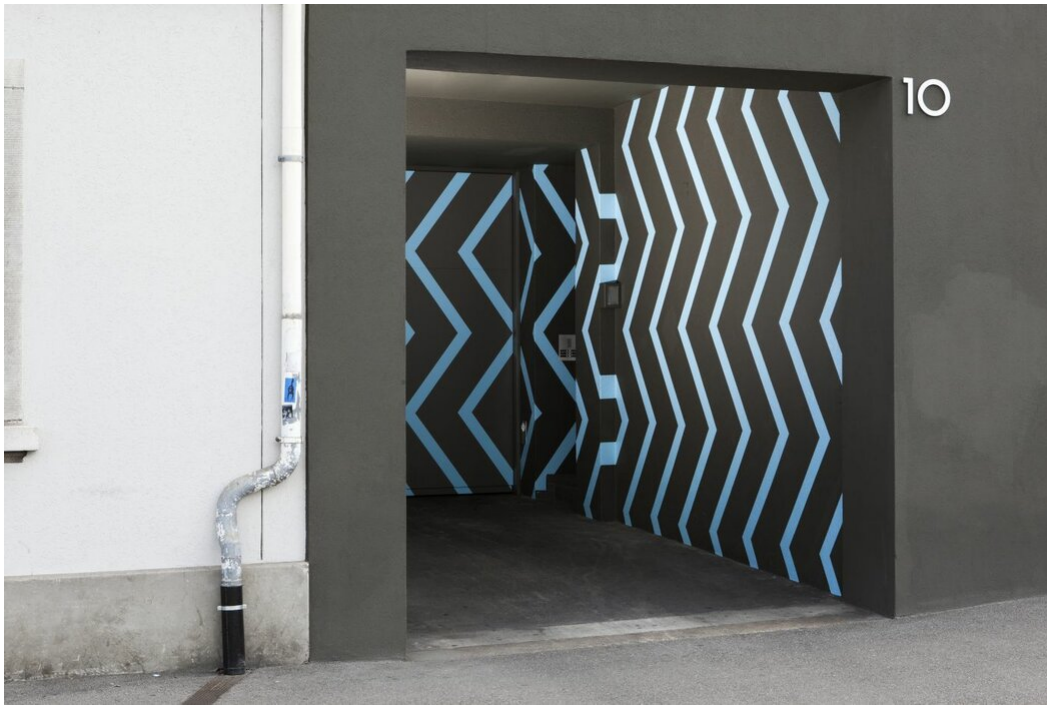

Karim Noureldin  
zzz, 2011

Car elevator, parking garage, Basel  
Luvo Architekten ETH/SIA

**Bernhard Knaus Fine Art**

Niddastrasse 84  
60329 Frankfurt am Main  
Fon +49 (0)69 244 507 68  
[knaus@bernhardknaus.de](mailto:knaus@bernhardknaus.de)  
[bernhardknaus.com](http://bernhardknaus.com)