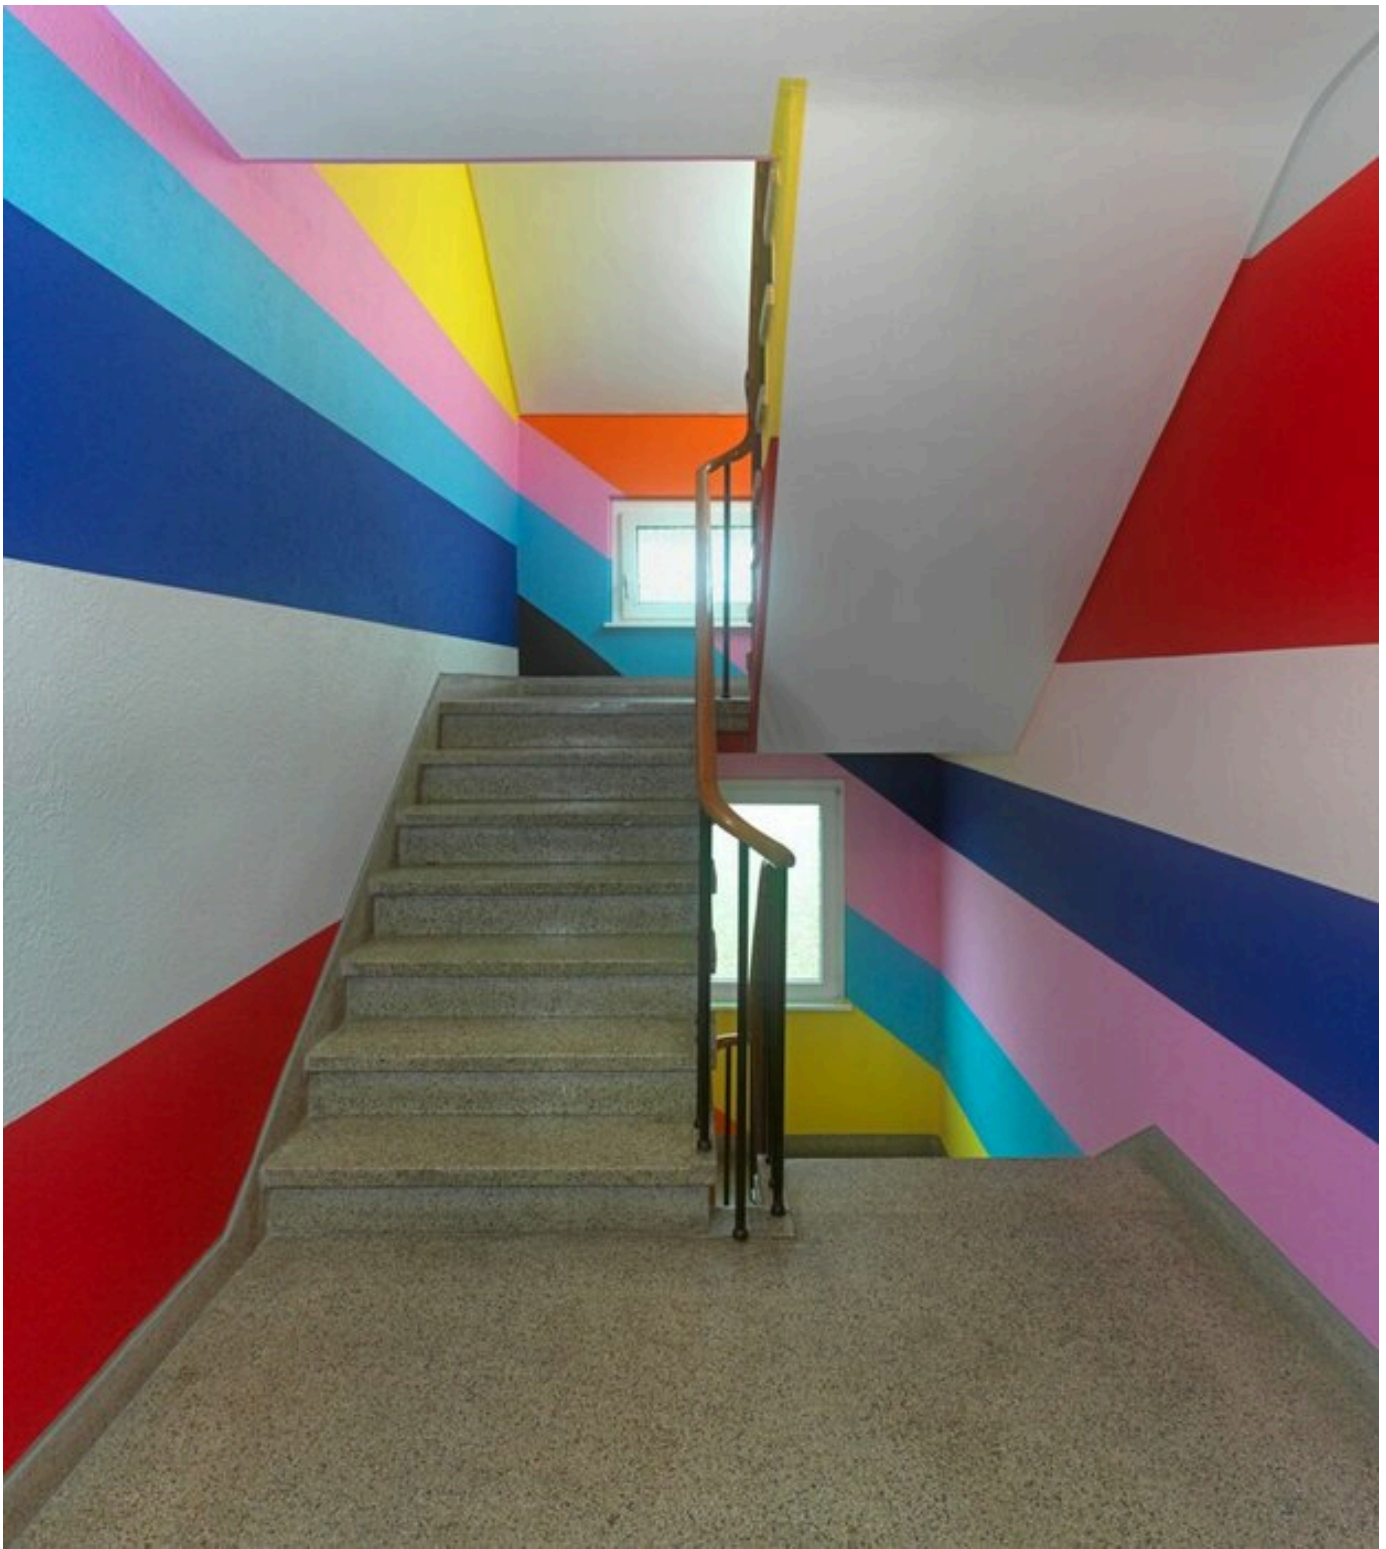

**Karim Noureldin**

Tupelo, 2012

MIWO, Bonn  
Wallpainting  
Acrylic paint

---

**Bernhard Knaus Fine Art**

Niddastrasse 84  
60329 Frankfurt am Main  
Fon +49 (0)69 244 507 68  
[knaus@bernhardknaus.de](mailto:knaus@bernhardknaus.de)  
[bernhardknaus.com](http://bernhardknaus.com)