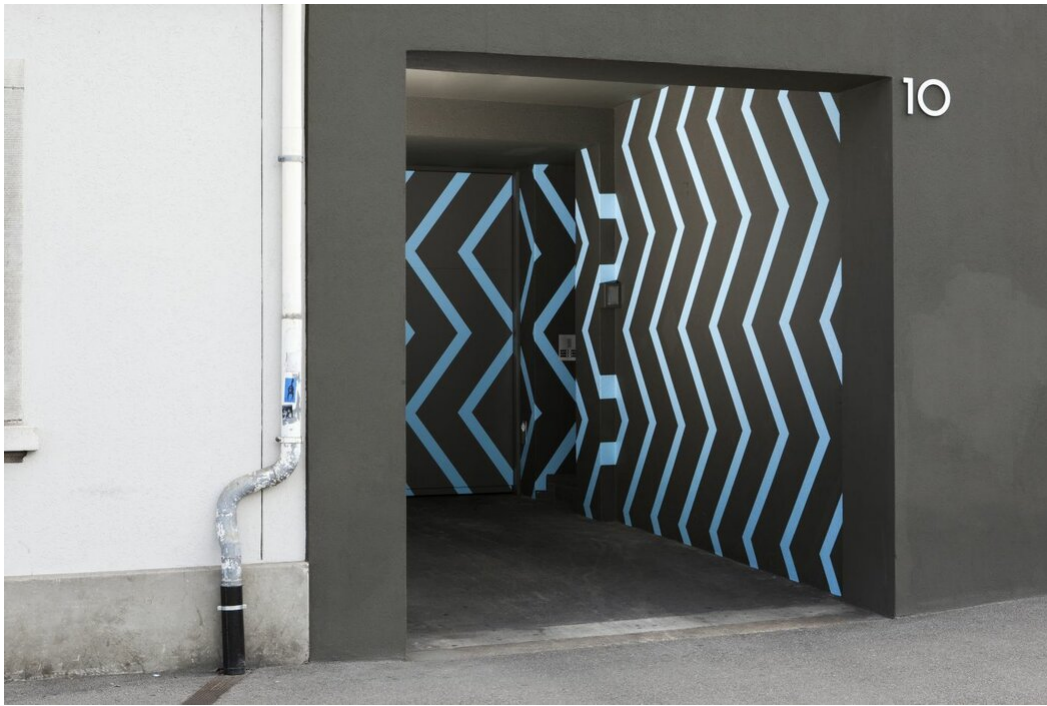

Karim Noureldin
zzz, 2011

Car elevator, parking garage, Basel
Luvo Architekten ETH/SIA

Bernhard Knaus Fine Art

Niddastrasse 84
60329 Frankfurt am Main
Fon +49 (0)69 244 507 68
knaus@bernhardknaus.de
bernhardknaus.com