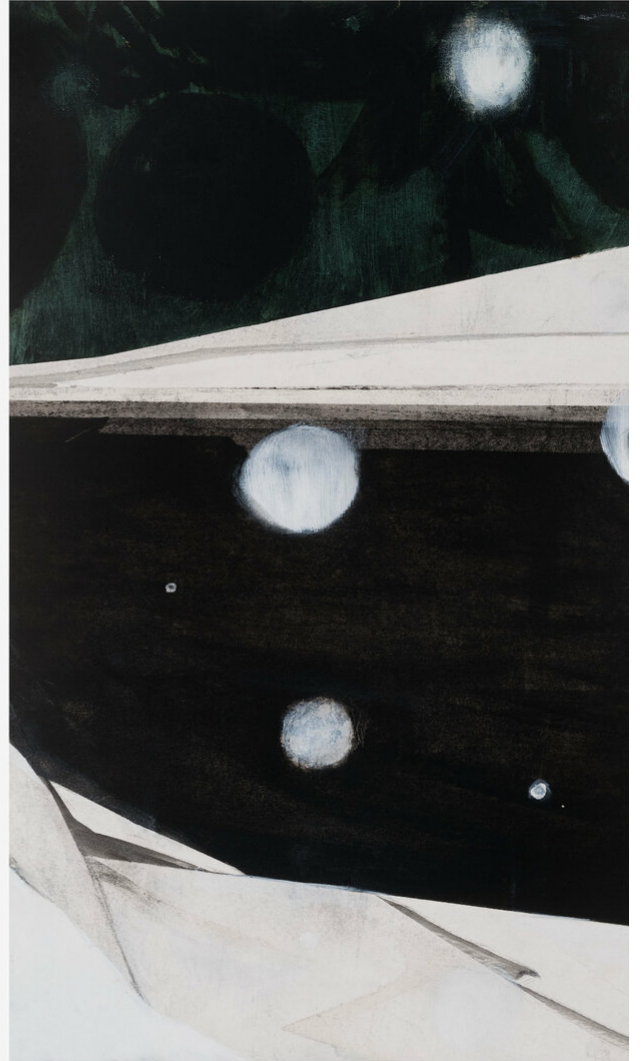

Iris Schomaker
Landschaft / Schnee, 2024

Water colour, oil on paper
Dyptique
each 42.5 x 27.7 cm | 16 3/4 x 11 in
IS/P 1

Bernhard Knaus Fine Art

Niddastrasse 84
60329 Frankfurt am Main
Fon +49 (0)69 244 507 68
knaus@bernhardknaus.de
bernhardknaus.com