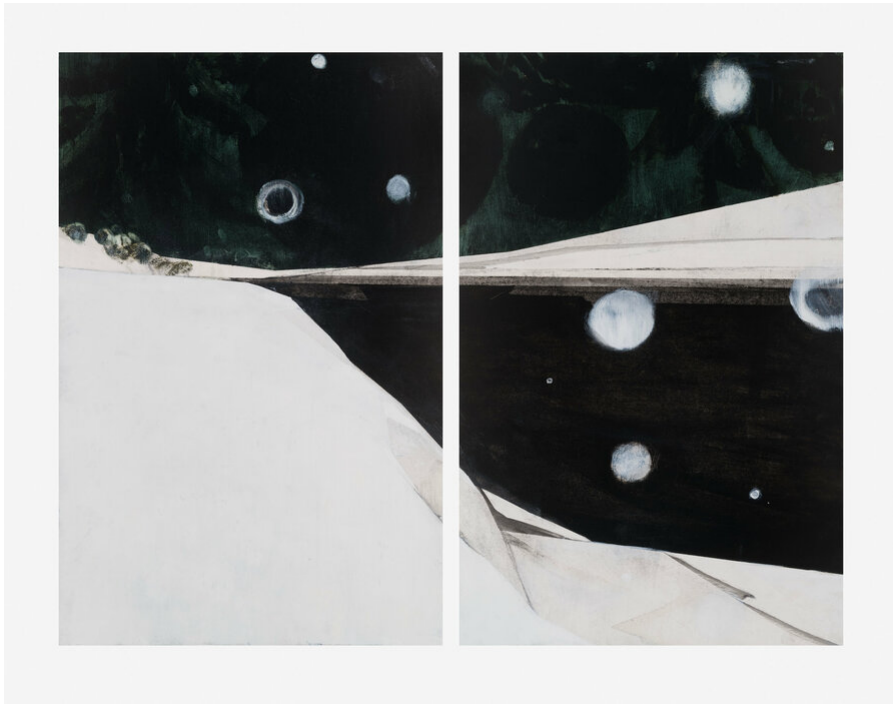

Iris Schomaker
Landschaft / Schnee, 2024

Water colour, oil on paper
Dyptique
each 42.5 x 27.7 cm | 16 3/4 x 11 in
IS/P 1

Bernhard Knaus Fine Art

Niddastrasse 84
60329 Frankfurt am Main
Fon +49 (0)69 244 507 68
knaus@bernhardknaus.de
bernhardknaus.com