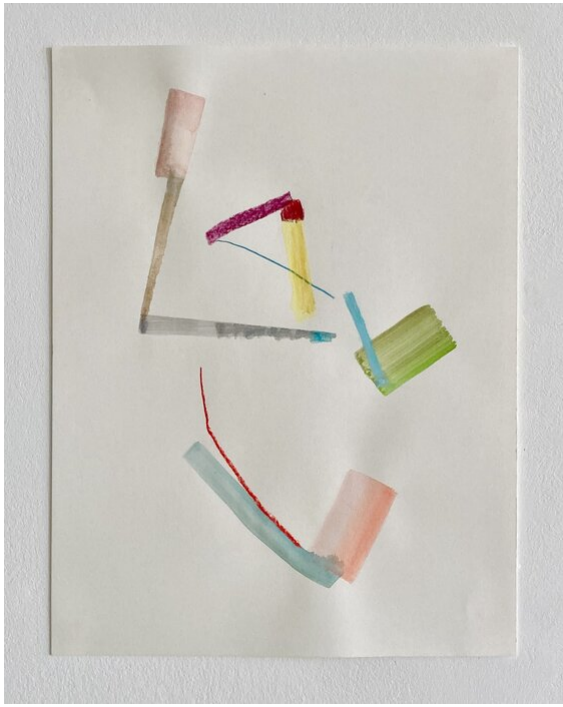

Henrik Eiben  
Bemsha Swing, 2020

Watercolor, crayon, pencil on paper  
37.8 x 29 cm | 15 x 11 1/2 in  
HE/P 8

---

**Bernhard Knaus Fine Art**

Niddastrasse 84  
60329 Frankfurt am Main  
Fon +49 (0)69 244 507 68  
[knaus@bernhardknaus.de](mailto:knaus@bernhardknaus.de)  
[bernhardknaus.com](http://bernhardknaus.com)