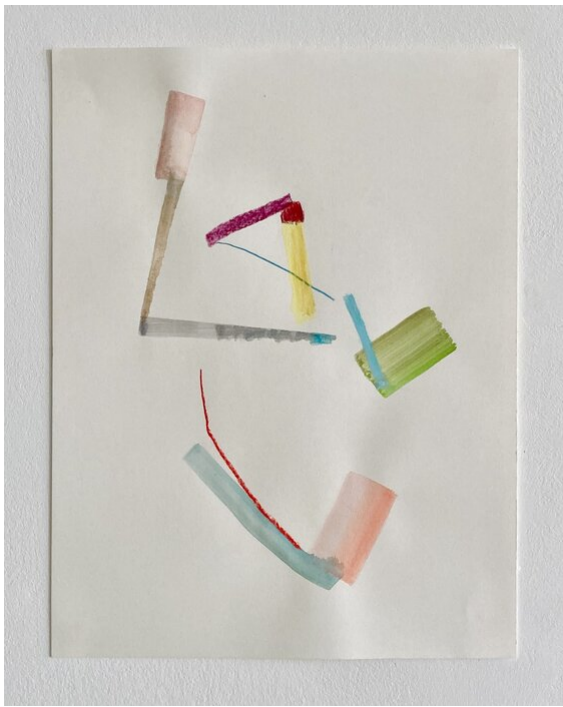

Henrik Eiben
Bemsha Swing, 2020

Watercolor, crayon, pencil on paper
37.8 x 29 cm | 15 x 11 1/2 in
HE/P 8

Bernhard Knaus Fine Art

Niddastrasse 84
60329 Frankfurt am Main
Fon +49 (0)69 244 507 68
knaus@bernhardknaus.de
bernhardknaus.com