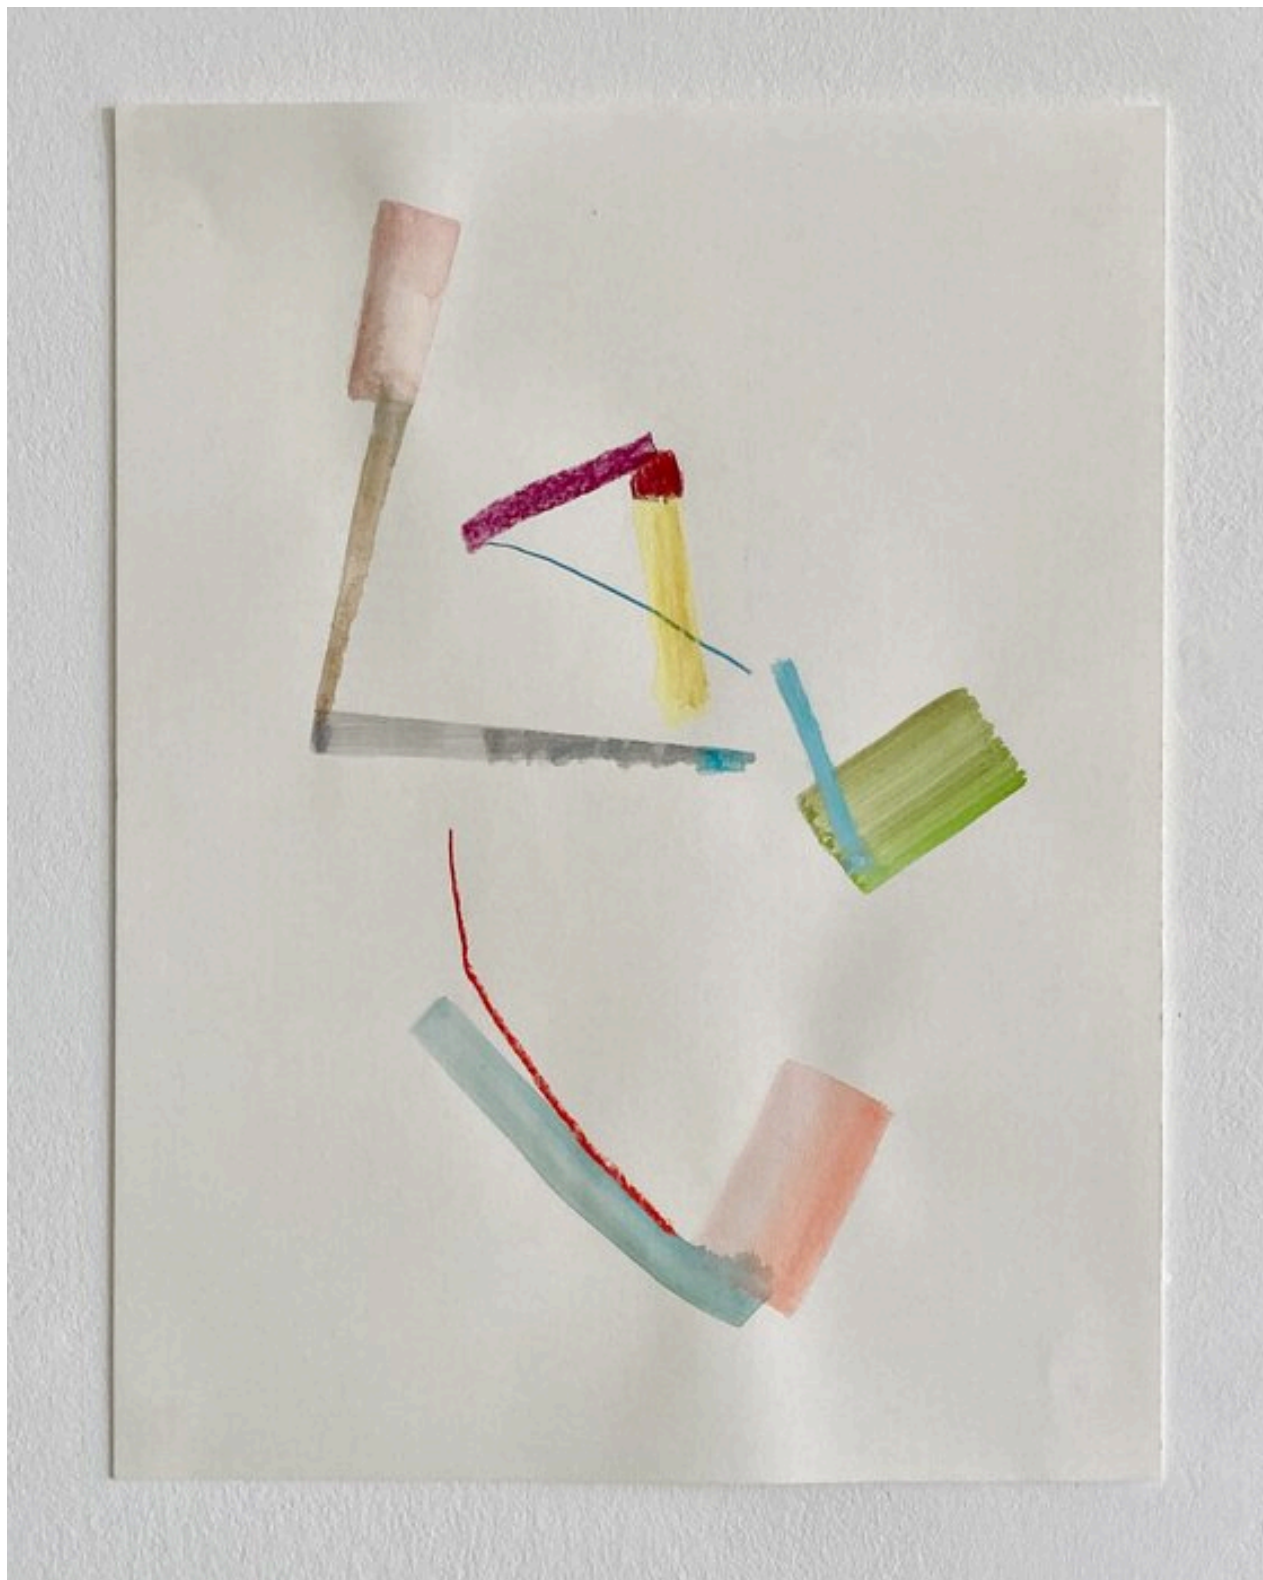

Henrik Eiben

Bemsha Swing, 2020

Watercolor, crayon, pencil on paper
37.8 x 29 cm | 15 x 11 1/2 in
HE/P 8

Bernhard Knaus Fine Art

Niddastrasse 84
60329 Frankfurt am Main
Fon +49 (0)69 244 507 68
knaus@bernhardknaus.de
bernhardknaus.com