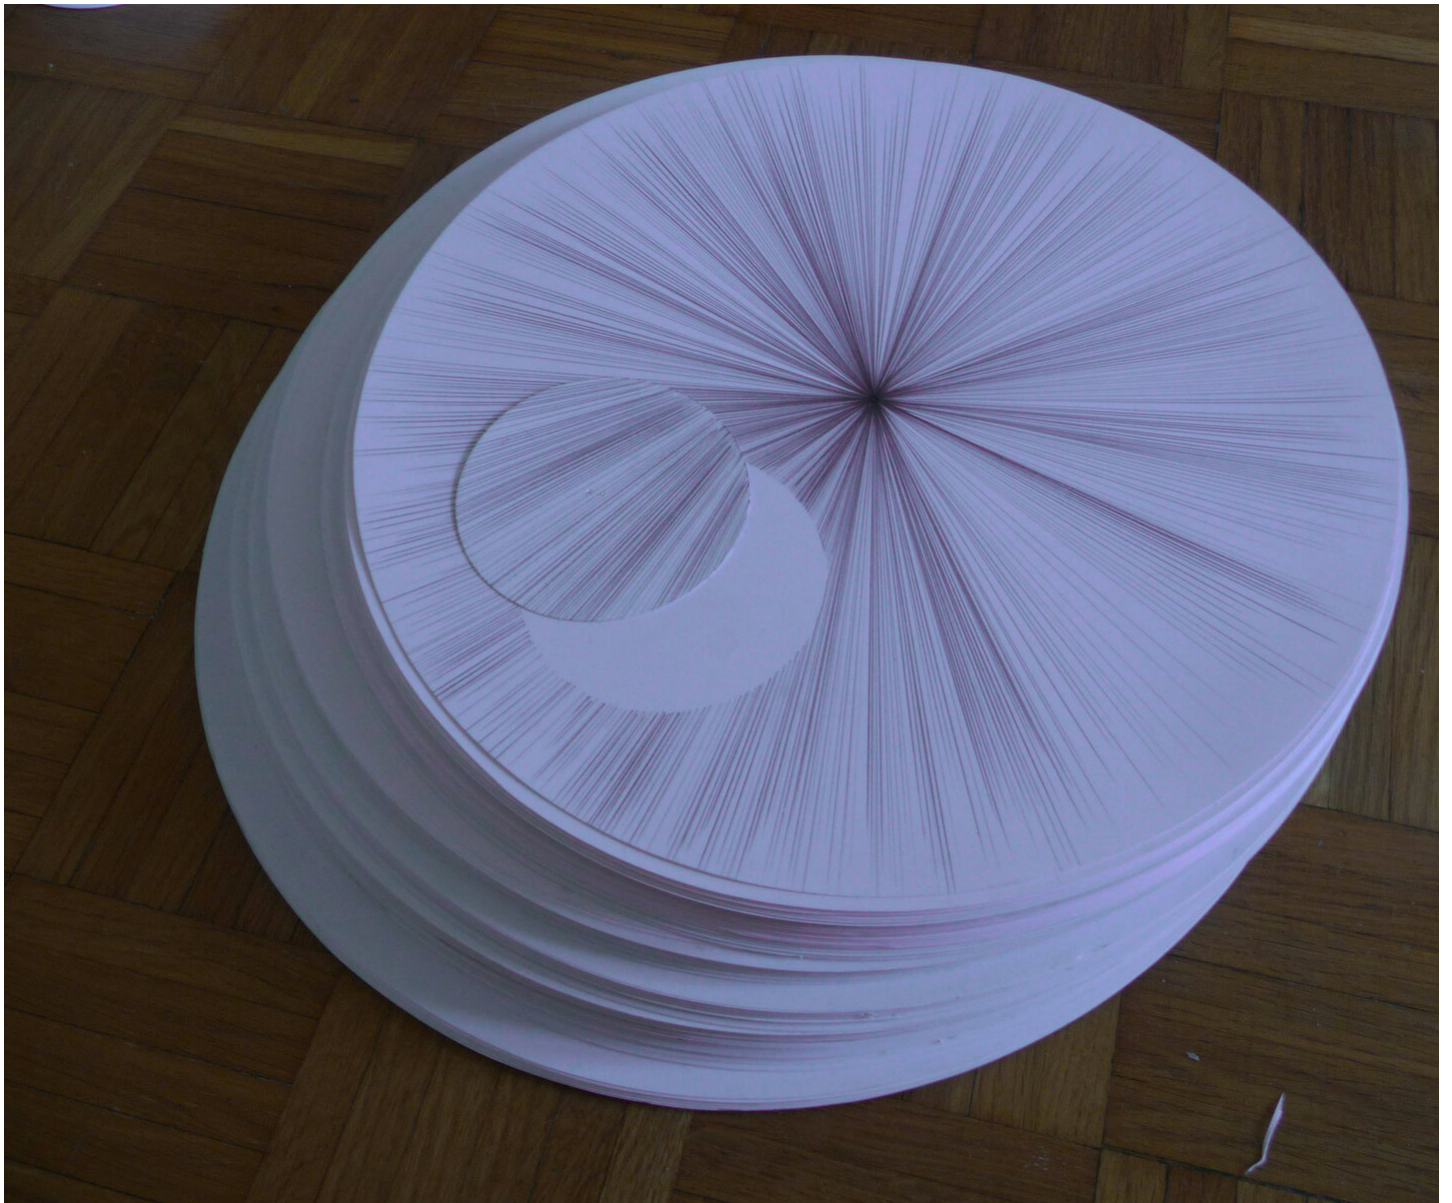

Gianni Caravaggio  
Sole metafisico con luna (Methaphysische Sonne mit Mond), 2010

Paper, pencil  
42 x 42 x 11 cm | 16 1/2 x 16 1/2 x 4 1/3 in  
GCS 1

---

**Bernhard Knaus Fine Art**

Niddastrasse 84  
60329 Frankfurt am Main  
Fon +49 (0)69 244 507 68  
[knaus@bernhardknaus.de](mailto:knaus@bernhardknaus.de)  
[bernhardknaus.com](http://bernhardknaus.com)