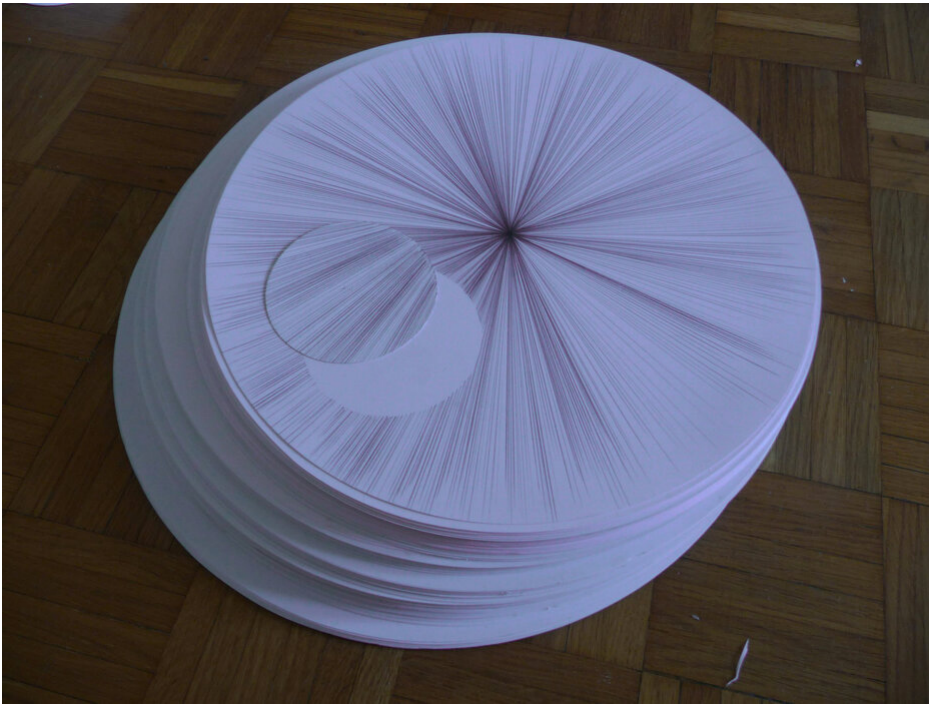

Gianni Caravaggio  
Sole metafisico con luna (Methaphysische Sonne mit Mond), 2010

Paper, pencil  
42 x 42 x 11 cm | 16 1/2 x 16 1/2 x 4 1/3 in  
GCS 1

---

**Bernhard Knaus Fine Art**

Niddastrasse 84  
60329 Frankfurt am Main  
Fon +49 (0)69 244 507 68  
[knaus@bernhardknaus.de](mailto:knaus@bernhardknaus.de)  
[bernhardknaus.com](http://bernhardknaus.com)