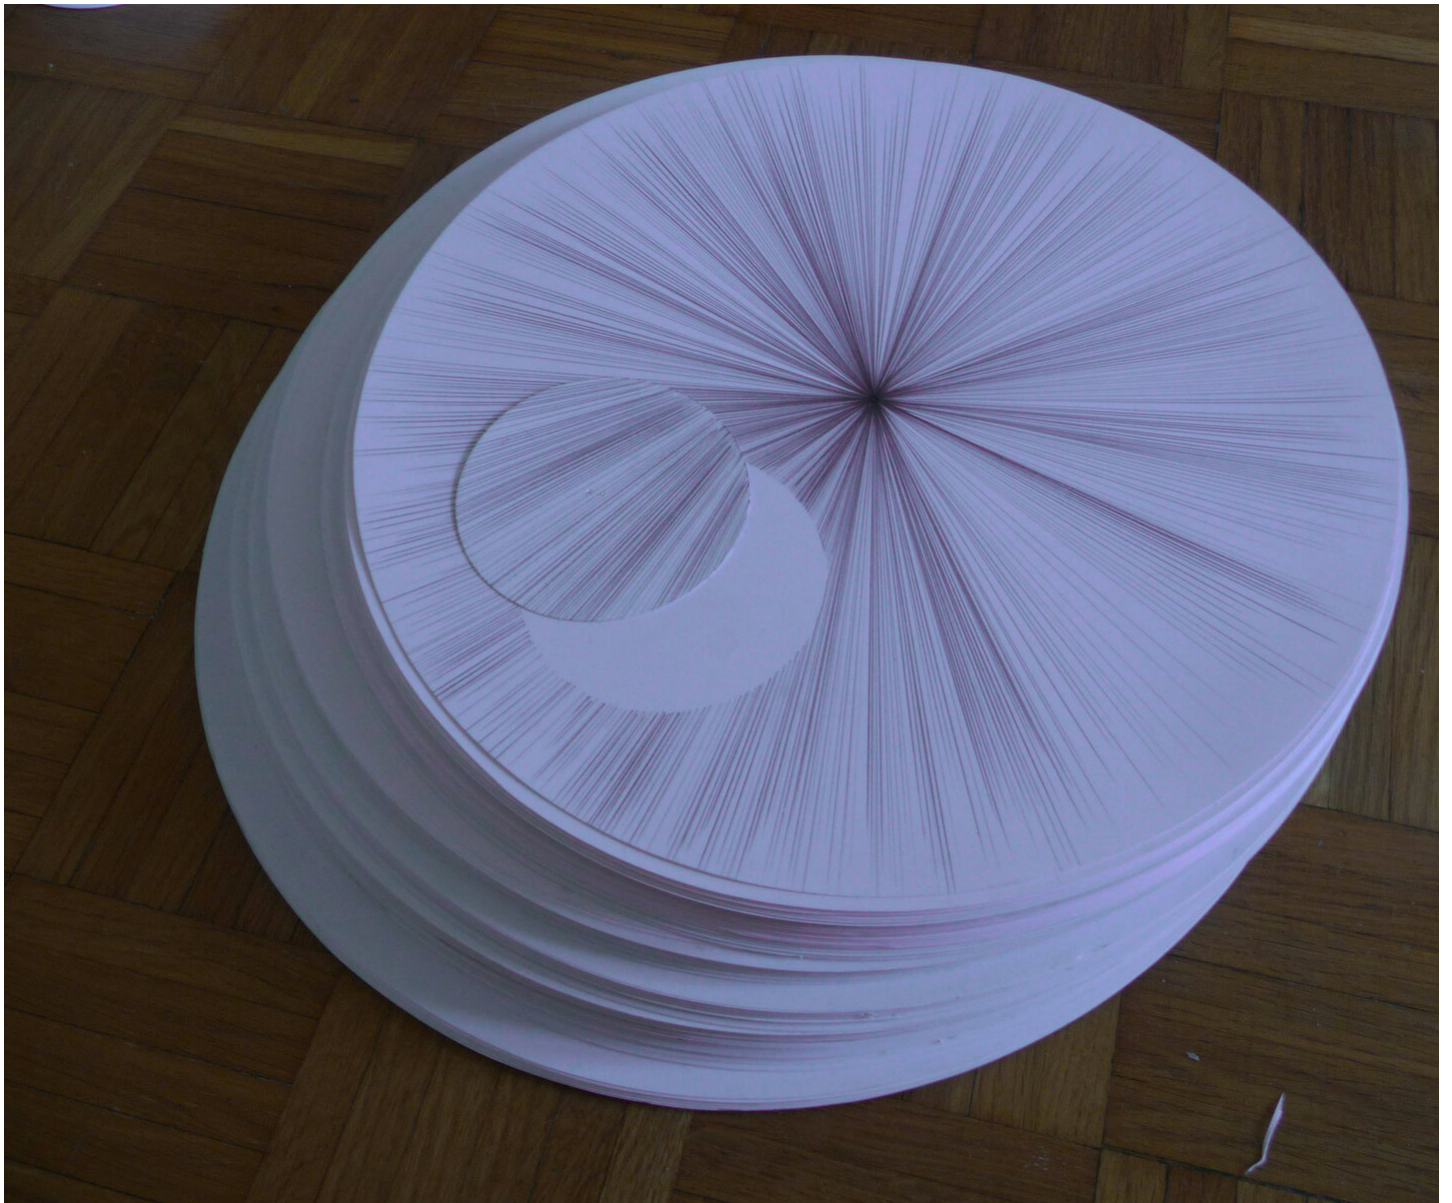

Gianni Caravaggio
Sole metafisico con luna (Methaphysische Sonne mit Mond), 2010

Paper, pencil
42 x 42 x 11 cm | 16 1/2 x 16 1/2 x 4 1/3 in
GCS 1

Bernhard Knaus Fine Art

Niddastrasse 84
60329 Frankfurt am Main
Fon +49 (0)69 244 507 68
knaus@bernhardknaus.de
bernhardknaus.com