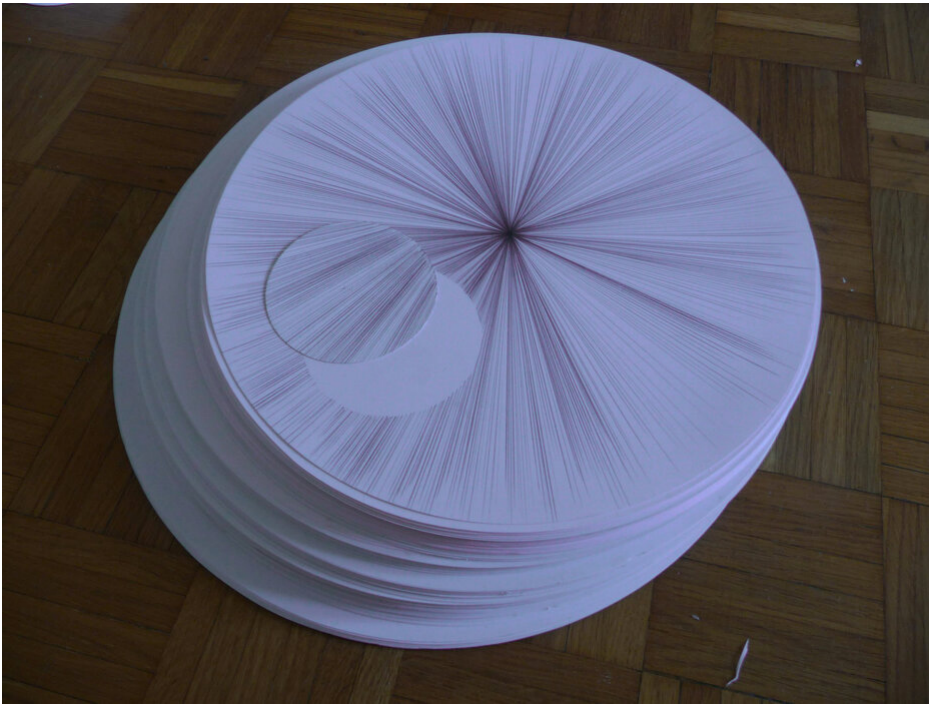

Gianni Caravaggio
Sole metafisico con luna (Methaphysische Sonne mit Mond), 2010

Paper, pencil
42 x 42 x 11 cm | 16 1/2 x 16 1/2 x 4 1/3 in
GCS 1

Bernhard Knaus Fine Art

Niddastrasse 84
60329 Frankfurt am Main
Fon +49 (0)69 244 507 68
knaus@bernhardknaus.de
bernhardknaus.com