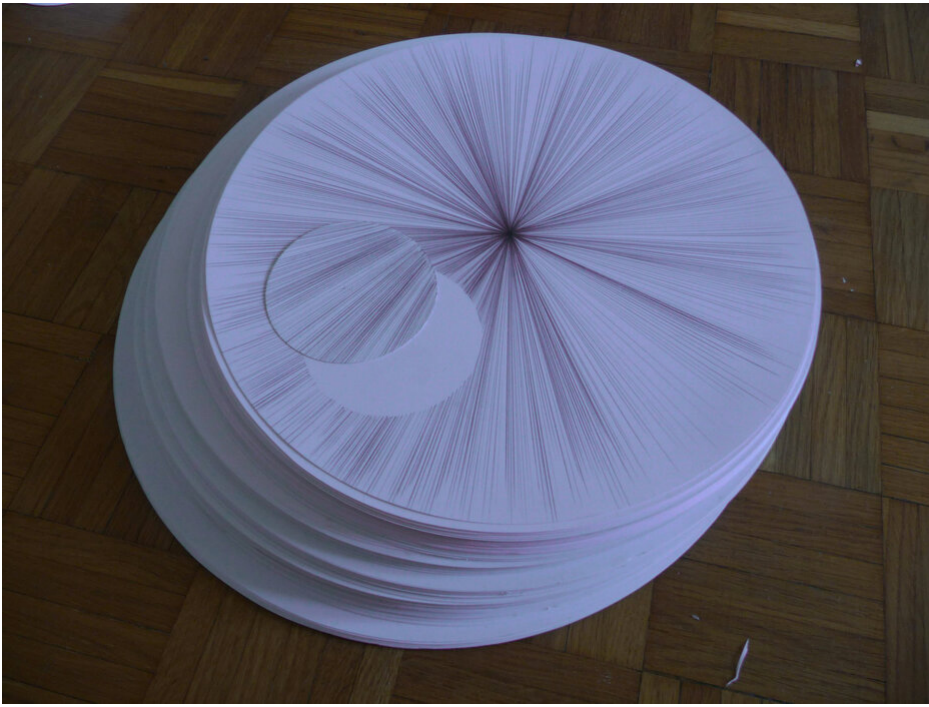

Gianni Caravaggio
Sole metafisico con luna (Methaphysische Sonne mit Mond), 2010

Paper, pencil
42 x 42 x 11 cm | 16 1/2 x 16 1/2 x 4 1/3 in
GC/S 1

Bernhard Knaus Fine Art

Niddastrasse 84
60329 Frankfurt am Main
Fon +49 (0)69 244 507 68
knaus@bernhardknaus.de
bernhardknaus.com