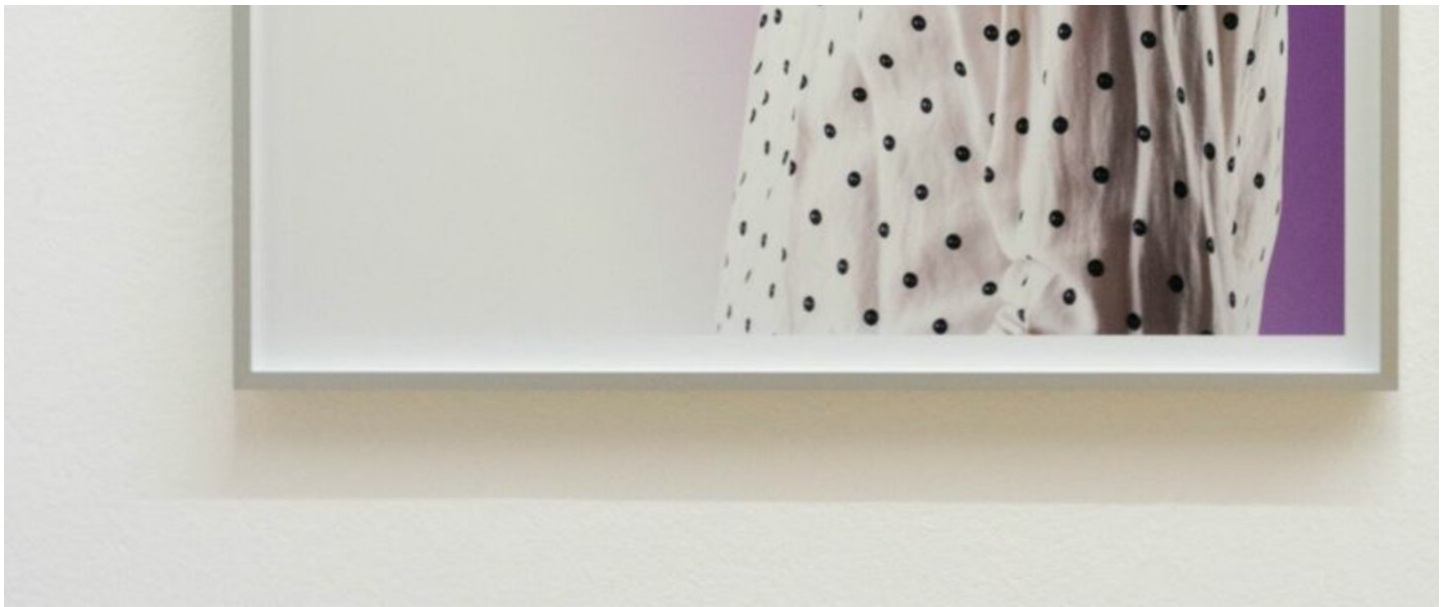

Flo Maak  
SHL, 2015  
CAPTCHA

Pigment print, glass engraved, framed  
100 x 58 cm | 39 1/3 x 22 3/4 in  
Edition 4 + 1 AP  
FM/F 46

---

**Bernhard Knaus Fine Art**

Niddastrasse 84  
60329 Frankfurt am Main  
Fon +49 (0)69 244 507 68  
[knaus@bernhardknaus.de](mailto:knaus@bernhardknaus.de)  
[bernhardknaus.com](http://bernhardknaus.com)