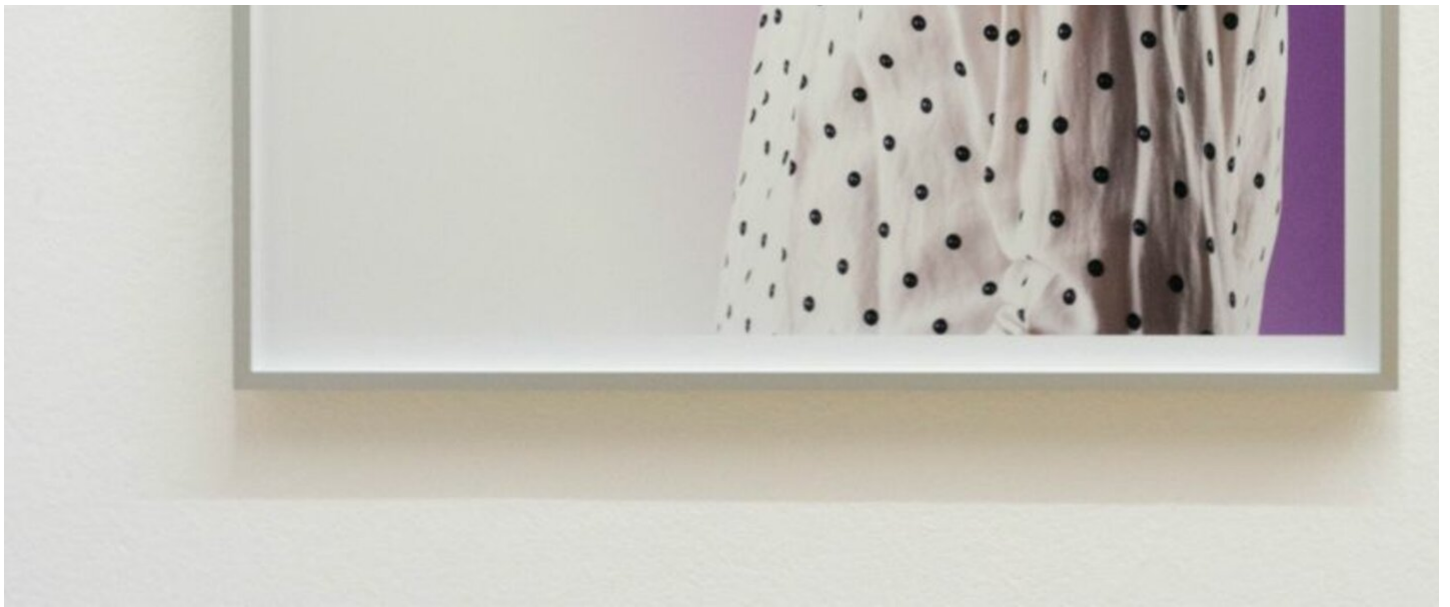

Flo Maak  
SHL, 2015  
CAPTCHA

Pigment print, glass engraved, framed  
100 x 58 cm | 39 1/3 x 22 3/4 in  
Edition 4 + 1 AP  
FM/F 46

---

**Bernhard Knaus Fine Art**

Niddastrasse 84  
60329 Frankfurt am Main  
Fon +49 (0)69 244 507 68  
[knaus@bernhardknaus.de](mailto:knaus@bernhardknaus.de)  
[bernhardknaus.com](http://bernhardknaus.com)