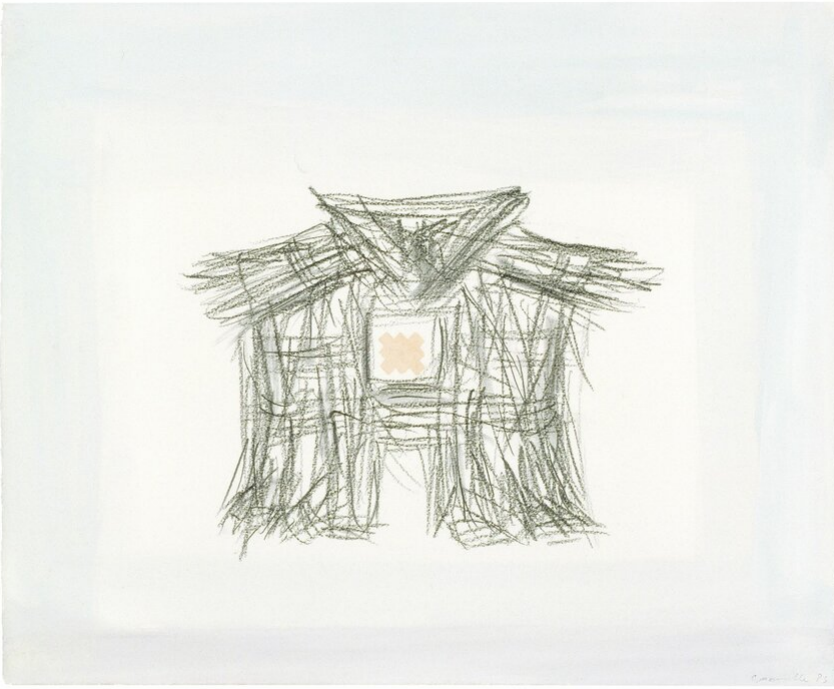

Ernst Caramelle
Strawhouse, 1983

Pencil, watercolor on paper, framed
26,5 x 33 cm / 30,9 x 37,47 cm

Bernhard Knaus Fine Art

Niddastrasse 84
60329 Frankfurt am Main
Fon +49 (0)69 244 507 68
knaus@bernhardknaus.de
bernhardknaus.com