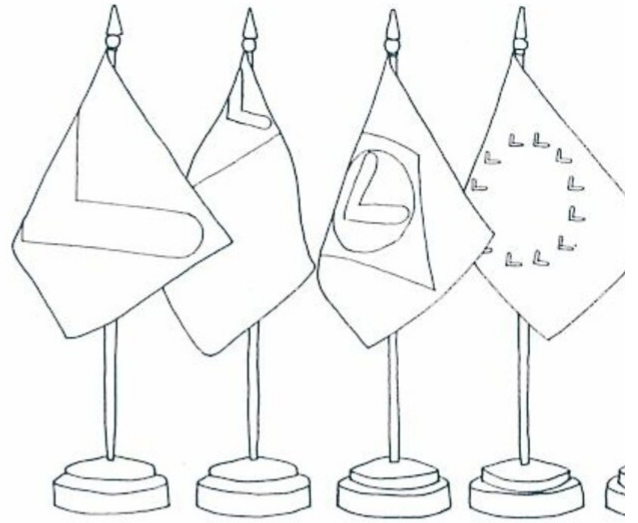

Daniele Buetti
Das Flügelkreuz – Zeichnungen – Flaggen, 1989 - 1993
Das Flügelkreuz, 1989 – 1993

Bernhard Knaus Fine Art

Niddastrasse 84
60329 Frankfurt am Main
Fon +49 (0)69 244 507 68
knaus@bernhardknaus.de
bernhardknaus.com