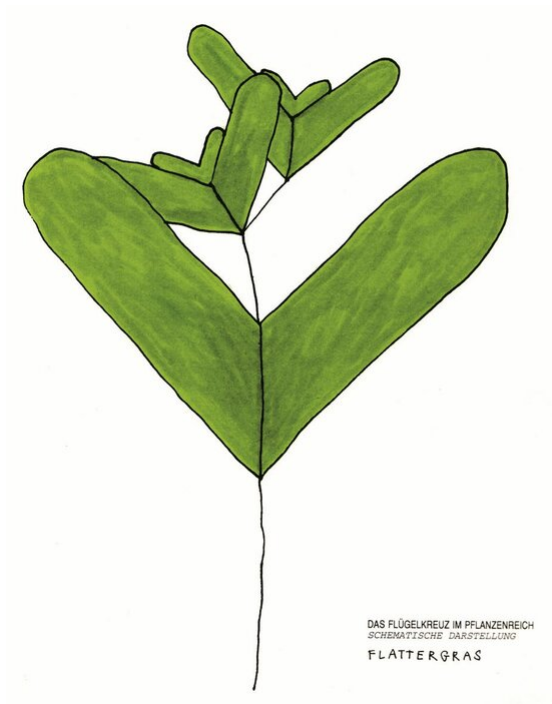

Daniele Buetti

Das Flügelkreuz – Pflanzenreich – Zeichnung, 1989 - 1993

Das Flügelkreuz, 1989 – 1993

Zeichnung auf Papier
30 x 24 cm

DAS FLÜGELKREUZ IM PFLANZ
SCHEMATISCHE DARSTELL

FLATTERGRAS

Bernhard Knaus Fine Art