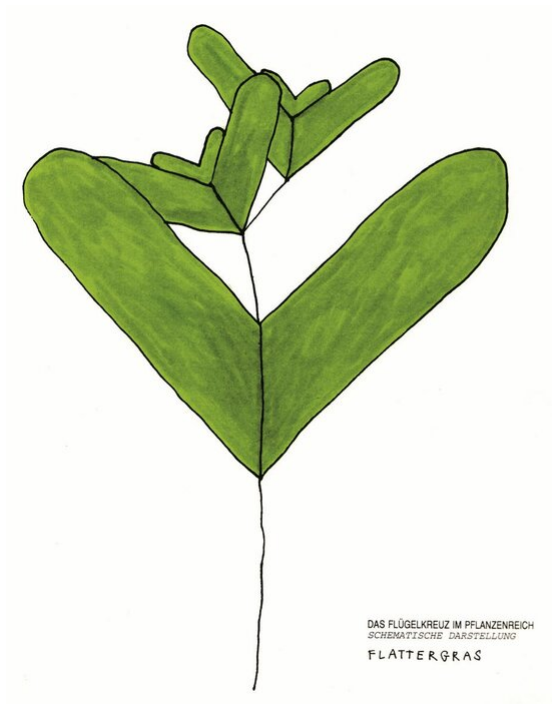

Daniele Buetti

Das Flügelkreuz – Pflanzenreich – Zeichnung, 1989 - 1993

Das Flügelkreuz, 1989 – 1993

Zeichnung auf Papier

30 x 24 cm

DAS FLÜGELKREUZ IM PFLANZ
SCHEMATISCHE DARSTELL

FLATTERGRAS

Bernhard Knaus Fine Art