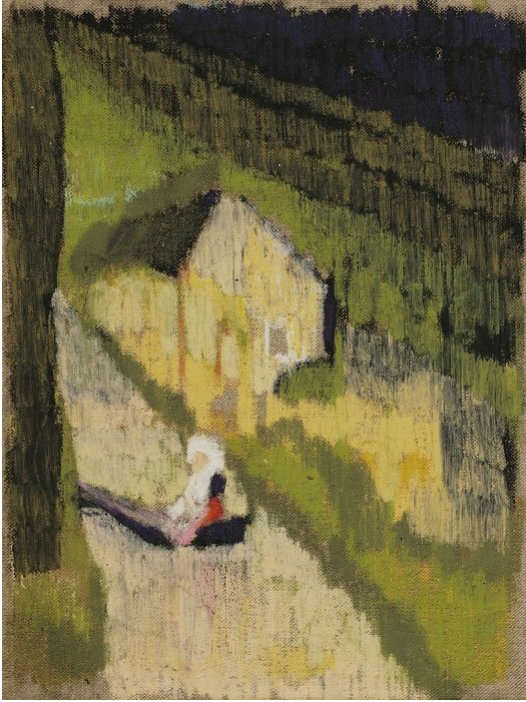

Daniel Gumbert  
Im Spreewald, 2019

Ölkreide auf un behandelter Leinwand mit Schattenfuge, Eiche gerahmt  
40 x 30 cm

---

**Bernhard Knaus Fine Art**

Niddastrasse 84  
60329 Frankfurt am Main  
Fon +49 (0)69 244 507 68  
[knaus@bernhardknaus.de](mailto:knaus@bernhardknaus.de)  
[bernhardknaus.com](http://bernhardknaus.com)