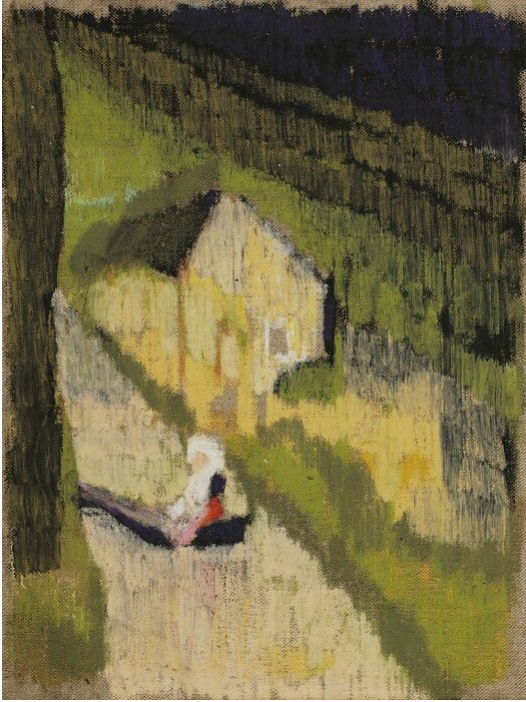

Daniel Gumbert  
Im Spreewald, 2019

Ölkreide auf unbehandelter Leinwand mit Schattenfuge, Eiche gerahmt  
40 x 30 cm

---

**Bernhard Knaus Fine Art**

Niddastrasse 84  
60329 Frankfurt am Main  
Fon +49 (0)69 244 507 68  
[knaus@bernhardknaus.de](mailto:knaus@bernhardknaus.de)  
[bernhardknaus.com](http://bernhardknaus.com)