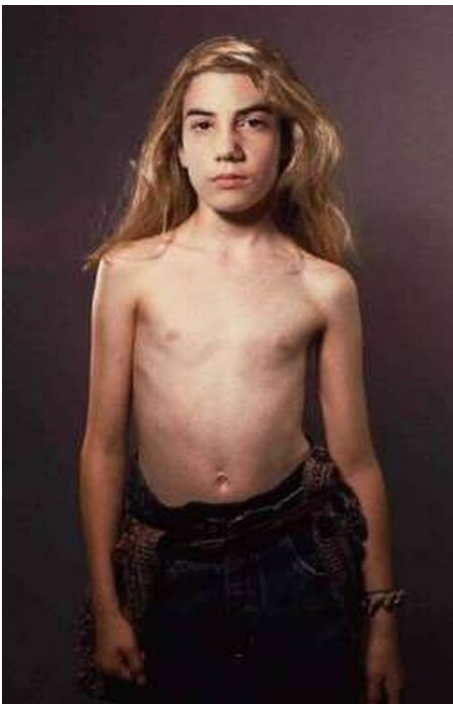

Bernhard Prinz
Untitled (Melitta), 1998
KruX

Ilfochrome, framed
178 x 108 cm | 70 x 42 1/2 in
Unique

Bernhard Knaus Fine Art

Niddastrasse 84
60329 Frankfurt am Main
Fon +49 (0)69 244 507 68
knaus@bernhardknaus.de
bernhardknaus.com