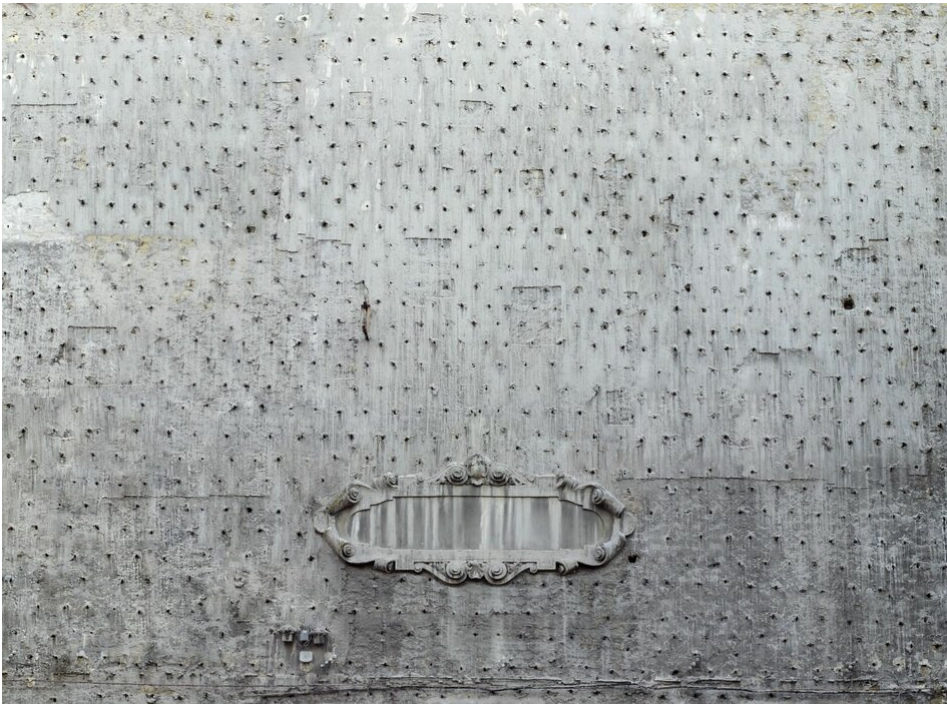

Bernhard Prinz
Triste, dura, severa, 2012
When condition then instruction

C-print, diasec, framed
125 x 178 x 4 cm | 49 1/4 x 70 x 1 1/2 in
Edition 3 + 1 AP

Bernhard Knaus Fine Art

Niddastrasse 84
60329 Frankfurt am Main
Fon +49 (0)69 244 507 68
knaus@bernhardknaus.de
bernhardknaus.com