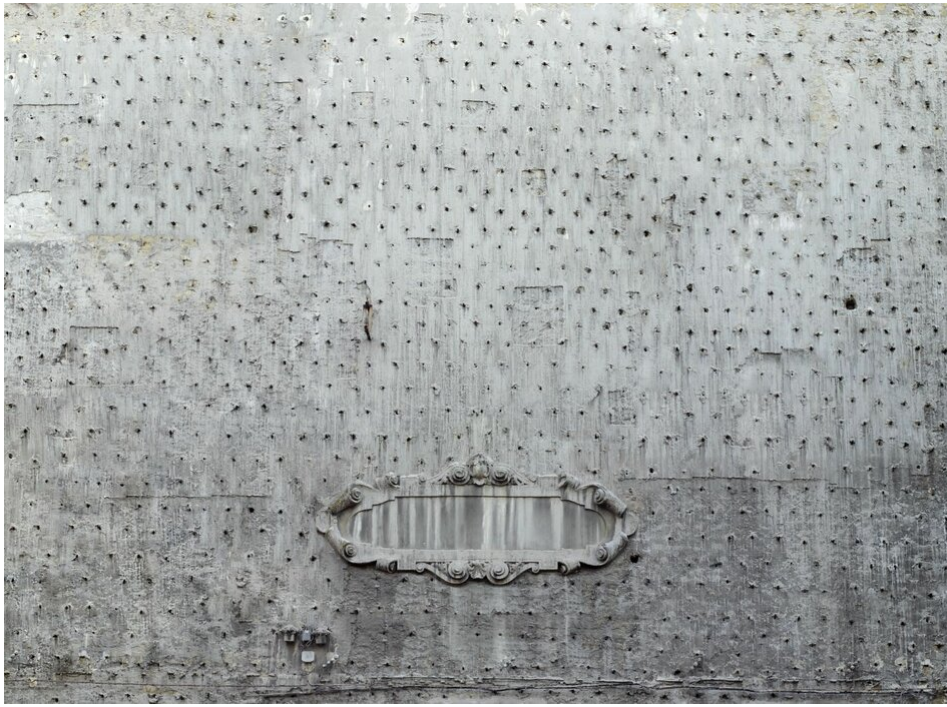

Bernhard Prinz  
Triste, dura, severa, 2012  
When condition then instruction

C-print, diasec, framed  
125 x 178 x 4 cm | 49 1/4 x 70 x 1 1/2 in  
Edition 3 + 1 AP

---

**Bernhard Knaus Fine Art**

Niddastrasse 84  
60329 Frankfurt am Main  
Fon +49 (0)69 244 507 68  
[knaus@bernhardknaus.de](mailto:knaus@bernhardknaus.de)  
[bernhardknaus.com](http://bernhardknaus.com)