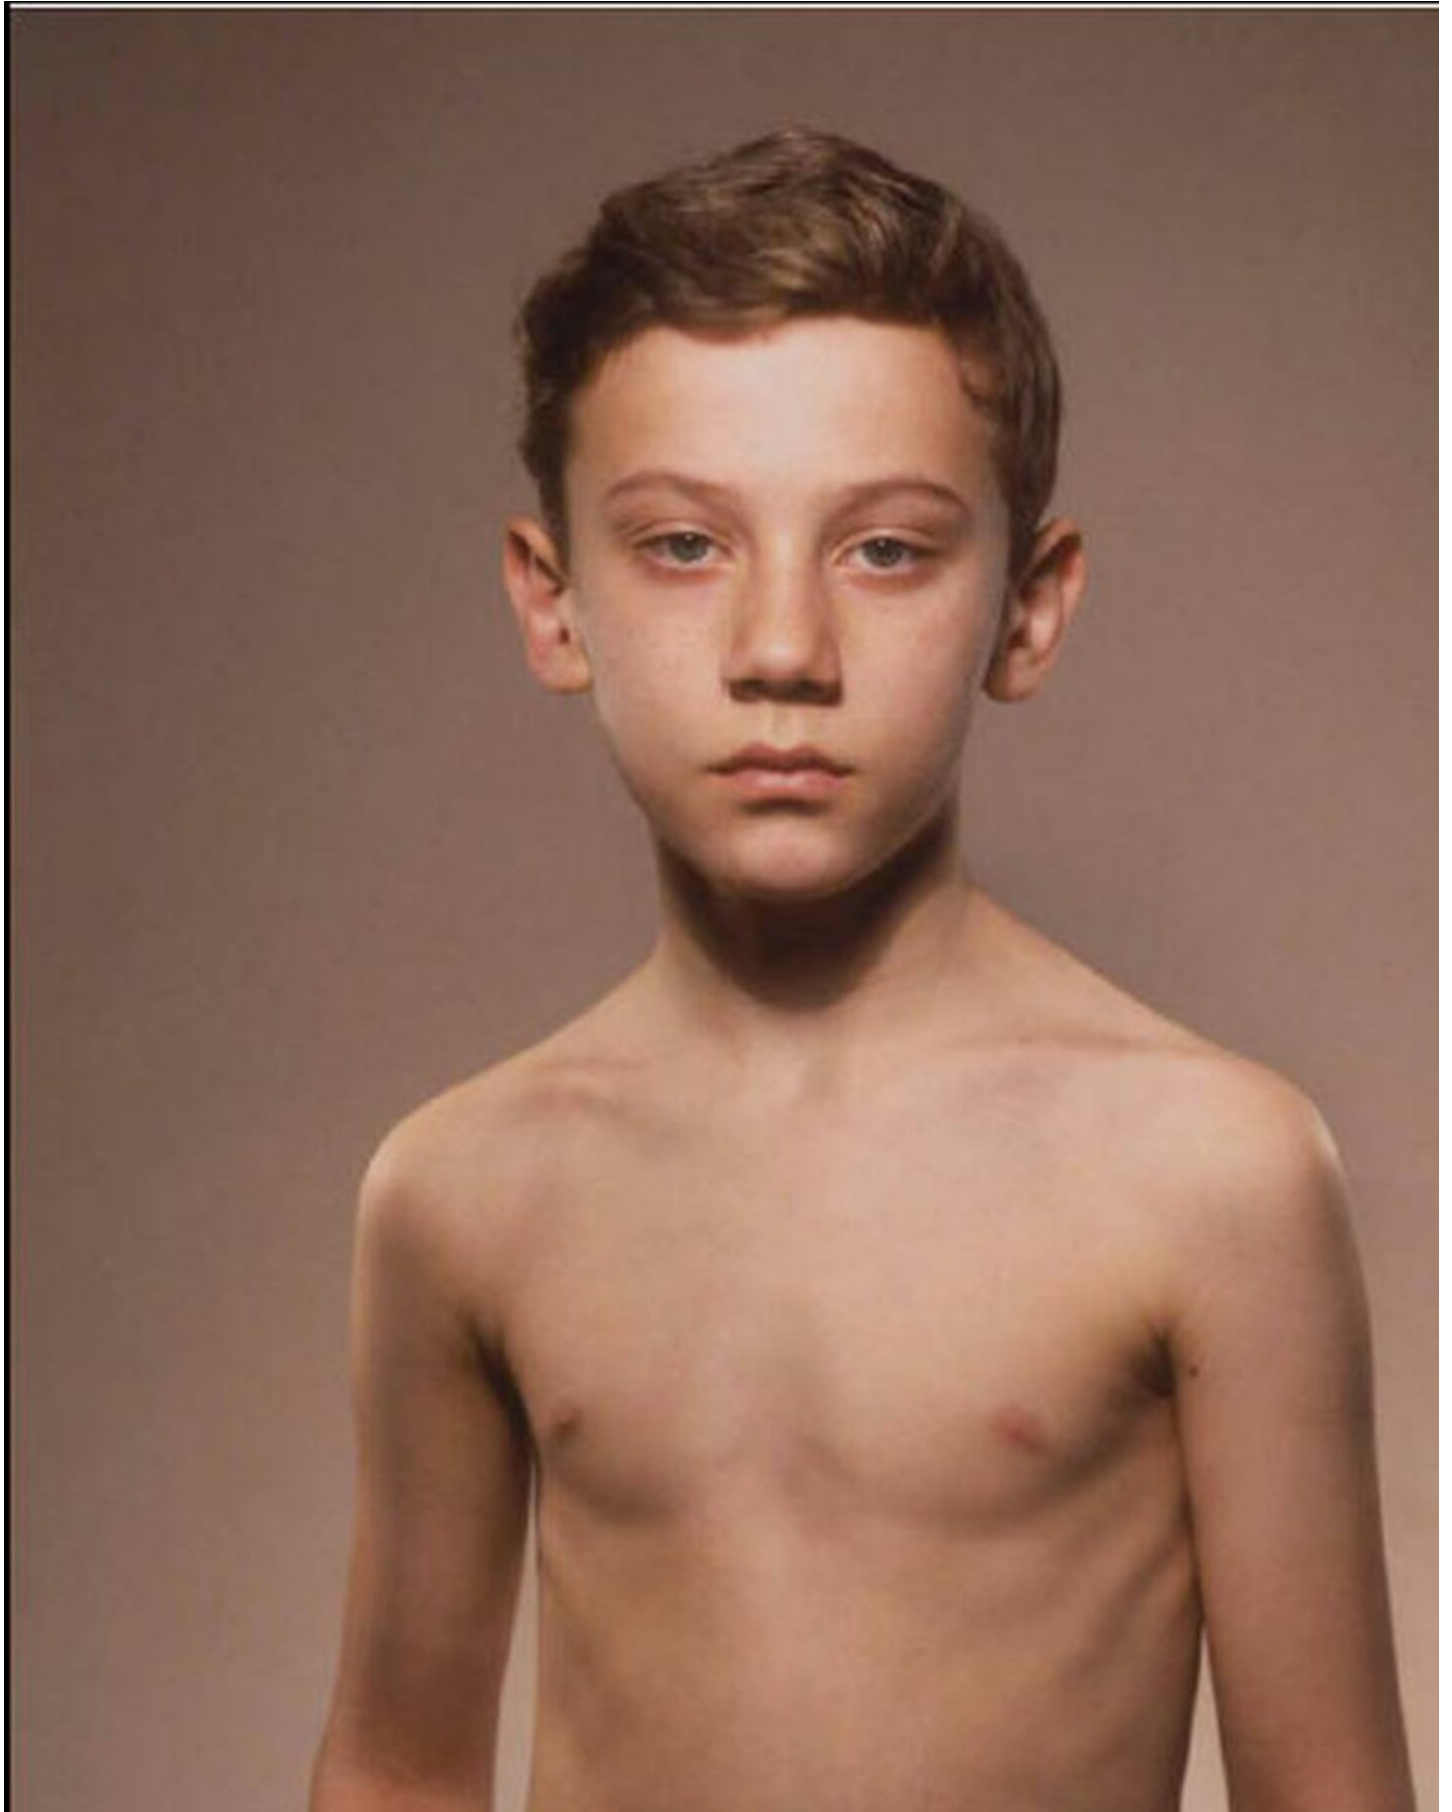

Bernhard Prinz
Untitled (Elan II), 1997
KruX

Ilfochrome, framed
178 x 108 cm | 70 x 42 1/2 in
Unique

Bernhard Knaus Fine Art

Niddastrasse 84
60329 Frankfurt am Main
Fon +49 (0)69 244 507 68
knaus@bernhardknaus.de
bernhardknaus.com