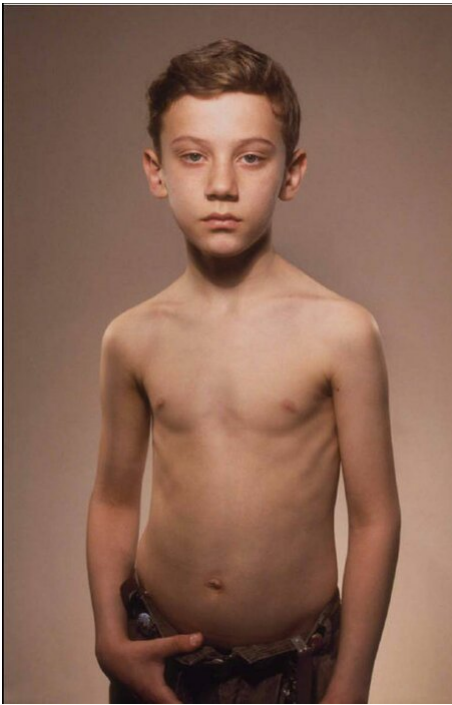

Bernhard Prinz
Untitled (Elan II), 1997
KruX

Ilfochrome, framed
178 x 108 cm | 70 x 42 1/2 in
Unique

Bernhard Knaus Fine Art

Niddastrasse 84
60329 Frankfurt am Main
Fon +49 (0)69 244 507 68
knaus@bernhardknaus.de
bernhardknaus.com