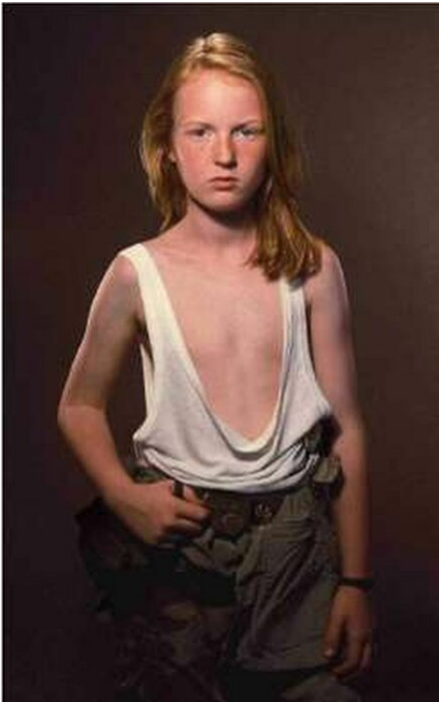

Bernhard Prinz
Untitled (Liith), 1996
KruX

Ilfochrome, framed
178 x 108 cm | 70 x 42 1/2 in
Unique

Bernhard Knaus Fine Art

Niddastrasse 84
60329 Frankfurt am Main
Fon +49 (0)69 244 507 68
knaus@bernhardknaus.de
bernhardknaus.com